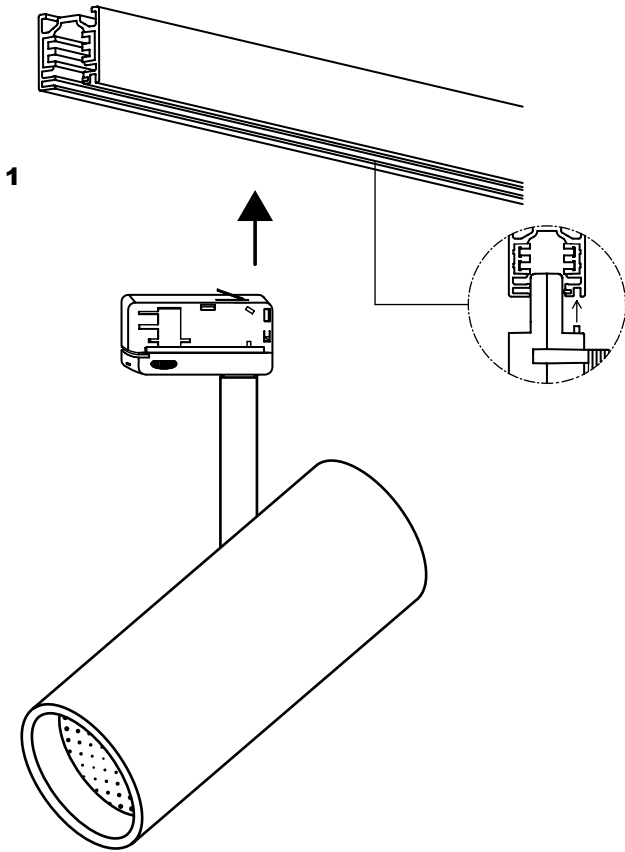

TRACK is sold separately.  
Refs available in [www.faro.es](http://www.faro.es)

**TECHNICAL FEATURES - CARACTERÍSTICAS TÉCNICAS**

**LIGHT SURFACE - FUENTE DE LUZ**

Light surface features are shown n the box and product label.  
La fuente de luz se muestra la etiqueta de la caja y la de la luminaria.

**FUGA LED SMALL**

**FUGA LED MEDIUM**

**FUGA LED LARGE**

**MADE IN SPAIN**

LOREFAR, SL • Dinámica, nº1 • Polígono Industrial Santa Rita •  
08755 Castellbisbal • Barcelona • Spain • Tel. 902 165 166 • Tel.  
+34 937 723 965 • [far@lorefar.com](mailto:far@lorefar.com) • [www.faro.es](http://www.faro.es)