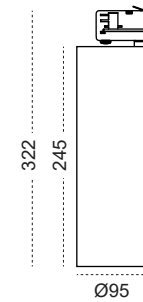

FUGA LED LARGE