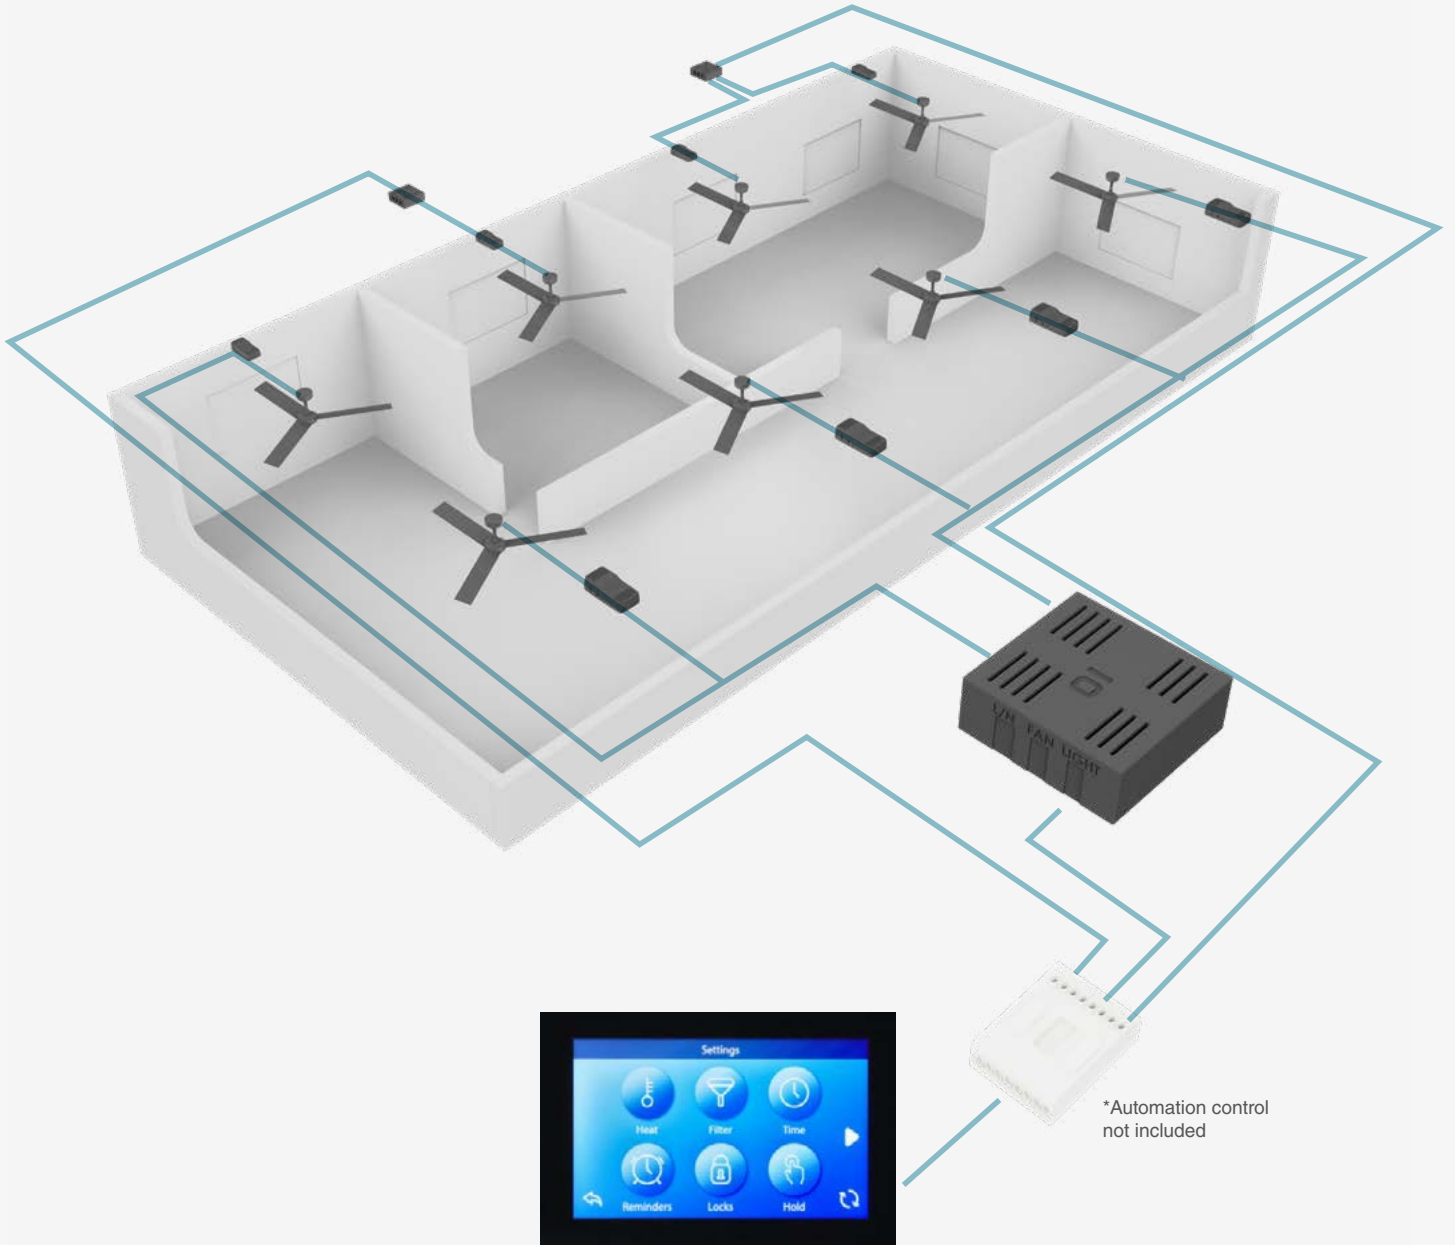

*Control panel not included

*Automation control not included