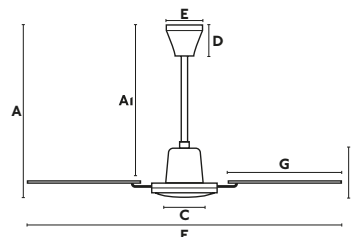

# Malvinas

L  
ø140 CM

> 17.6-28 M2  
190-300 SQ.FT

SUMMER  
WINTER

WALL  
CONTROL

SLOPED  
CEILING

**33111 201,10€**  
**Body** Brown  
**Blades** Mahogany + Reddish Mahogany

**Material** Body Steel  
 Blades MDF  
**W** 24-37-48-57-80  
**RPM** 111-145-170-187-229  
**Airflow** 176 m3 min  
**V/Hz** 220V-240V/50Hz  
**Opt. downrod** Page 214