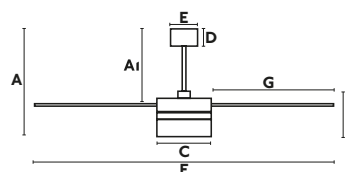

A	A1
385/15.16"	270/10.63"
B	C
210/8.27"	230/9.06"
D	E
65/2.6"	150/5.91"
F	G
ø1320/52"	555/21.85"
Downrod L	Downrod ø
153/6.02"	21/0.83"