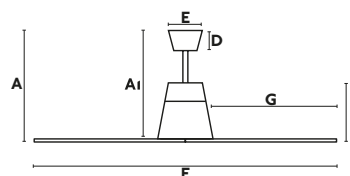

**34105-130 775,60€**  
**34105WW-130 NEW 934,40€** Wiz Smart  
Body Matt White  
Blades Maple

**33490-16 733,20€**  
**33490WW-16 NEW 892,20€** Wiz Smart  
Body Dark Brown  
Blades Dark Brown

**Material** Body Steel  
Blades ABS  
**W** 3-5-8-12-21-31  
**RPM** 50-71-93-115-138-162  
**Airflow** 183 m3 min  
**V/Hz** 220V-240V/50-60Hz  
**Opt. downrod** Page 214