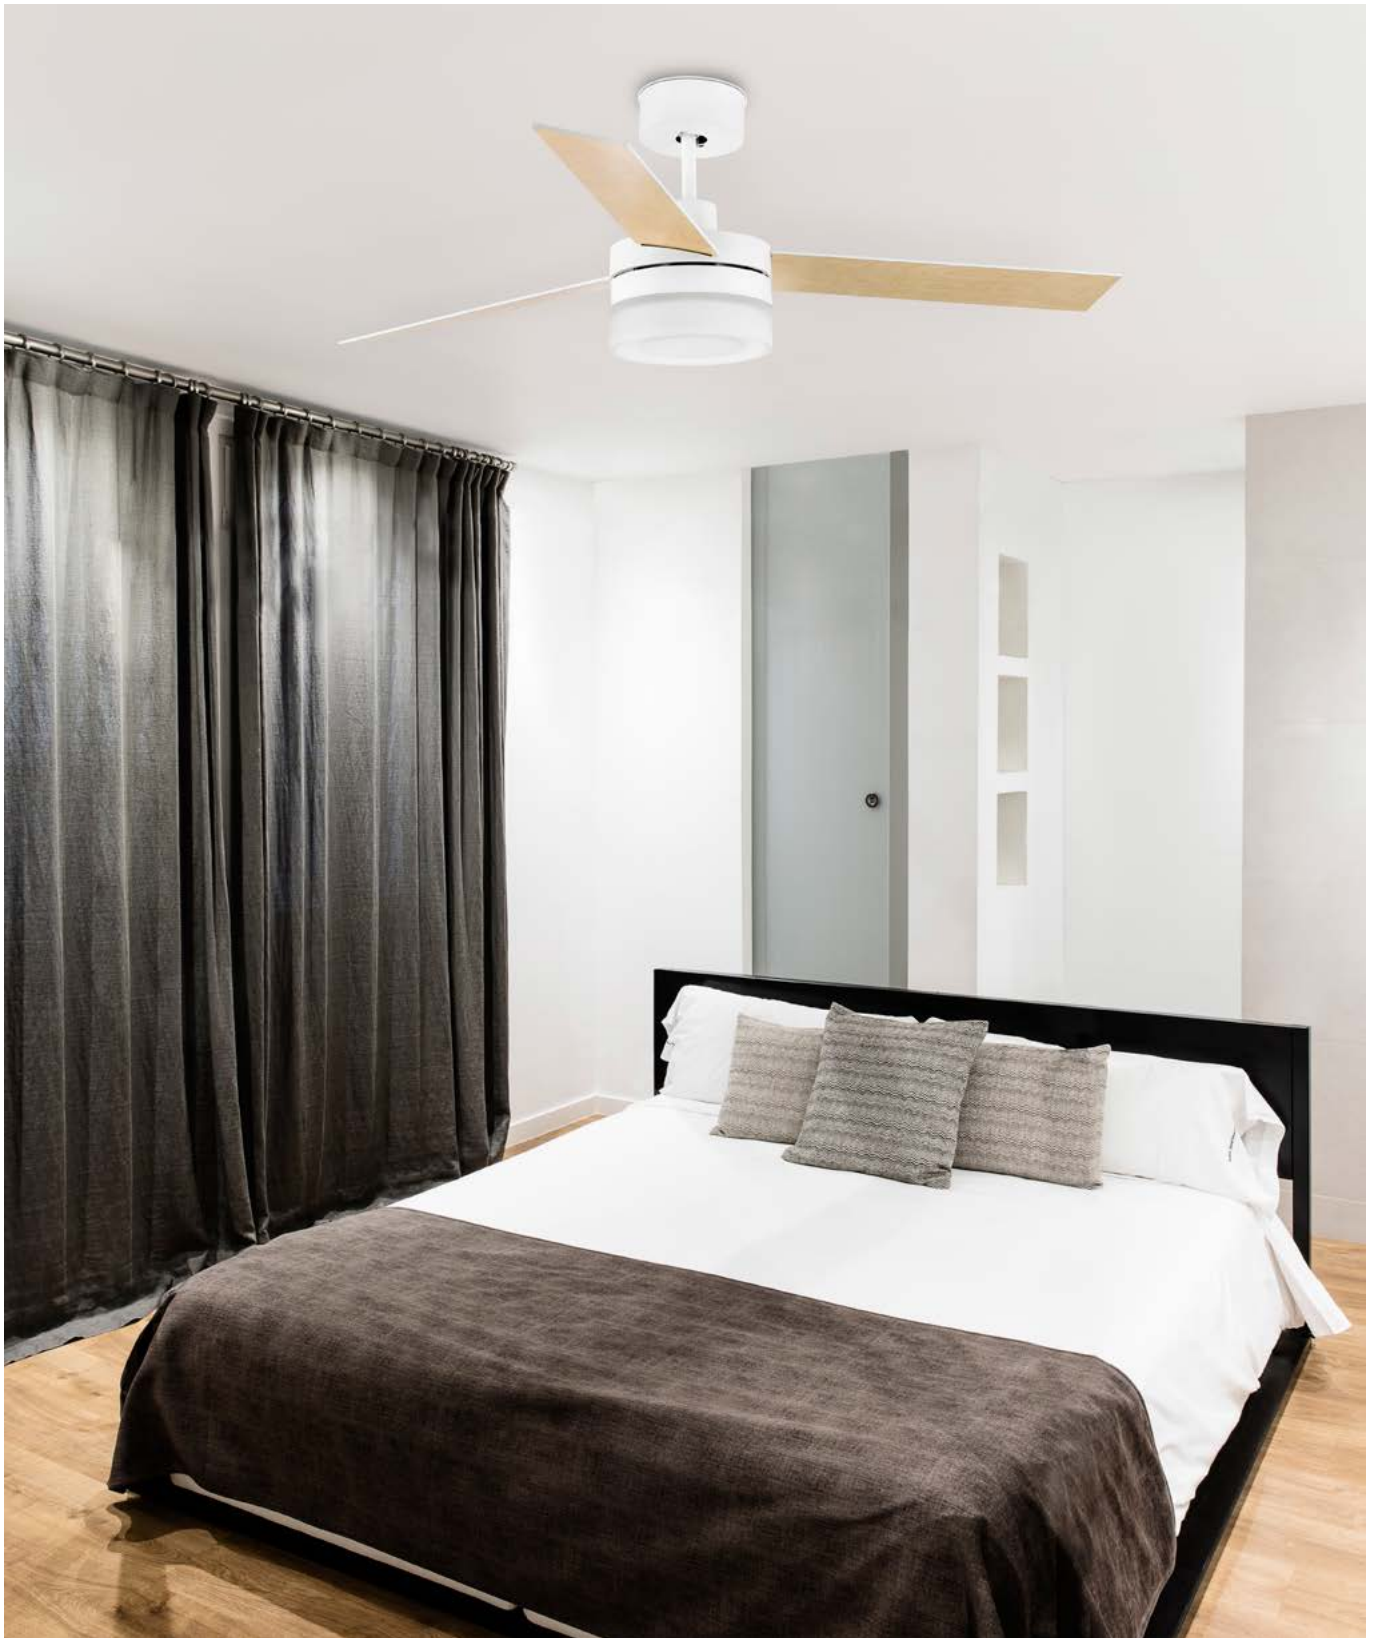

Reversible blades