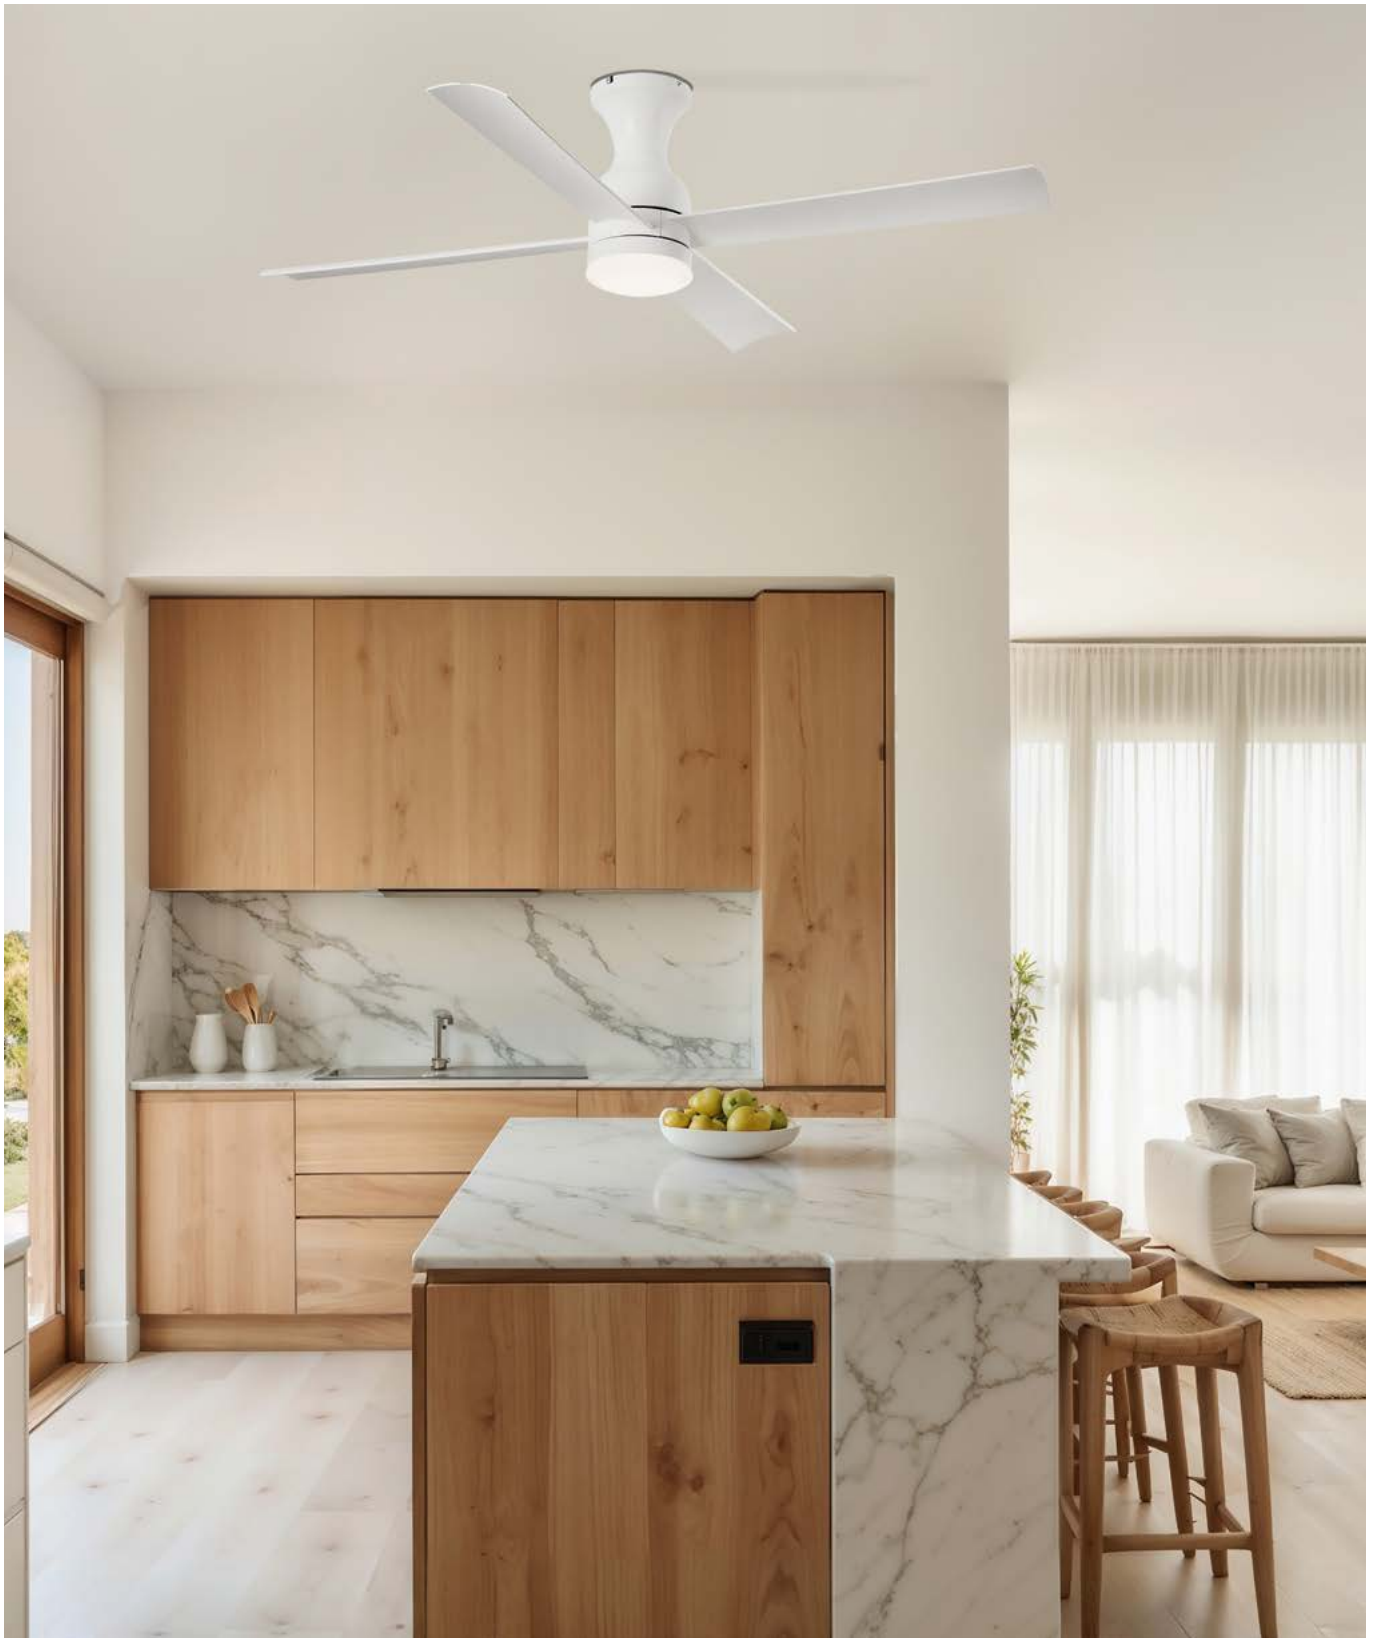

Glass diffuser