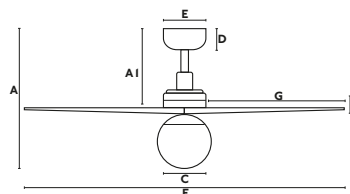

34284-11L 411,60€  
 34284WT-11L **NEW** 504,80€ Tuya Smart  
 34284WW-11L **NEW** 570,50€ Wiz Smart  
 Body Matt Black  
 Blades Oak

<b>Material</b>	<b>Body</b> Steel	<b>Light Source</b>	1 E27 max.
	<b>Blades</b> Wood	<b>Bulb incl.</b>	No
<b>Programmer</b>	1-4-8hr	<b>Recom. Bulb</b>	17485
<b>W</b>	6-7-10-14-20-28	<b>Material Diff</b>	Glass
<b>RPM</b>	153-192-226-259-302-348		
<b>Airflow</b>	135 m3 min		
<b>V/Hz</b>	220V-240V/50-60Hz		
<b>Accessories</b> ☉	33974 DC Wall Control		
<b>Incl. downrod</b>	100 mm		
<b>Opt. downrod</b>	Page 214		