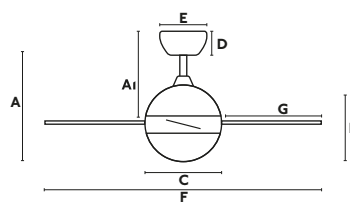

# Hvar

**34300** 371,30€  
**34300WT NEW** 464,50€ Tuya Smart  
**34300WW NEW** 530,20€ Wiz Smart  
**Body** Matt White  
**Blades** Matt White

<b>Material</b>	<b>Body</b> Steel	<b>Power</b>	22W
	<b>Blades</b> ABS	<b>Lumen Output</b>	1946 lm
<b>Programmer</b>	1-4-8hr	<b>Light Source</b>	SMD LED 6500K
<b>W</b>	5-8-14-20-27-34	<b>Dimmable K</b>	3000 - 4500 - 6500K
<b>RPM</b>	139-172-206-245-268-300	<b>CRI</b>	>80
<b>Airflow</b>	130 m3 min	<b>Driver incl.</b>	Yes
<b>V/Hz</b>	220V-240V/50Hz	<b>Material Diff</b>	PMMA
<b>Accessories</b> ☉	33974 DC Wall Control		
<b>Incl. downrod</b>	127-250 mm		