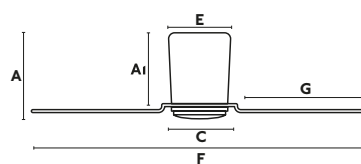

<b>A</b>	<b>A1</b>
215/8.46"	190/7.48"
<b>B</b>	<b>C</b>
250/9.84"	180/7.09"
<b>D</b>	<b>E</b>
	170/6.69"
<b>F</b>	<b>G</b>
ø1320/52"	570/22.44"
<b>Downrod L</b>	<b>Downrod ø</b>

Reversible blades

Programmable 1-4-8h  
Memory function page 211