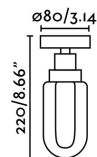

Características técnicas

Bombilla:	LED 3W 2700K
Incluye Bombilla:	Si
Transformador:	Driver
Incluye Transformador:	Si
Voltaje:	100-240V
IP:	44
Clase:	II
Material:	Metal y cristal
Diseñador:	ALEX & MANEL LLUSCÀ
Alto:	230 mm
Diámetro:	90 Ø
Peso:	0.84 kg
Volumen:	0.00711 m3