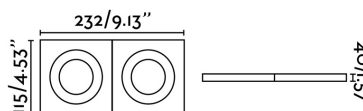

**Clase:**

**Material:** Aluminio

**Diseñador:**

**Bombilla Recomendada:** 17316

**Descripción Bombilla Recomendada:** BOMBILLA GU10 LED 8W 2700K 38°

**Largo:** 232 mm

**Ancho:** 115 mm

**Alto:** 40 mm

**Peso:** 0.60 kg

**Volumen:** 0.00150 m3

8421776086265