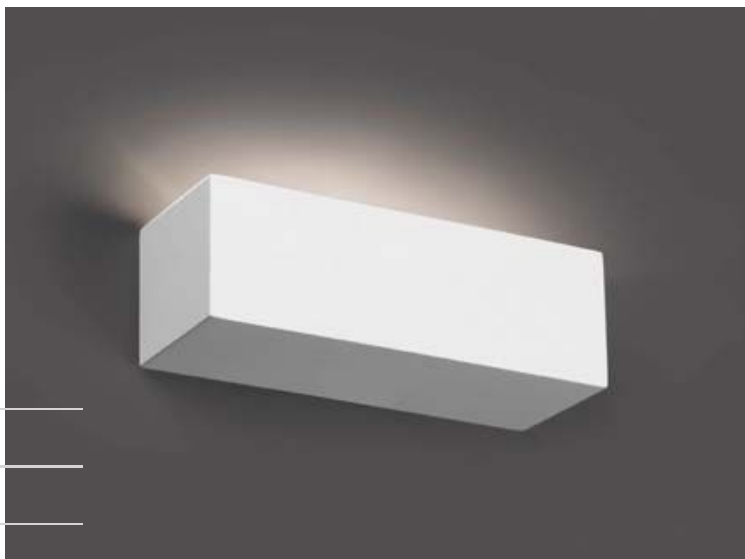

## EACO-1 Lámpara aplique blanco

Ref. 63176

Lámpara aplique de estilo moderno para iluminación interior fabricada en yeso.

### Características técnicas

<b>Bombilla:</b>	1 x G9 MAX 6W LED
<b>Incluye Bombilla:</b>	No
<b>Transformador:</b>	
<b>Incluye Transformador:</b>	No
<b>Voltaje:</b>	100-240V
<b>Frecuencia de funcionamiento:</b>	
<b>IP:</b>	20
<b>Clase:</b>	I
<b>Material:</b>	Yeso
<b>Bombilla Recomendada:</b>	17443
<b>Descripción Bombilla Recomendada:</b>	BOMBILLA G9 LED 3,5W 2700K 350Lm
<b>Largo:</b>	218 mm
<b>Ancho:</b>	75 mm
<b>Alto:</b>	75 mm
<b>Peso:</b>	0.80 kg
<b>Volumen:</b>	0.00329 m3