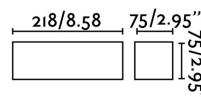

### Características técnicas

<b>Bombilla:</b>	1 x G9 MAX 6W LED
<b>Incluye Bombilla:</b>	No
<b>Transformador:</b>	
<b>Incluye Transformador:</b>	No
<b>Voltaje:</b>	100-240V
<b>Frecuencia de funcionamiento:</b>	
<b>IP:</b>	20
<b>Clase:</b>	I
<b>Material:</b>	Yeso
<b>Bombilla Recomendada:</b>	17443
<b>Descripción Bombilla Recomendada:</b>	BOMBILLA G9 LED 3,5W 2700K 350Lm
<b>Largo:</b>	218 mm
<b>Ancho:</b>	75 mm
<b>Alto:</b>	75 mm
<b>Peso:</b>	0.80 kg
<b>Volumen:</b>	0.00329 m3