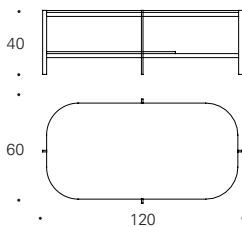

Mesas auxiliares Occasional tables

Tablero: 60x60 cm
Pata metálica (1): 2,5 cm
Medida final: 65x65 cm
Top: 60x60 cm
Metal leg (1): 2,5 cm
Final size: 65x65 cm

EXO-66	60x60x50 cm	0,290 m ³	19 Kg
Tapa laca / Estructura termolacada negro microtexturado Lacquer top / Micro-textured black thermo-lacquered structure			
Tapa roble / Estructura termolacada negro microtexturado Oak top / Micro-textured black thermo-lacquered structure			
Acabado estante: Laca Shelf finish: Lacquer			
Opción estructura laca* Lacquer structure option*			

Mesas de centro Coffee tables

Tablero: 120x60 cm
Pata metálica (1): 2,5 cm
Medida final: 125x65 cm
Top: 120x60 cm
Metal leg (1): 2,5 cm
Final size: 125x65 cm

EXO-26	120x60x40 cm	0,437 m ³	27 Kg
Tapa laca / Estructura termolacada negro microtexturado Lacquer top / Micro-textured black thermo-lacquered structure			
Tapa roble / Estructura termolacada negro microtexturado Oak top / Micro-textured black thermo-lacquered structure			
Tapa cristal negro / Estructura termolacada negro microtexturado Black glass top / Micro-textured black thermo-lacquered structure			
Tapa nogal / Estructura termolacada negro microtexturado Walnut top / Micro-textured black thermo-lacquered structure			
Acabado estante: Laca Shelf finish: Lacquer			
Opción estructura laca* Lacquer structure option*			

Acabados solo para la medida 120x60:

Tablero: 100x100 cm
 Pata metálica (1): 2,5 cm
 Medida final: 105x105 cm
 Top: 100x100 cm
 Metal leg (1): 2,5 cm
 Final size: 105x105 cm

EXO-00

100x100x40 cm

0,577 m³ 48 Kg

Acabado estante: Laca
 Shelf finish: Lacquer

Opción estructura laca*
 Lacquer structure option*

Tablero: 120x120 cm
 Pata metálica (1): 2,5 cm
 Medida final: 125x125 cm
 Top: 120x120 cm
 Metal leg (1): 2,5 cm
 Final size: 125x125 cm