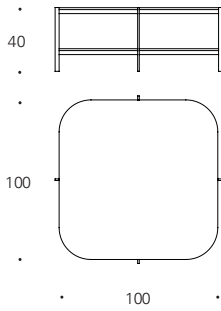

Mesas auxiliares Occasional tables

Tablero: 60x60 cm
Pata metálica (1): 2,5 cm
Medida final: 65x65 cm
Top: 60x60 cm
Metal leg (1): 2,5 cm
Final size: 65x65 cm

EXO-66	60x60x50 cm	0,290 m ³	19 Kg
Tapa laca / Estructura termolacada negro microtexturado Lacquer top / Micro-textured black thermo-lacquered structure			
Tapa roble / Estructura termolacada negro microtexturado Oak top / Micro-textured black thermo-lacquered structure			
Acabado estante: Laca Shelf finish: Lacquer			
Opción estructura laca* Lacquer structure option*			

Mesas de centro Coffee tables

Tablero: 120x60 cm
Pata metálica (1): 2,5 cm
Medida final: 125x65 cm
Top: 120x60 cm
Metal leg (1): 2,5 cm
Final size: 125x65 cm

EXO-26	120x60x40 cm	0,437 m ³	27 Kg
Tapa laca / Estructura termolacada negro microtexturado Lacquer top / Micro-textured black thermo-lacquered structure			
Tapa roble / Estructura termolacada negro microtexturado Oak top / Micro-textured black thermo-lacquered structure			
Tapa cristal negro / Estructura termolacada negro microtexturado Black glass top / Micro-textured black thermo-lacquered structure			
Tapa nogal / Estructura termolacada negro microtexturado Walnut top / Micro-textured black thermo-lacquered structure			
Acabado estante: Laca Shelf finish: Lacquer			
Opción estructura laca* Lacquer structure option*			

Acabados solo para la medida 120x60:

Tablero: 100x100 cm
 Pata metálica (1): 2,5 cm
 Medida final: 105x105 cm
 Top: 100x100 cm
 Metal leg (1): 2,5 cm
 Final size: 105x105 cm

EXO-00

100x100x40 cm

0,577 m³ 48 Kg

Acabado estante: Laca
 Shelf finish: Lacquer

Opción estructura laca*
 Lacquer structure option*

Tablero: 120x120 cm
 Pata metálica (1): 2,5 cm
 Medida final: 125x125 cm
 Top: 120x120 cm
 Metal leg (1): 2,5 cm
 Final size: 125x125 cm