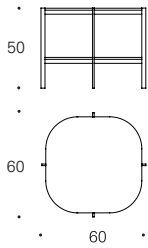

EXO

FICHA TÉCNICA
DATA SHEET

kendo

kendo

EXO

PerezOchando

Colección de mesas de centro y auxiliares compuesta por tapa en MDF lacado o en chapa de roble y estante en MDF lacado. La estructura es de metal negro termolacado microtexturado; opcionalmente puede ir en laca. En la medida 120x60 la tapa también puede ser de cristal negro o chapada en nogal.

Mesas auxiliares Occasional tables

Tablero: 60x60 cm
Pata metálica (1): 2,5 cm
Medida final: 65x65 cm
Top: 60x60 cm
Metal leg (1): 2,5 cm
Final size: 65x65 cm

EXO-66	60x60x50 cm	0,290 m ³	19 Kg
Tapa laca / Estructura termolacada negro microtexturado Lacquer top / Micro-textured black thermo-lacquered structure			
Tapa roble / Estructura termolacada negro microtexturado Oak top / Micro-textured black thermo-lacquered structure			
Acabado estante: Laca Shelf finish: Lacquer			
Opción estructura laca* Lacquer structure option*			

Mesas de centro Coffee tables

Tablero: 120x60 cm
Pata metálica (1): 2,5 cm
Medida final: 125x65 cm
Top: 120x60 cm
Metal leg (1): 2,5 cm
Final size: 125x65 cm

EXO-26	120x60x40 cm	0,437 m ³	27 Kg
Tapa laca / Estructura termolacada negro microtexturado Lacquer top / Micro-textured black thermo-lacquered structure			
Tapa roble / Estructura termolacada negro microtexturado Oak top / Micro-textured black thermo-lacquered structure			
Tapa cristal negro / Estructura termolacada negro microtexturado Black glass top / Micro-textured black thermo-lacquered structure			
Tapa nogal / Estructura termolacada negro microtexturado Walnut top / Micro-textured black thermo-lacquered structure			
Acabado estante: Laca Shelf finish: Lacquer			
Opción estructura laca* Lacquer structure option*			

Acabados solo para la medida 120x60:

Tablero: 100x100 cm
 Pata metálica (1): 2,5 cm
 Medida final: 105x105 cm
 Top: 100x100 cm
 Metal leg (1): 2,5 cm
 Final size: 105x105 cm

EXO-00

100x100x40 cm

0,577 m³ 48 Kg