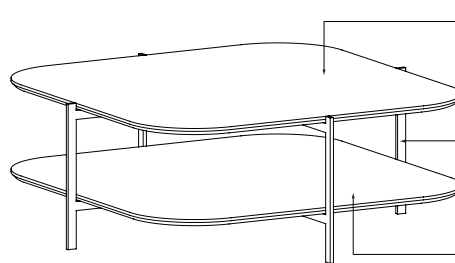

Tapa - Laca, roble
Top - Lacquer, oak

Estructura - Metal termolacado
negro microtexturado, opción en laca*
Structure - Micro-textured black
thermo-lacquered metal, optionally in lacquer*

Estante - Laca
Shelf - Lacquer