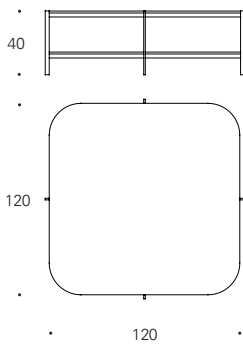

Mesas de centro Coffee tables

Tablero: 120x60 cm
Pata metálica (1): 2,5 cm
Medida final: 125x65 cm
Top: 120x60 cm
Metal leg (1): 2,5 cm
Final size: 125x65 cm

EXO-26	120x60x40 cm	0,437 m ³	27 Kg
Tapa laca / Estructura termolacada negro microtexturado Lacquer top / Micro-textured black thermo-lacquered structure			
Tapa roble / Estructura termolacada negro microtexturado Oak top / Micro-textured black thermo-lacquered structure			
Tapa cristal negro / Estructura termolacada negro microtexturado Black glass top / Micro-textured black thermo-lacquered structure			
Tapa nogal / Estructura termolacada negro microtexturado Walnut top / Micro-textured black thermo-lacquered structure			
Acabado estante: Laca Shelf finish: Lacquer			
Opción estructura laca* Lacquer structure option*			

Acabados solo para la medida 120x60:

Tablero: 100x100 cm
 Pata metálica (1): 2,5 cm
 Medida final: 105x105 cm
 Top: 100x100 cm
 Metal leg (1): 2,5 cm
 Final size: 105x105 cm

EXO-00

100x100x40 cm

0,577 m³ 48 Kg

Acabado estante: Laca
 Shelf finish: Lacquer

Opción estructura laca*
 Lacquer structure option*

Tablero: 120x120 cm
 Pata metálica (1): 2,5 cm
 Medida final: 125x125 cm
 Top: 120x120 cm
 Metal leg (1): 2,5 cm
 Final size: 125x125 cm

EXO-22

120x120x40 cm

0,801 m³ 60 Kg

Tapa laca / Estructura termolacada negro microtexturado
 Lacquer top / Micro-textured black thermo-lacquered structure

Tapa roble / Estructura termolacada negro microtexturado
 Oak top / Micro-textured black thermo-lacquered structure