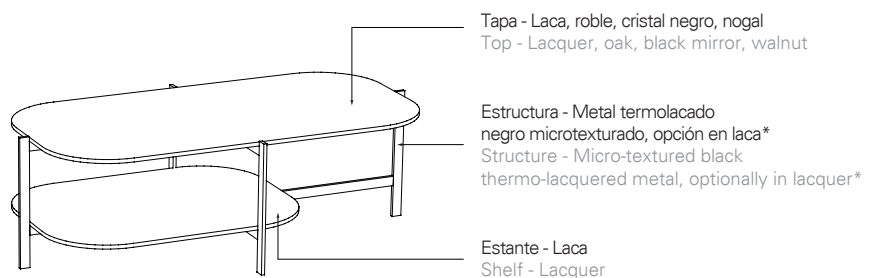

Tablero: 120x60 cm
Pata metálica (1): 2,5 cm
Medida final: 125x65 cm
Top: 120x60 cm
Metal leg (1): 2,5 cm
Final size: 125x65 cm

EXO-26	120x60x40 cm	0,437 m³	27 Kg
Tapa laca / Estructura termolacada negro microtexturado Lacquer top / Micro-textured black thermo-lacquered structure			
Tapa roble / Estructura termolacada negro microtexturado Oak top / Micro-textured black thermo-lacquered structure			
Tapa cristal negro / Estructura termolacada negro microtexturado Black glass top / Micro-textured black thermo-lacquered structure			
Tapa nogal / Estructura termolacada negro microtexturado Walnut top / Micro-textured black thermo-lacquered structure			
Acabado estante: Laca Shelf finish: Lacquer			
Opción estructura laca* Lacquer structure option*			

Acabados solo para la medida 120x60: