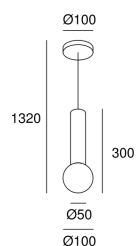

**Mist**

Nahtrang Design

00-8337-21-F9

Подвесные светильники для ванной комнаты IP44 Mist E14 7W

**ТЕХНИЧЕСКИЕ ХАРАКТЕРИСТИКИ**

IP44

RF
850°C**Мощность (W) :** Макс. мощность 7W**Материал структуры :** Сталь**Отделка структуры :** Хром**Материал диффузора :** Стекло**Отделка диффузора :** Белый опаловый**Макс. размер лампочки :** 97/35 mm**Рекомендуемая лампочка :** E14**Напряжение/Частота :** 100-240V/50-60Hz**Макс. температура :** 25°C**Гарантия :** 5 Годы**ХАРАКТЕРИСТИКИ ОСВЕЩЕНИЯ****Патрон для светильника:** 1 x E14**ВЕНТИЛЯЦИОННЫЕ ХАРАКТЕРИСТИКИ****норма измерения показателя эксплуатации:** EN 60879:2019**ЛОГИСТИКА****Вес нетто (кг):** 0.78**Вес в кг (в упаковке):** 1.19**Упаковка:** 360mm x 165mm x 135mm