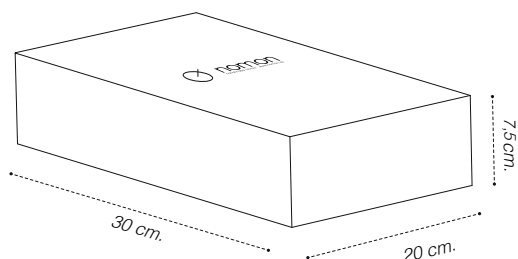

Mini Puntero g: Madera de nogal / *Walnut wood*

Mini Puntero t: Madera de nogal / *Walnut wood*

MECANISMO / MECHANISM

UTS alemán / *UTS German*

Packaging

Mini Puntero 0,3 kg

Peso volumétrico 0,9 kg
Volumetric weight