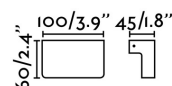

Material: Aluminio CNC y difusor PMMA

Diseñador:

Largo: 100 mm

Ancho: 45 mm

Alto: 60 mm

Peso: 0.36 kg

Volumen: 0.00071 m3

8421776169425