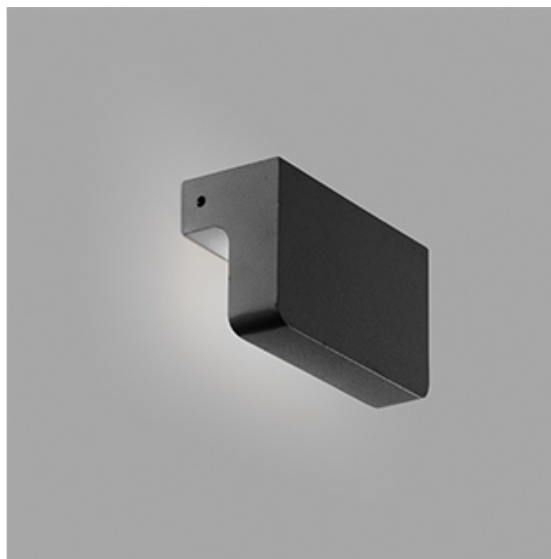

NINE LED Lámpara aplique gris oscuro

Ref. 72083

Aplique para iluminación exterior. NINE está pensada para la iluminación de jardines, terrazas y balcones. Puede instalarse con la luz hacia abajo o hacia arriba, dependiendo de las necesidades lumínicas. Fabricado en Aluminio CNC.

Características técnicas

Bombilla: SMD LED 6W 3000K 280LM

Incluye Bombilla: Si

Transformador:

Incluye Transformador: Si

Voltaje: 220-240V

IP: 65

Clase: I

Material: Aluminio CNC y difusor PMMA

Diseñador:

Largo: 100 mm

Ancho: 45 mm

Alto: 60 mm

Peso: 0.36 kg

Volumen: 0.00071 m3

8421776169425