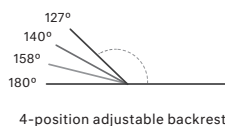

Tumbona fabricada en tubo de aluminio de alta resistencia. Posibilidad de personalización mediante una amplia variedad de tejidos técnicos totalmente aptos para exteriores.

Shipment details

Qty	1 chaise longue (1 box)
Volume	0,90 m ³ / 31,7 ft ³
Gross weight	47 kg / 103 lb
Net weight	39 kg / 86 lb
Box dimensions (approx.)	90 x 215 x 46 cm 35.4" x 84.6" x 18"
Item dimensions (width x depth x height)	85 x 210 x 41 cm 33.5" x 82.75" x 16"
COM (1, 40 - 1,50 m / 54"-59")	seat cushion: 5,1 m / 5.6 yd back cushion: 0,6 m / 0.6 yd