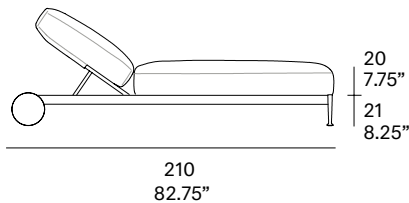

Tumbona fabricada en tubo de aluminio de alta resistencia. Posibilidad de personalización mediante una amplia variedad de tejidos técnicos totalmente aptos para exteriores.

Shipment details

Qty	1 chaise longue (1 box)
Volume	0,90 m ³ / 31,7 ft ³
Gross weight	47 kg / 103 lb
Net weight	39 kg / 86 lb
Box dimensions (approx.)	90 x 215 x 46 cm 35.4" x 84.6" x 18"
Item dimensions (width x depth x height)	85 x 210 x 41 cm 33.5" x 82.75" x 16"
COM (1, 40 - 1,50 m / 54"-59")	seat cushion: 5,1 m / 5.6 yd back cushion: 0,6 m / 0.6 yd