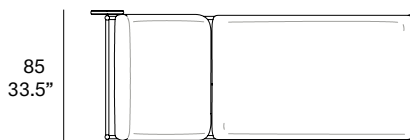

Tumbona fabricada en tubo de aluminio de alta resistencia. Posibilidad de personalización mediante una amplia variedad de tejidos técnicos totalmente aptos para exteriores.

Shipment details

Qty	1 chaise longue (1 box)
Volume	0,90 m ³ / 31,7 ft ³
Gross weight	47 kg / 103 lb
Net weight	39 kg / 86 lb
Box dimensions (approx.)	90 x 215 x 46 cm 35.4" x 84.6" x 18"
Item dimensions (width x depth x height)	85 x 210 x 41 cm 33.5" x 82.75" x 16"
COM (1, 40 - 1,50 m / 54"-59")	seat cushion: 5,1 m / 5.6 yd back cushion: 0,6 m / 0.6 yd