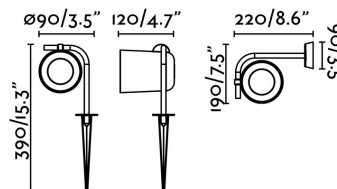

## FLOW Lámpara aplique con estaca beige

Ref. 71547

FLOW es un aplique con estaca beige para iluminación exterior. Es un diseño de Alegre Design y se caracteriza por la original forma de enlazar el cuerpo con el foco. FLOW está pensado para la iluminación decorativa del jardín.

### Características técnicas

<b>Bombilla:</b>	1 X GU10 MAX 8 W
<b>Incluye Bombilla:</b>	No
<b>Transformador:</b>	
<b>Incluye Transformador:</b>	No
<b>Voltaje:</b>	100-240V
<b>IP:</b>	65
<b>Clase:</b>	II
<b>Material:</b>	Policarbonato, metal y difusor PMMA
<b>Diseñador:</b>	ALEGRE DESIGN
<b>Bombilla Recomendada:</b>	17330
<b>Descripción Bombilla Recomendada:</b>	BOMBILLA GU10 LED 7W 3000K 38°
<b>Largo:</b>	130 mm
<b>Ancho:</b>	130 mm
<b>Alto:</b>	270 mm
<b>Peso:</b>	0.70 kg
<b>Volumen:</b>	0.00530 m3