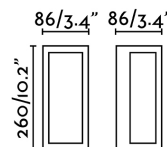

### Características técnicas

**Bombilla:** SMD LED 10W 3000K 500Lm

**Incluye Bombilla:** Si

**Transformador:**

**Incluye Transformador:** No

**Voltaje:** 100-240V

**IP:** 65

**Clase:**

**Material:** Aluminio y difusor cristal opal

**Diseñador:**

**Volumen:** 0.00340 m3

8421776186118