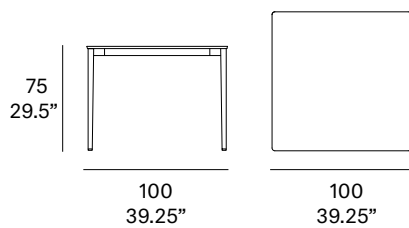

indoor

Nude indoor Square dining table / mesa cuadrada

Studio expormim, 2021

T622 100

Structure made of stainless steel tube, finished with polyester powder. The tabletop is available in European oak veneer top and lacquered top version (MDF). Tabletop thickness: 0.47" thick. Delivered unassembled.

Estructura fabricada en tubo de acero inoxidable, acabado en pintura de polvo de poliéster. La tapa de la mesa está disponible en tablero chapado de roble europeo y en versión lacada (MDF). Espesor del tablero: 12 mm. Se sirven desmontadas.

Shipment details

Qty	1 dining table (1 box)
Volume	0,11 m ³ / 4 ft ³
Gross weight	30 kg / 66 lb
Net weight	16 kg / 35.5 lb
Item dimensions (width x depth x height)	100 x 100 x 75 cm 39.5" x 39.5" x 29.5"

Tabletop options:

- veneered top 12 mm/0.47" thick.
- lacquered top 12 mm/0.47" thick.

expormim

Expormim S.A.
Pol. Ind. Jaime I
46640 Moixent (Valencia) Spain
+34 962 295 144/5
export@expormim.com
www.expormim.com