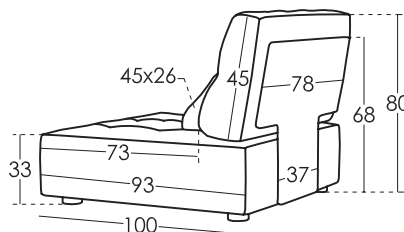

ARIANNE LOVE

FICHA TÉCNICA | RV001 | ES

fama

Medidas

Ancho:	-cm
Alto:	80cm
Fondo:	100cm
Altura asiento:	33cm
Altura brazo:	-cm
Altura respaldo:	45cm
Fondo abierto:	-cm

Datos técnicos

Armazón:	Madera pino y tablero
Suspensión asiento:	N.E.A
Suspensión respaldo:	Soporte respaldo metálico
Dureza asiento:	Tacto dureza medio
Asiento:	Poliuretano 35Kg + fibra
Respaldo:	Fibra Fibersilk 100%
Cojines sueltos:	Fibra Fibersilk 100%
Desenfundable:	Almohada respaldo y cojines