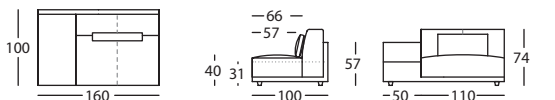

MODULO MESA 160 IZDO ALTO 74
MODULE TABLE 160 LEFT HIGH 74
MODULE TABLE 160 GAUCHE HAUT 74 **256.121.SH.K.I**