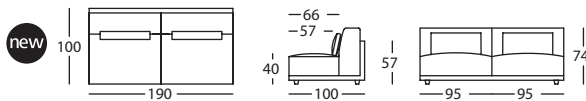

MODULO 190 ALTO 74 SIMETRICO
MODULE 190 HIGH 74 SYMMETRIC
MODULE 190 HAUT 74 SYMÉTRIQUE **256.121.VH.A7**