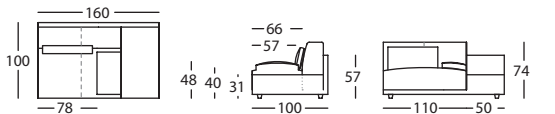

MODULO MESA 160 C/ALM BR DCHO ALTO 74
MODULE TABLE 160 WITH RIGHT ARMREST HIGH 74
MODULE TABLE 160 AVEC REPOSE BRAS DROIT HAUT 74 **256.121.SH.KH.D**