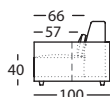

SOFA 252 BRAZO ESTRECHO ALTO 84
SOFA 252 NARROW ARM HIGH 84
CANAPE 252 BRAS ETROIT HAUT 84

256.11.Z2J.2

new