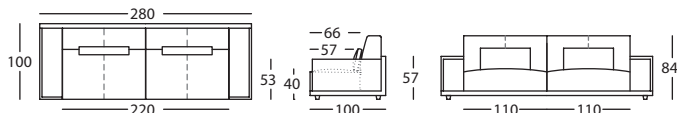

SOFA 250 BR ANCHO ALTO 84 SIMETRICO
SOFA 250 WIDE ARM HIGH 84 SYMMETRIC
CANAPE 250 BRAS LARGE HAUT 84 SYMÉTRIQUE

SOFA 280 BRAZO ANCHO ALTO 84
SOFA 280 WIDE ARM HIGH 84
CANAPE 280 BRAS LARGE HAUT 84

256.11.Z5J.1