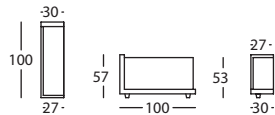

BRAZO ANCHO IZDO
WIDE LEFT ARM
BRAS LARGE GAUCHE **256.131.I**