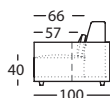

SOFA 232 BRAZO ESTRECHO ALTO 84
SOFA 232 NARROW ARM HIGH 84
CANAPE 232 BRAS ETROIT HAUT 84

256.11.ZJ.2