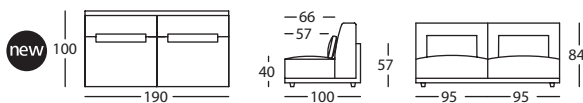

MODULO 190 ALTO 84 SIMETRICO
MODULE 190 HIGH 84 SYMMETRIC
MODULE 190 HAUT 84 SYMÉTRIQUE **256.121.VJ.A7**