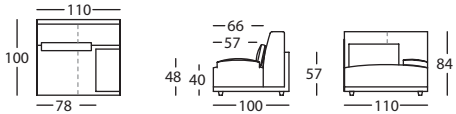

MODULO DOBLE FONDO 196 BRAZO ESTRECHO IZDO ALTO 84
MODULE 196 DOUBLE DEPTH NARROW LEFT ARM HIGH 84
MODULE DOUBLE PROFONDEUR 196 BRAS ETROIT GAUCHE HAUT 84 **256.122.VJ.2Q.I**

MODULO 110 CON ALMOHADA BRAZO DCHO ALTO 84
MODULE 110 WITH RIGHT ARMREST HIGH 84
MODULE 110 AVEC REPOSE BRAS DROIT HAUT 84 **256.121.MJ.H.D**