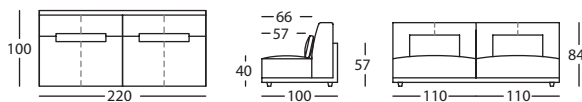

MODULO 220 ALTO 84
MODULE 220 HIGH 84
MODULE 220 HAUT 84 **256.121.YJ**