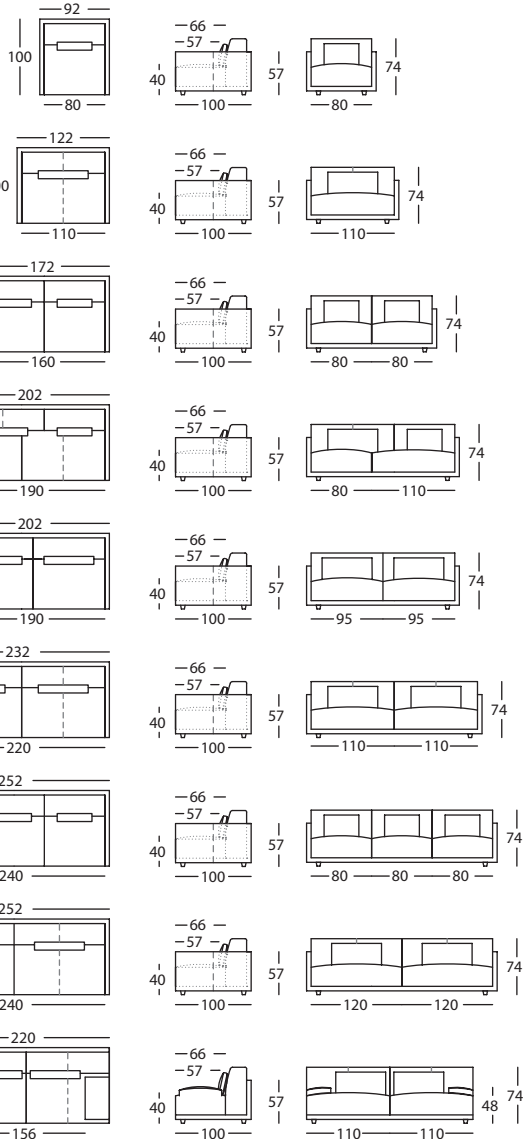

HAPPEN by Rafa García, 2010

SANCAL

SILLON 92 BRAZO ESTRECHO ALTO 74
ARMCHAIR 92 NARROW ARM HIGH 74
FAUTEUIL 92 BRAS ETROIT HAUT 74 **256.11.KH.2**

SILLON 122 BRAZO ESTRECHO ALTO 74
ARMCHAIR 122 NARROW ARM HIGH 74
FAUTEUIL 122 BRAS ETROIT HAUT 74 **256.11.NH.2**

SOFA 172 BRAZO ESTRECHO ALTO 74
SOFA 172 NARROW ARM HIGH 74
CANAPE 172 BRAS ETROIT HAUT 74 **256.11.TH.2**

SOFA 202 BRAZO ESTRECHO ALTO 74
SOFA 202 NARROW ARM HIGH 74
CANAPE 202 BRAS ETROIT HAUT 74 **256.11.WH.2**

SOFA 202 BRAZO ESTRECHO ALTO 74 SIMETRICO
SOFA 202 NARROW ARM HIGH 74 SYMMETRIC
CANAPE 202 BRAS ETROIT HAUT 74 SYMÉTRIQUE **256.11.WH.A72**

SOFA 232 BRAZO ESTRECHO ALTO 74
SOFA 232 NARROW ARM HIGH 74
CANAPE 232 BRAS ETROIT HAUT 74 **256.11.ZH.2**

SOFA 252 BRAZO ESTRECHO ALTO 74
SOFA 252 NARROW ARM HIGH 74
CANAPE 252 BRAS ETROIT HAUT 74 **256.11.Z2H.2**

SOFA 252 BRAZO ESTRECHO ALTO 74 2 ALMOHADAS
SOFA 252 NARROW ARM HIGH 74 2 CUSHIONS
CANAPE 252 BRAS ETROIT HAUT 74 2 COUSSINS **256.11.Z2H.A72**

SOFA 220 CON ALMOHADA BRAZO ALTO 74
SOFA 220 WITH ARMREST HIGH 74
CANAPE 220 AVEC REPOSE BRAS HAUT 74 **256.11.YH.H**