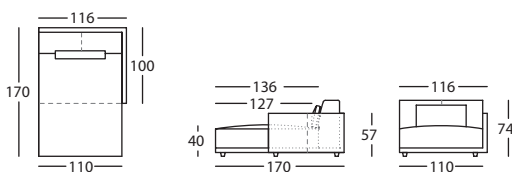

CHAISE LONGUE 116X170 BRAZO ESTRECHO DCHO ALTO 74
CHAISE LONGUE 116X170 NARROW RIGHT ARM HIGH 74
CHAISE LONGUE 116X170 BRAS ETROIT DROIT HAUT 74 **256.142.MTH.2.D**