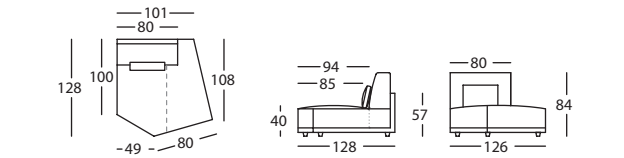

HAPPEN by Rafa García, 2010

SANCAL

MODULO TERMINAL 126 DCHO ALTO 84
RIGHT TERMINAL MODULE 126 HIGH 84
MODULE TERMINAL 126 DROIT HAUT 84

256.17.NJ.D