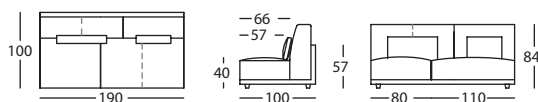

MODULO 190 ALTO 84
MODULE 190 HIGH 84
MODULE 190 HAUT 84 **256.121.VJ**