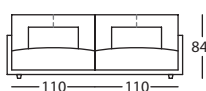

SOFA 232 BRAZO ESTRECHO ALTO 84
SOFA 232 NARROW ARM HIGH 84
CANAPE 232 BRAS ETROIT HAUT 84

256.11.ZJ.2