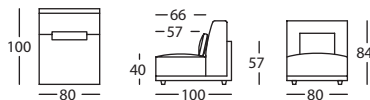

MODULO 80 ALTO 84
MODULE 80 HIGH 84
MODULE 80 HAUT 84 **256.121.JJ**