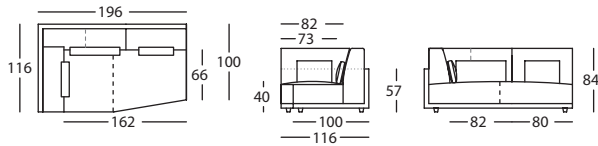

ANGULO DOBLE FONDO 196 IZDO ALTO 84
LEFT STRAIGHT CORNER 196 DOUBLE DEPTH HIGH 84
ANGLE DOUBLE PROFONDEUR 196 GAUCHE HAUT 84

256.16.VJ.Q.I