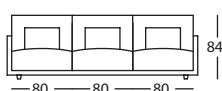

SOFA 252 BRAZO ESTRECHO ALTO 84
SOFA 252 NARROW ARM HIGH 84
CANAPE 252 BRAS ETROIT HAUT 84

256.11.Z2J.2

new