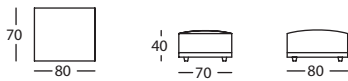

ANGULO 116 IZDO ALTO 74
LEFT STRAIGHT CORNER 116 HIGH 74
ANGLE 116 GAUCHE HAUT 74 **256.16.MH.I**

HAPPEN by Rafa García, 2010

SANCAL

PUF 100X100
POUF 100X100
POUF 100X100 **256.151.LL**

PUF 110X70
POUF 110X70
POUF 110X70 **256.151.MH**