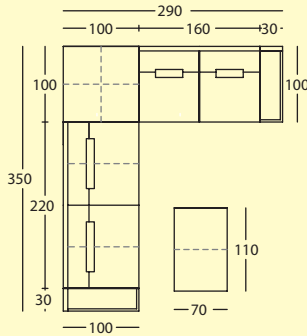

Comp. 6

1	BRAZO ANCHO IZDO WIDE LEFT ARM BRAS LARGE GAUCHE	256.131.I	256.131.I
1	MODULO 220 MODULE 220 MODULE 220	256.121.YH	256.121.YJ
1	PUF 100X100 POUF 100X100 POUF 100X100	256.151.LL	256.151.LL
1	MODULO 160 MODULE 160 MODULE 160	256.121.SH	256.121.SJ
1	BRAZO ANCHO DCHO WIDE RIGHT ARM BRAS LARGE DROIT	256.131.D	256.131.D
1	PUF 110X70 POUF 110X70 POUF 110X70	256.151.MH	256.151.MH