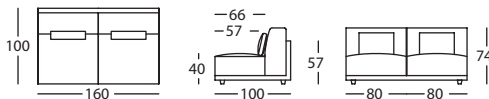

MODULO 160 ALTO 74
MODULE 160 HIGH 74
MODULE 160 HAUT 74 **256.121.SH**