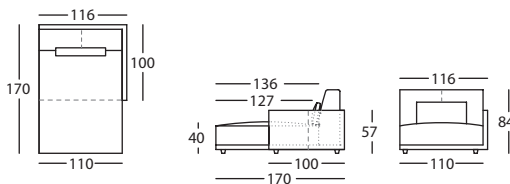

CHAISE LONGUE 116X170 BRAZO ESTRECHO DCHO ALTO 84
CHAISE LONGUE 116X170 NARROW RIGHT ARM HIGH 84
CHAISE LONGUE 116X170 BRAS ETROIT DROIT HAUT 84 **256.142.MTJ.2.D**