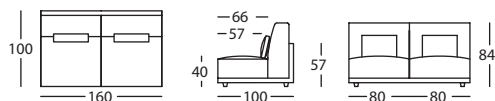

MODULO 160 ALTO 84
MODULE 160 HIGH 84
MODULE 160 HAUT 84 **256.121.SJ**