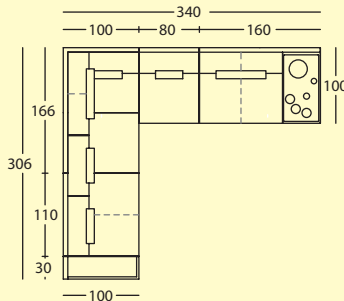

Comp. 7

1	BRAZO ANCHO IZDO WIDE LEFT ARM BRAS LARGE GAUCHE	256.131.I	256.131.I
1	MODULO 110 MODULE 110 MODULE 110	256.121.MH	256.121.MJ
1	ANGULO 166 DCHO RIGHT STRAIGHT CORNER 166 ANGLE 166 DROIT	256.16.SH.D	256.16.SJ.D
1	MODULO 80 MODULE 80 MODULE 80	256.121.JH	256.121.JJ
1	MODULO MESA 160 DCHO MODULE TABLE 160 RIGHT MODULE TABLE 160 DROIT	256.121.SH.K.D	256.121.SJ.K.D