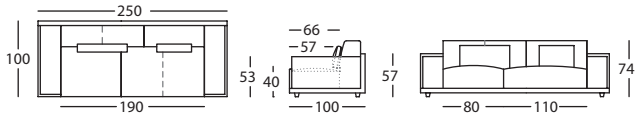

SANCAL

SILLON 140 BRAZO ANCHO ALTO 74
ARMCHAIR 140 WIDE ARM HIGH 74
FAUTEUIL 140 BRAS LARGE HAUT 74

256.11.QH.1

SOFA 220 BRAZO ANCHO ALTO 74
SOFA 220 WIDE ARM HIGH 74
CANAPE 220 BRAS LARGE HAUT 74

256.11.YH.1