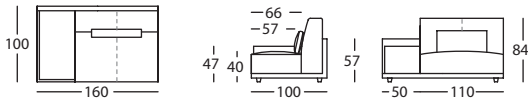

MODULO 160 BRAZO BAJO 50 IZDO ALTO 84
MODULE 160 LOW LEFT ARM 50 HIGH 84
MODULE 160 BRAS BAS GAUCHE 50 HAUT 84 **256.122.SJ.J.I**