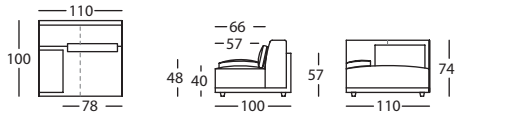

MODULO DOBLE FONDO 196 BRAZO ESTRECHO IZDO ALTO 74
MODULE 196 DOUBLE DEPTH NARROW LEFT ARM HIGH 74
MODULE DOUBLE PROFONDEUR 196 BRAS ETROIT GAUCHE HAUT 74 **256.122.VH.2Q.I**

MODULO 110 CON ALMOHADA BRAZO DCHO ALTO 74
MODULE 110 WITH RIGHT ARMREST HIGH 74
MODULE 110 AVEC REPOSE BRAS DROIT HAUT 74 **256.121.MH.H.D**