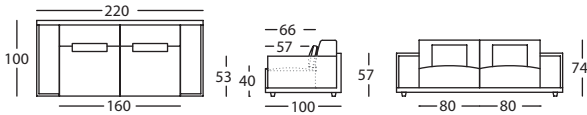

SOFA 220 BRAZO ANCHO ALTO 74
SOFA 220 WIDE ARM HIGH 74
CANAPE 220 BRAS LARGE HAUT 74

256.11.YH.1