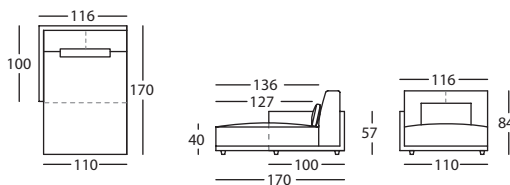

CHAISE LONGUE 116X170 BRAZO ESTRECHO IZDO ALTO 84
CHAISE LONGUE 116X170 NARROW LEFT ARM HIGH 84
CHAISE LONGUE 116X170 BRAS ETROIT GAUCHE HAUT 84 **256.142.MTJ.2.I**