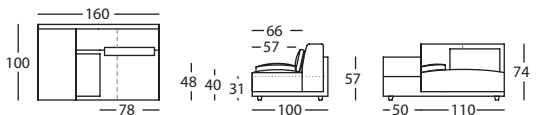

MODULO MESA 160 C/ALM BR IZDO ALTO 74
MODULE TABLE 160 WITH LEFT ARMREST HIGH 74
MODULE TABLE 160 AVEC REPOSE BRAS GAUCHE HAUT 74 **256.121.SH.KH.I**

TAPA CRISTAL 88X45
GLASS TOP 88X45
PLATEAU VERRE 88X45 **256.32.EJ.L**