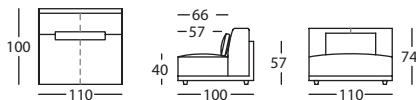

MODULO 110 ALTO 74
MODULE 110 HIGH 74
MODULE 110 HAUT 74 **256.121.MH**