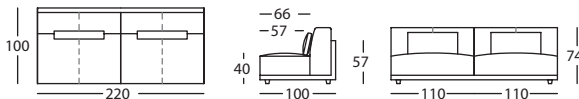

MODULO 220 ALTO 74
MODULE 220 HIGH 74
MODULE 220 HAUT 74 **256.121.YH**