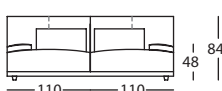

SOFA 220 CON ALMOHADA BRAZO ALTO 84
SOFA 220 WITH ARMREST HIGH 84
CANAPE 220 AVEC REPOSE BRAS HAUT 84

256.11.YJ.H