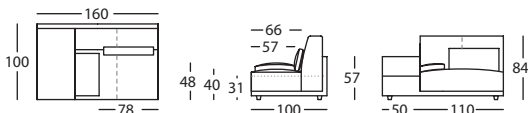

MODULO MESA 160 C/ALM BR IZDO ALTO 84
MODULE TABLE 160 WITH LEFT ARMREST HIGH 84
MODULE TABLE 160 AVEC REPOSE BRAS GAUCHE HAUT 84 **256.121.SJ.KH.I**

TAPA CRISTAL 88X45
GLASS TOP 88X45
PLATEAU VERRE 88X45 **256.32.EJ.L**