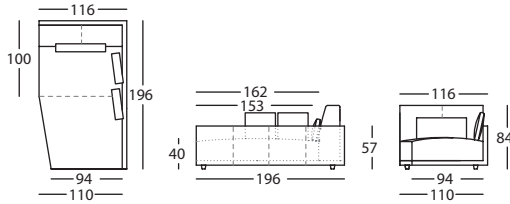

HAPPEN by Rafa García, 2010

SANCAL

CHAISE LONGUE 116X196 BRAZO ESTRECHO DCHO ALTO 84
CHAISE LONGUE 116X196 NARROW RIGHT ARM HIGH 84
CHAISE LONGUE 116X196 BRAS ETROIT DROIT HAUT 84 **256.142.MVJ.2.D**