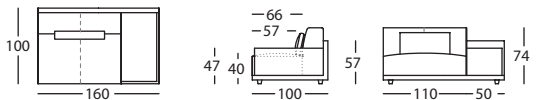

MODULO 160 BRAZO BAJO 50 DCHO ALTO 74
MODULE 160 LOW RIGHT ARM 50 HIGH 74
MODULE 160 BRAS BAS DROIT 50 HAUT 74 **256.122.SH.J.D**