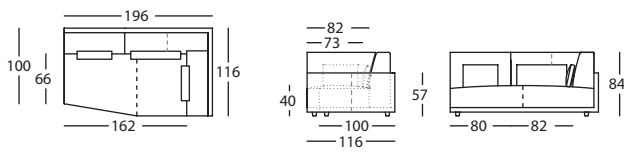

ANGULO DOBLE FONDO 196 DCHO ALTO 84
RIGHT STRAIGHT CORNER 196 DOUBLE DEPTH HIGH 84
ANGLE DOUBLE PROFONDEUR 196 DROIT HAUT 84

256.16.VJ.Q.D