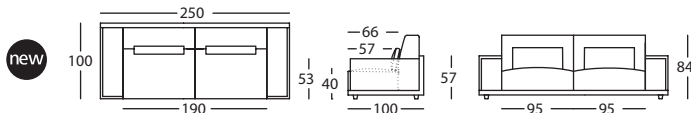

256.11.YJ.1

SOFA 250 BRAZO ANCHO ALTO 84
SOFA 250 WIDE ARM HIGH 84
CANAPE 250 BRAS LARGE HAUT 84

256.11.Z2J.1

SOFA 250 BR ANCHO ALTO 84 SIMETRICO
SOFA 250 WIDE ARM HIGH 84 SYMMETRIC
CANAPE 250 BRAS LARGE HAUT 84 SYMÉTRIQUE