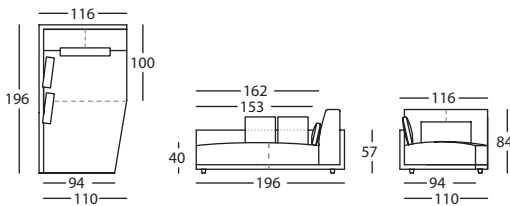

CHAISE LONGUE 116X196 BRAZO ESTRECHO IZDO ALTO 84
CHAISE LONGUE 116X196 NARROW LEFT ARM HIGH 84
CHAISE LONGUE 116X196 BRAS ETROIT GAUCHE HAUT 84 **256.142.MVJ.2.I**