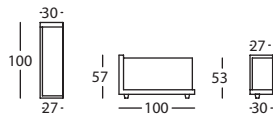

HAPPEN by Rafa García, 2010

SANCAL

BRAZO ANCHO DCHO
WIDE RIGHT ARM
BRAS LARGE DROIT **256.131.D**

BRAZO ANCHO IZDO
WIDE LEFT ARM
BRAS LARGE GAUCHE **256.131.I**

BRAZO ESTRECHO DCHO
NARROW RIGHT ARM
BRAS ETROIT DROIT **256.132.D**