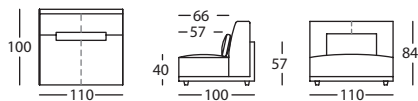

MODULO 110 ALTO 84
MODULE 110 HIGH 84
MODULE 110 HAUT 84 **256.121.MJ**