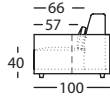

HAPPEN by Rafa García, 2010

SANCAL

SILLON 92 BRAZO ESTRECHO ALTO 84
ARMCHAIR 92 NARROW ARM HIGH 84
FAUTEUIL 92 BRAS ETROIT HAUT 84

256.11.KJ.2