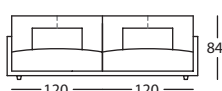

SOFA 252 BRAZO ESTRECHO ALTO 84 2 ALMOHADAS
SOFA 252 NARROW ARM HIGH 84 2 CUSHIONS
CANAPE 252 BRAS ETROIT HAUT 84 2 COUSSINS

256.11.Z2J.A72