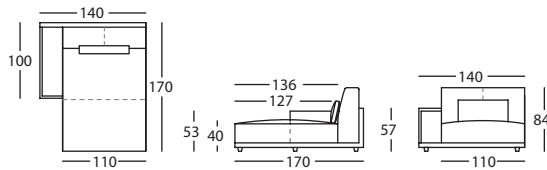

CHAISE LONGUE 140X170 BRAZO ANCHO IZDO ALTO 84
CHAISE LONGUE 140X170 WIDE LEFT ARM HIGH 84
CHAISE LONGUE 140X170 BRAS LARGE GAUCHE HAUT 84 **256.142.QTJ.1.I**