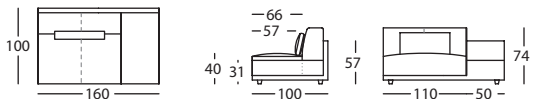

MODULO MESA 160 DCHO ALTO 74
MODULE TABLE 160 RIGHT HIGH 74
MODULE TABLE 160 DROIT HAUT 74 **256.121.SH.K.D**