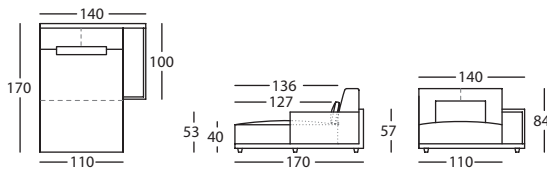

HAPPEN by Rafa García, 2010

SANCAL

CHAISE LONGUE 116X196 BRAZO ESTRECHO DCHO ALTO 84
CHAISE LONGUE 116X196 NARROW RIGHT ARM HIGH 84
CHAISE LONGUE 116X196 BRAS ETROIT DROIT HAUT 84 **256.142.MVJ.2.D**

CHAISE LONGUE 116X196 BRAZO ESTRECHO IZDO ALTO 84
CHAISE LONGUE 116X196 NARROW LEFT ARM HIGH 84
CHAISE LONGUE 116X196 BRAS ETROIT GAUCHE HAUT 84 **256.142.MVJ.2.I**