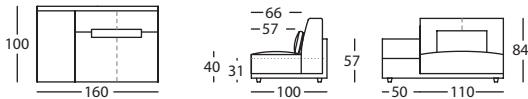

MODULO MESA 160 IZDO ALTO 84
MODULE TABLE 160 LEFT HIGH 84
MODULE TABLE 160 GAUCHE HAUT 84 **256.121.SJ.K.I**