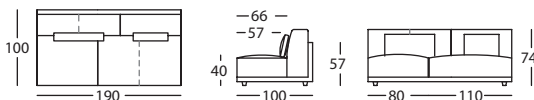

MODULO 190 ALTO 74
MODULE 190 HIGH 74
MODULE 190 HAUT 74 **256.121.VH**