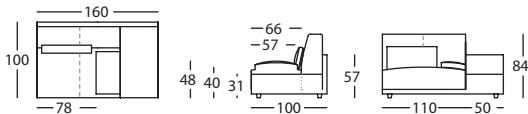

MODULO MESA 160 C/ALM BR DCHO ALTO 84
MODULE TABLE 160 WITH RIGHT ARMREST HIGH 84
MODULE TABLE 160 AVEC REPOSE BRAS DROIT HAUT 84 **256.121.SJ.KH.D**