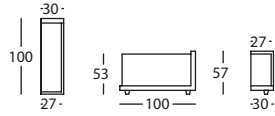

HAPPEN by Rafa García, 2010

SANCAL

BRAZO ANCHO DCHO
WIDE RIGHT ARM
BRAS LARGE DROIT **256.131.D**