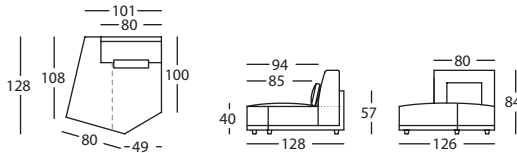

MODULO TERMINAL 126 IZDO ALTO 84
LEFT TERMINAL MODULE 126 HIGH 84
MODULE TERMINAL 126 GAUCHE HAUT 84

256.17.NJ.I