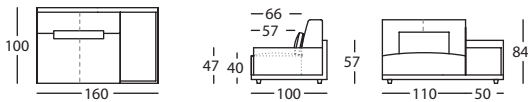

MODULO 160 BRAZO BAJO 50 DCHO ALTO 84
MODULE 160 LOW RIGHT ARM 50 HIGH 84
MODULE 160 BRAS BAS DROIT 50 HAUT 84 **256.122.SJ.J.D**