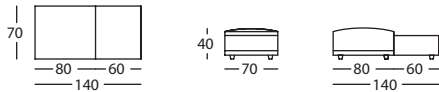

PUF MESA 140X70
POUF TABLE 140X70
POUF TABLE 140X70 **256.151.QH.K**

TAPA CRISTAL 66X56
GLASS TOP 66X56
PLATEAU VERRE 66X56 **256.32.FG.L**

ALMOHADA RIÑONERA 50X29
LUMBAR CUSHION 50X29
COUSSIN CALE REIN 50X29 **256.27.FC**

ALMOHADA RIÑONERA 70X29
LUMBAR CUSHION 70X29
COUSSIN CALE REIN 70X29 **256.27.HC**

COJIN DECORACION 40X40 CON BANDA
CUSHION 40X40 WITH BAND
COUSSIN 40X40 AVEC PLATE-BANDE **256.21.EE**