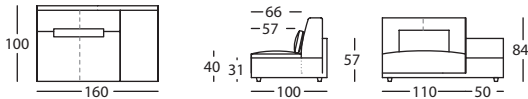

MODULO MESA 160 DCHO ALTO 84
MODULE TABLE 160 RIGHT HIGH 84
MODULE TABLE 160 DROIT HAUT 84 **256.121.SJ.K.D**