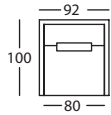

HAPPEN by Rafa García, 2010

SANCAL

SILLON 92 BRAZO ESTRECHO ALTO 84
ARMCHAIR 92 NARROW ARM HIGH 84
FAUTEUIL 92 BRAS ETROIT HAUT 84

256.11.KJ.2