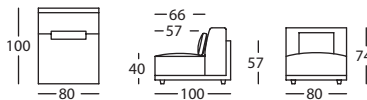

MODULO 80 ALTO 74
MODULE 80 HIGH 74
MODULE 80 HAUT 74 **256.121.JH**