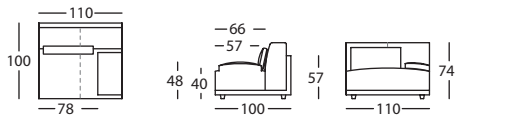

MODULO DOBLE FONDO 196 BRAZO ESTRECHO IZDO ALTO 74
MODULE 196 DOUBLE DEPTH NARROW LEFT ARM HIGH 74
MODULE DOUBLE PROFONDEUR 196 BRAS ETROIT GAUCHE HAUT 74 **256.122.VH.2Q.I**

MODULO 110 CON ALMOHADA BRAZO DCHO ALTO 74
MODULE 110 WITH RIGHT ARMREST HIGH 74
MODULE 110 AVEC REPOSE BRAS DROIT HAUT 74 **256.121.MH.H.D**