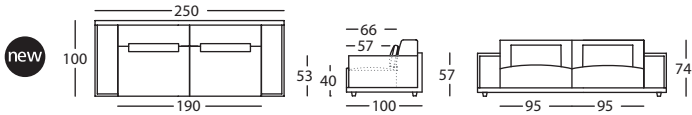

SOFA 250 BR ANCHO ALTO 74 SIMETRICO
SOFA 250 WIDE ARM HIGH 74 SYMMETRIC
CANAPE 250 BRAS LARGE HAUT 74 SYMÉTRIQUE

256.11.Z2H.A71