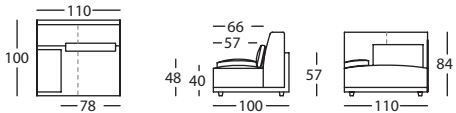

MODULO 110 CON ALMOHADA BRAZO IZDO ALTO 84
MODULE 110 WITH LEFT ARMREST HIGH 84
MODULE 110 AVEC REPOSE BRAS GAUCHE HAUT 84 **256.121.MJ.H.I**