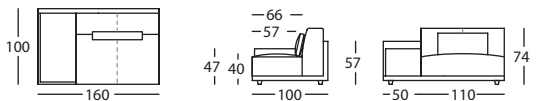

MODULO 160 BRAZO BAJO 50 IZDO ALTO 74
MODULE 160 LOW LEFT ARM 50 HIGH 74
MODULE 160 BRAS BAS GAUCHE 50 HAUT 74 **256.122.SH.J.I**