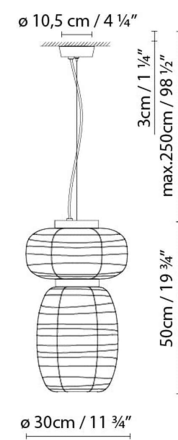

MISKO S15

MISKO S25

MISKO S35

MISKO S2 GLASS

MISKO S3 GLASS

● Black (matte)      ● Natural Walnut

CÓDIGO	LUMINARIA	FUENTE DE LUZ	DIM	BOMBILLA	kg
756305	MISKO S15 BLACK	LED 10W (E27)	A++		3,6
756306	MISKO S25 BLACK	Fluo. max. 11W (E27)	A		2,9
756307	MISKO S35 BLACK				3,9