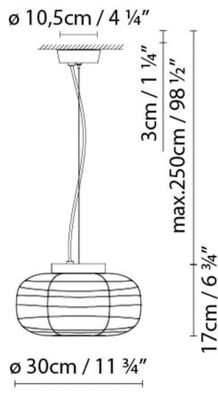

MISKO S15

MISKO S25

● Black (matte)   ● Natural Walnut

CÓDIGO	LUMINARIA	FUENTE DE LUZ	DIM	BOMBILLA	kg
756305	MISKO S15 BLACK	LED 10W (E27)	A++		3,6
756306	MISKO S25 BLACK	Fluo. max. 11W (E27)	A		2,9
756307	MISKO S35 BLACK				3,9