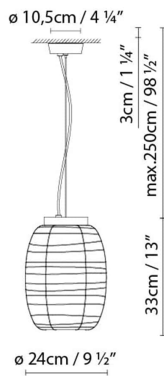

MISKO S25

MISKO S35

● Black (matte)   ● Natural Walnut

CÓDIGO	LUMINARIA	FUENTE DE LUZ	DIM	BOMBILLA	kg
756305	MISKO S15 BLACK	LED 10W (E27)	A++		3,6
756306	MISKO S25 BLACK	Fluo. max. 11W (E27)	A		2,9
756307	MISKO S35 BLACK				3,9