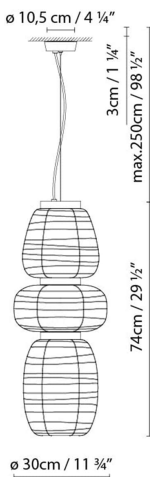

### Descripción:

Luminaria de suspensión unitaria o múltiple, de inspiración japonesa. Todas ellas se crean a partir de un disco que alberga una fuente de luz (E27). Este disco está disponible en acabado de nogal natural o pintado en negro mate, y da soporte al difusor de vidrio soplado texturado, que presenta un acabado blanco mate opal. Las suspensiones unitarias tienen un único difusor de vidrio, y están disponibles en tres tamaños (S15, S25 y S35). Las suspensiones múltiples permiten diferentes composiciones, ya que pueden estar formadas por dos difusores de vidrio (S2 Glass), o tres (S3 Glass), a elección del cliente. Cable textil negro.

MISKO S15

MISKO S25

MISKO S35

MISKO S2 GLASS

MISKO S3 GLASS

● Black (matte)      ● Natural Walnut

CÓDIGO	LUMINARIA	FUENTE DE LUZ	DIM	BOMBILLA	kg
756305	MISKO S15 BLACK	LED 10W (E27)	A++		3,6
756306	MISKO S25 BLACK	Fluo. max. 11W (E27)	A		2,9
756307	MISKO S35 BLACK				3,9

756315	MISKO S15 BLACK SUPERIOR					
756316	MISKO S25 BLACK SUPERIOR					
756317	MISKO S35 BLACK SUPERIOR					
756325	MISKO S15 BLACK INTERMEDIATE					
756326	MISKO S25 BLACK INTERMEDIATE	LED 10W (E27) Fluo. max. 11W (E27)	A++ A			
756327	MISKO S35 BLACK INTERMEDIATE					
756335	MISKO S15 BLACK INFERIOR					
756336	MISKO S25 BLACK INFERIOR					
756337	MISKO S35 BLACK INFERIOR					
756303	MISKO S15 WALNUT					3,6
756304	MISKO S25 WALNUT	LED 10W (E27) Fluo. max. 11W (E27)	A++ A			2,9
756308	MISKO S35 WALNUT					3,9
756313	MISKO S15 WALNUT SUPERIOR					
756314	MISKO S25 WALNUT SUPERIOR					
756318	MISKO S35 WALNUT SUPERIOR					
756323	MISKO S15 WALNUT INTERMEDIATE					
756324	MISKO S25 WALNUT INTERMEDIATE	LED 10W (E27) Fluo. max. 11W (E27)	A++ A			
756328	MISKO S35 WALNUT INTERMEDIATE					
756333	MISKO S15 WALNUT INFERIOR					
756334	MISKO S25 WALNUT INFERIOR					
756338	MISKO S35 WALNUT INFERIOR					