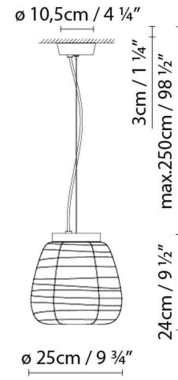

MISKO S25

● Black (matte)   ● Natural Walnut

CÓDIGO	LUMINARIA	FUENTE DE LUZ	DIM	BOMBILLA	kg
756305	MISKO S15 BLACK	LED 10W (E27)	A++		3,6
756306	MISKO S25 BLACK	Fluo. max. 11W (E27)	A		2,9
756307	MISKO S35 BLACK				3,9