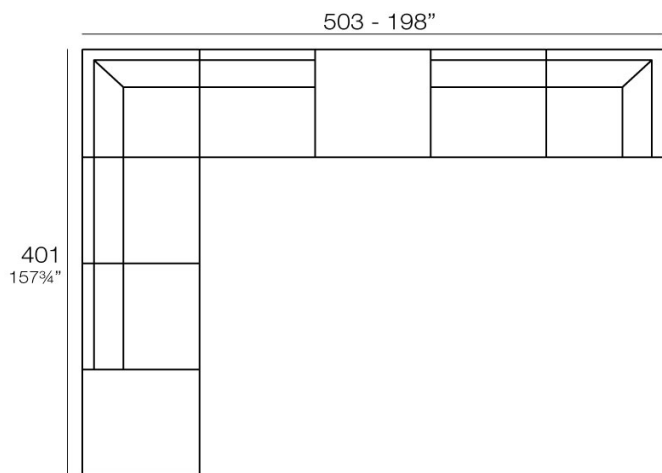

## Combinations

PIXEL Sofá Módulo Central Alto  
PIXEL Sectional Sofa Central High

- 4 x 54255** Módulo central - Sectional Sofa Armless
- 2 x 54257** Módulo Puff - Sectional Puff
- 1 x 54259** Módulo Izquierdo - Sectional Sofa Left
- 1 x 54256** Módulo Esquina - Sectional Sofa Corner