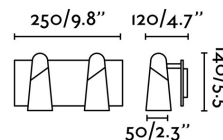

**Material:** ABS y metal

**Diseñador:** NAHTRANG

**Largo:** 250 mm

**Ancho:** 120 mm

**Alto:** 140 mm

**Peso:** 1.10 kg

**Volumen:** 0.00259 m3

8421776142800