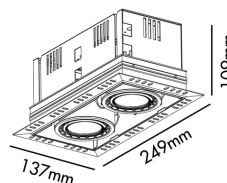

Clase: III

Material: Aluminio y difusor cristal templado

Bombilla Recomendada:

Largo: 249 mm

Ancho: 137 mm

Alto: 109 mm

Peso: 1.25 kg

Volumen: 0.00528 m3