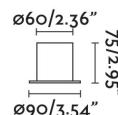

Características técnicas

Bombilla:	1 X E27 MAX 15W LED
Incluye Bombilla:	No
Transformador:	
Incluye Transformador:	No
Voltaje:	100-240V
Frecuencia de funcionamiento:	
IP:	20
Clase:	II
Material:	Metal
Diseñador:	FARO LAB
Bombilla Recomendada:	17429
Descripción Bombilla Recomendada:	BOMBILLA GLOBO FILAMENTO LED ÁMBAR E27 4W 2200K
Largo:	90 mm
Ancho:	90 mm
Alto:	75 mm
Diámetro:	60 Ø
Peso:	0.50 kg
Volumen:	0.00103 m3