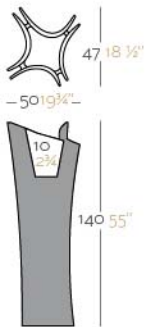

ALMA Pot
ALMA Macetero

FINISHES ACABADOS

BASIC	Matt finished. Básico, acabado mate.	White Blanco	Red Rojo
		Black Negro	Pistachio Pistacho
		Bronze Bronce	Orange Naranja
		Steel Acero	Pink Pink
		Anthracite Antracita	Ice Hielo
FOC	Lacquered. Lacado.	White Blanco	Red Rojo
		Black Negro	Pistachio Pistacho
		Bronze Bronce	Orange Naranja
		Steel Acero	Pink Pink
		Anthracite Antracita	Champagne Champán

LLUM Lighting with energy saving lamp. Wire length: 3 m/ 118". IP 65. Long life: 10.000h
Iluminación con lámpara de bajo consumo. Longitud cable: 3m/118". Larga vida: 10.000h.