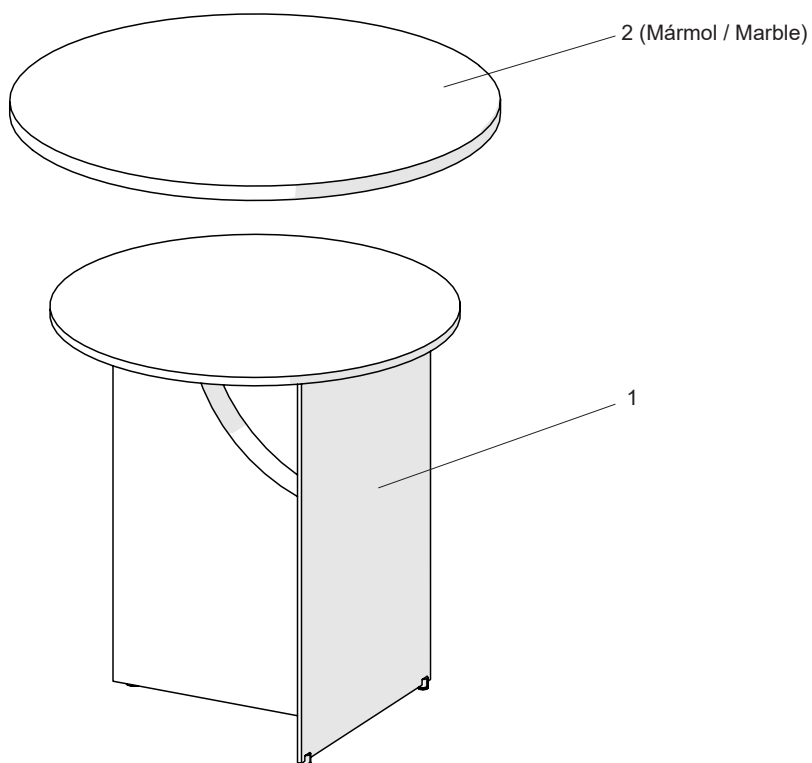

Coro

by Yonoh Studio

Mesa Auxiliar | Side Table

Código | Code: **A2970**

1

*Retirar protector / Remove shield

*Vista trasera Sobre de mármol /
Marble tile top back view