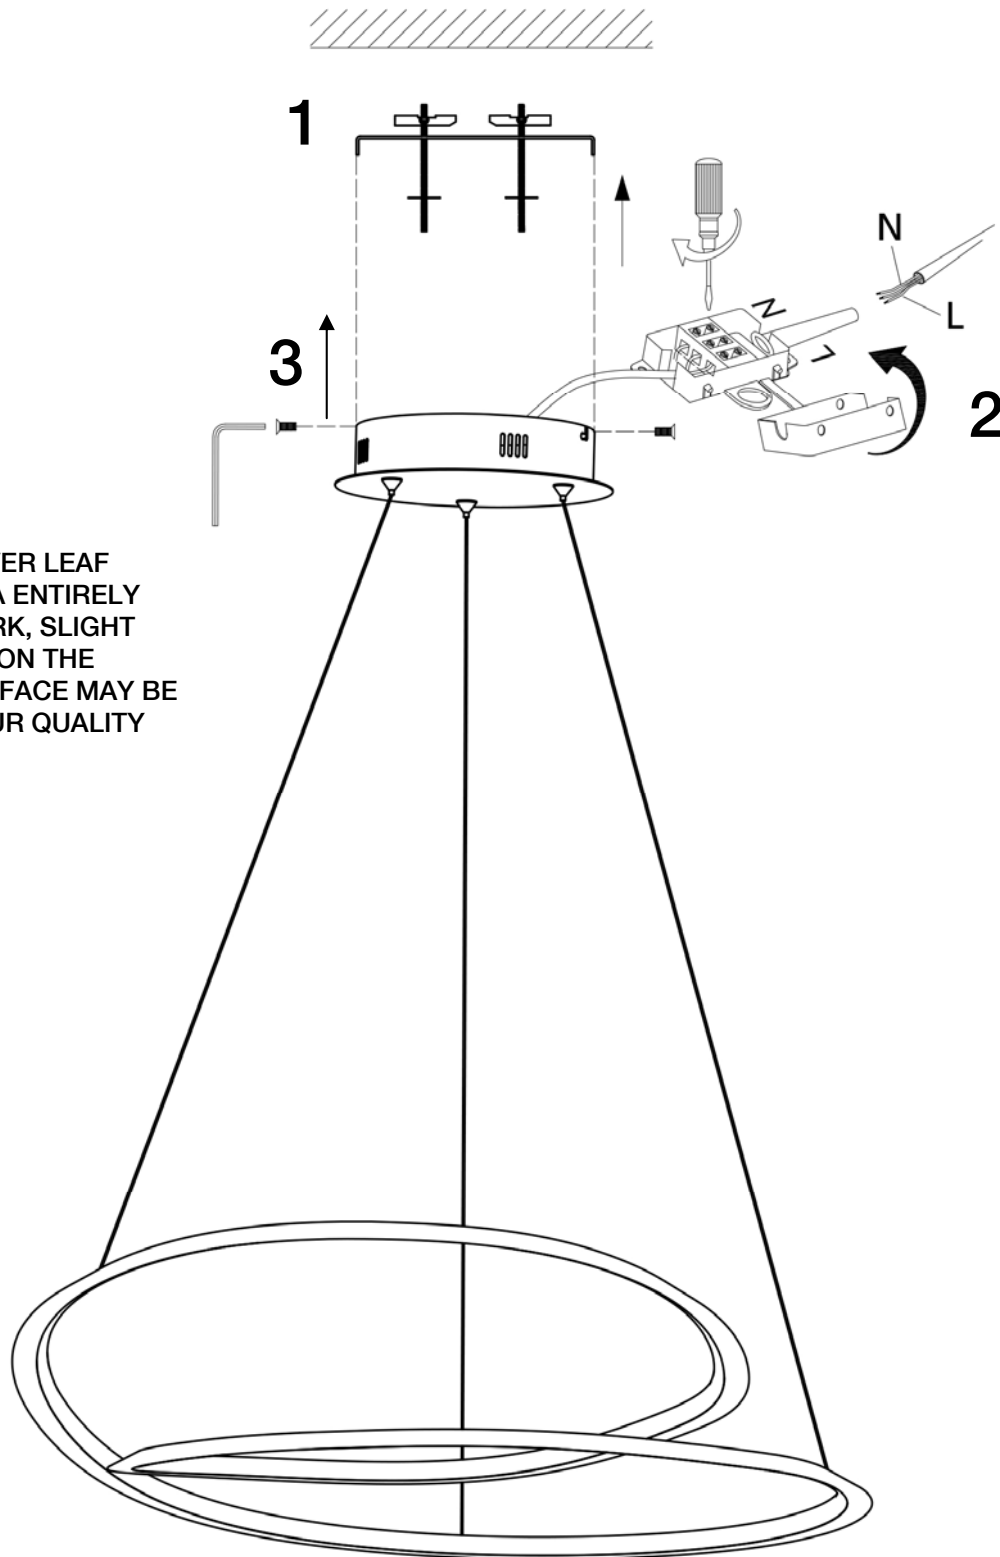

ATENCIÓN: Schuller recomienda que utilice los balancines suministrados en la instalación de este colgante.

LA APLICACIÓN DEL PAN DE ORO / PAN DE PLATA ES UN TRABAJO TOTALMENTE **ARTESANAL**, PERMITE LIGERAS IMPERFECCIONES EN LA SUPERFICIE DECORADA **ACEPTADAS** POR NUESTRO CONTROL DE CALIDAD.

Para ver la ficha técnica de producto completa, puedes usar el siguiente código QR:

ATTENTION: Schuller recommends to use included special screws when installing this pendant lamp.

GOLD LEAF / SILVER LEAF APPLICATION IS A ENTIRELY **HANDCRAFT** WORK, SLIGHT IMPERFECTIONS ON THE DECORATED SURFACE MAY BE **ACCEPTED** BY OUR QUALITY CONTROL.