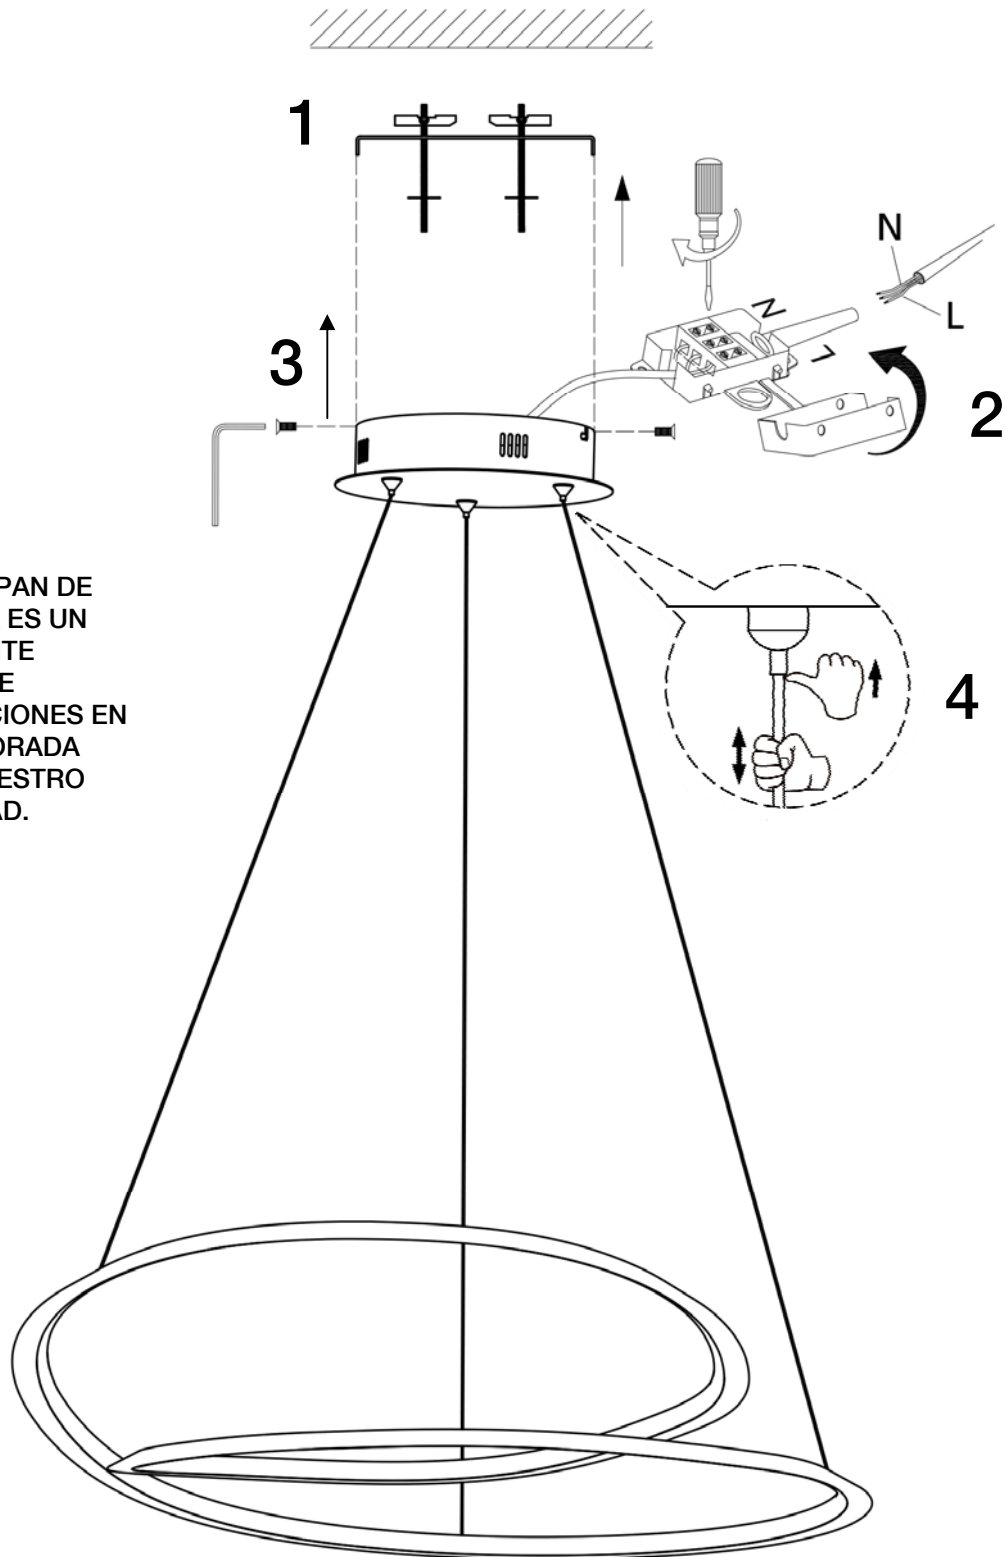

ATENCIÓN: Schuller recomienda que utilice los balancines suministrados en la instalación de este colgante.

LA APLICACIÓN DEL PAN DE ORO / PAN DE PLATA ES UN TRABAJO TOTALMENTE **ARTESANAL**, PERMITE LIGERAS IMPERFECCIONES EN LA SUPERFICIE DECORADA **ACEPTADAS** POR NUESTRO CONTROL DE CALIDAD.

Para ver la ficha técnica de producto completa, puedes usar el siguiente código QR:

ATTENTION: Schuller recommends to use included special screws when installing this pendant lamp.

GOLD LEAF / SILVER LEAF APPLICATION IS A ENTIRELY **HANDCRAFT** WORK, SLIGHT IMPERFECTIONS ON THE DECORATED SURFACE MAY BE **ACCEPTED** BY OUR QUALITY CONTROL.