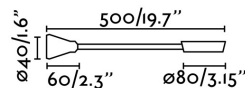

Material: Aluminio, silicona y difusor PMMA

Diseñador:

Largo: 80 mm

Ancho: 500 mm

Alto: 80 mm

Peso: 0.36 kg

Volumen: 0.00143 m3

8421776147454