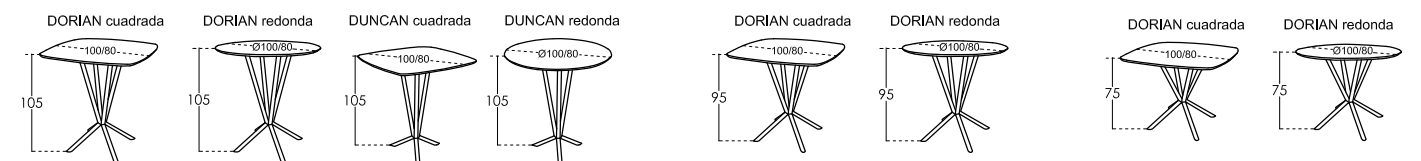

MESAS

“Una nueva serie de elementos para ofrecer a los clientes más opciones para amueblar su hogar.”