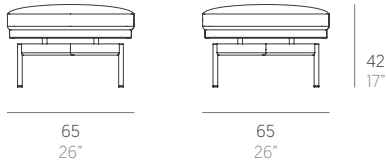

Onde

Luca Nichetto

Puf butaca. Pouf for club armchair

Medidas. Sizes

Materiales. Materials

Aluminio soldado termolacado.
Chapa aluminio ondulado termolacado.
Gomaespuma de poliuretano.
Tapicería desenfundable.
Funda protectora (opcional).

Thermo-lacquered welded aluminium.
Corrugated thermo-lacquered aluminium sheet.
Polyurethane foam rubber.
Removable fabric cover.
Protective cover (optional).

Características. Characteristics

Estructura. Frame
PT17081
⚖ 7 Kg - 15.43 lbs

Colchoneta. Mat. Cushion
PT17110
⚖ 3.37 Kg - 7.43 lbs

Funda protectora. Protective cover
PT06236
84x66x33h cm / 33"x26"x13"h

Caja. Box
1 ud/unit | 0,22 m³ - 7.79 ft³

Mantenimiento. Maintenance

Ver apartado de limpieza y mantenimiento
gandiablasco.com