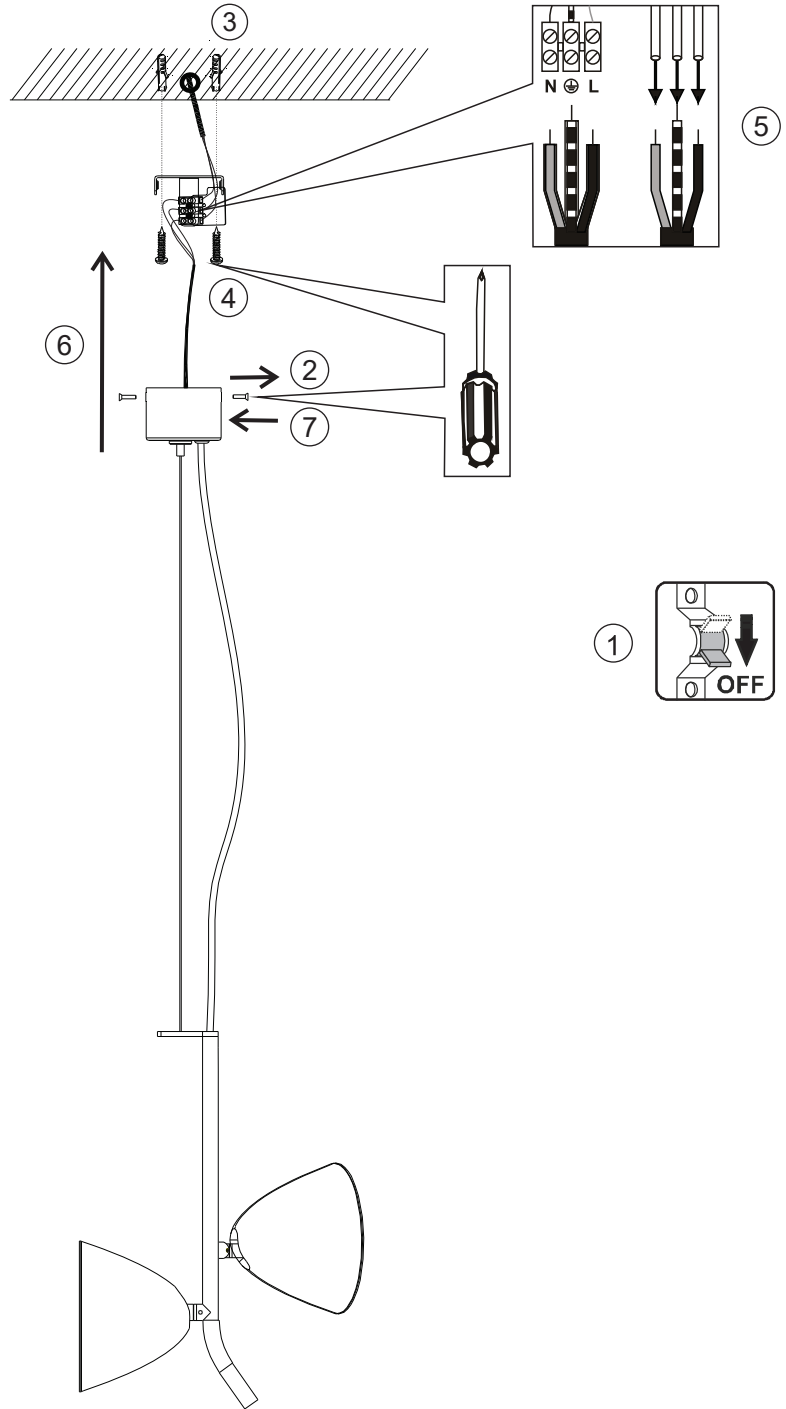

Продажа дизайнерской мебели,
света и аксессуаров
по всей России

8 (800) 500-70-36
hello@barcelonadesign.ru
www.barcelonadesign.ru

LIGHT SOURCE - FUENTE DE LUZ

2 X SMD LED 10W 3000K 500Lm INCL.

i La fuente de luz de esta luminaria es no reemplazable; cuando la fuente de luz alcance el final de su vida, se debe sustituir la luminaria completa.
The light source of this luminaire is not replaceable; when light source reaches end of life, the whole luminaire shall be replaced.
La source de ce luminaire n'est pas remplaçable, lorsqu'elle atteint sa fin de vie, il faut changer le luminaire au complet.

TECHNICAL FEATURES - CARACTERISTICAS TÉCNICAS

	0,2m	IP20	220V-240V ~50Hz/60Hz
--	------	------	-------------------------