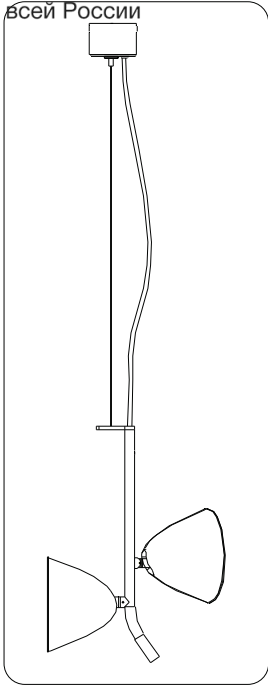

Продажа дизайнерской мебели,
света и аксессуаров
по всей России

8 (800) 500-70-36
hello@barcelonadesign.ru
www.barcelonadesign.ru

LIGHT SOURCE - FUENTE DE LUZ

2 X SMD LED 10W 3000K 500Lm INCL.

i La fuente de luz de esta luminaria es no reemplazable; cuando la fuente de luz alcance el final de su vida, se debe sustituir la luminaria completa.
The light source of this luminaire is not replaceable; when light source reaches end of life, the whole luminaire shall be replaced.
La source de ce luminaire n'est pas remplaçable, lorsqu'elle atteint sa fin de vie, il faut changer le luminaire au complet.

TECHNICAL FEATURES - CARACTERISTICAS TÉCNICAS

	0,2m	IP20	220V-240V ~50Hz/60Hz
--	------	------	-------------------------