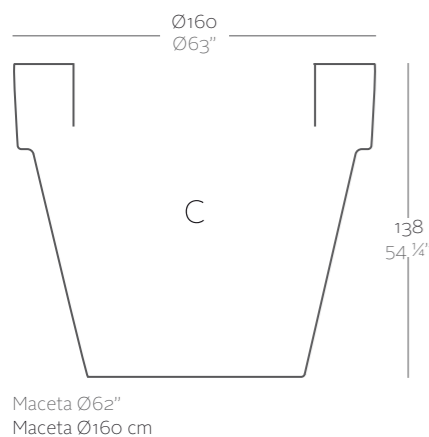

Dimensions Dimensiones

XX XX' : cm in

Colors Colores

_Matte Mate

_Lacquered Lacado

Trays Platos

40130	MACETA Ø30x26 cm	42725	PLATO Ø25 cm
40135	MACETA Ø35x30 cm	42727	PLATO Ø27 cm
40140	MACETA Ø40x35 cm	42731	PLATO Ø31 cm
40145	MACETA Ø45x39 cm	42735	PLATO Ø35 cm
40150	MACETA Ø50x43 cm	42739	PLATO Ø39 cm
40160	MACETA Ø60x52 cm	42747	PLATO Ø47 cm
40180	MACETA Ø80x69 cm	42763	PLATO Ø63 cm
40112	MACETA Ø120x104 cm	42793	PLATO Ø93 cm
40116	MACETA Ø160x138 cm	42712	PLATO Ø120 cm
40120	MACETA Ø200x172 cm	42715	PLATO Ø150 cm