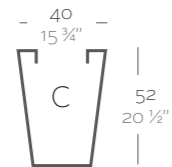

_SIMPLE
Maceta con pared simple, acabado mate.
_SIMPLE LACADAS
Maceta con pared simple, acabado lacado.

Dimensions Dimensiones

XX XX" : cm in

Cono Cuadrado Alto 35 x 100 cm
High Square Cone 13 3/4" x 39 1/4"