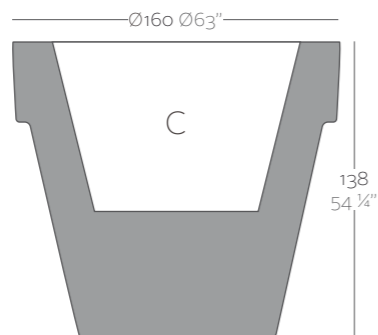

Dimensions Dimensiones

XX XX' : cm in

	L Gal	C (d x h) cm in	Simple	Lacquered Simple
Centro Ø50 x 15 cm Centre Ø19 3/4" x 6"	18 4 3/4	Ø38 x 15 Ø15" x 6 1/4"	40850	40850F
Centro Ø60 x 18 cm Centre Ø23 1/2" x 7"	30 8	Ø46 x 18 Ø18" x 7"	40860	40860F
Centro Ø80 x 24 cm Centre Ø31 1/2" x 9 1/2"	70 18	Ø61 x 24 Ø24" x 9 1/2"	40880	40880F
Centro Ø120 x 36 cm Centre Ø47 1/2" x 14 1/2"	230 60 3/4	Ø91 x 36 Ø35 1/2" x 14 1/4"	40812	40812F

Dimensions Dimensiones

XX XX" : cm in

Maceta Ø19 3/4"
Maceta Ø50

Maceta Ø23 1/2"
Maceta Ø60

Maceta Ø21 1/2"
Maceta Ø80

Maceta Ø31 1/2"
Maceta Ø120

Maceta Ø31 1/2"
Maceta Ø160

Maceta Ø78 3/4"
Maceta Ø200