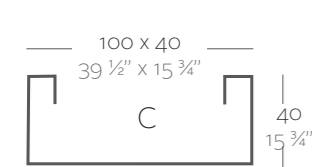

Jardiniere 39 1/2" x 15 3/4"
Jardinera 100 x 40 cm