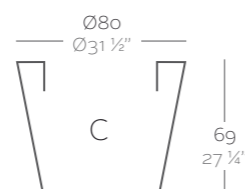

_SIMPLE
Maceta con pared simple, acabado mate.

_LACQUERED SIMPLE
Pot with simple wall, lacquered finishing.

_SIMPLE LACADAS
Maceta con pared simple, acabado lacado.

Dimensions Dimensiones

XX XX" : cm in

Cono Ø11 3/4"
Cono Ø30 cm

Cono Ø13 3/4"
Cono Ø35 cm

Cono Ø15 3/4"
Cono Ø40cm

Cono Ø17 3/4"
Cono Ø45 cm

Cono Ø19 3/4"
Cono Ø45 cm

Cono Ø23 1/2"
Cono Ø60 cm

Cono Ø31 1/2"
Cono Ø80 cm

Cono Ø47 1/4"
Cono Ø120 cm

	L Gal	C (d x h) cm in	Simple	Lac. SimpleS
Cono Ø30 x 26 cm Ø11 3/4" x 10 1/4"	12 3/4	Ø25 x 26 Ø9 3/4" x 10 1/4"	40630	40630F
Cono Ø35 x 30 cm Ø13 3/4" x 11 3/4"	20 5/4	Ø29 x 30 Ø11 1/2" x 11 3/4"	40635	40635F
Cono Ø40 x 35 cm Ø15 3/4" x 13 3/4"	30 8	Ø33 x 35 Ø13" x 13 3/4"	40640	40640F
Cono Ø45 x 39 cm Ø17 3/4" x 15 1/4"	45 12	Ø37 x 39 Ø14 1/2" x 15 1/4"	40645	40645F
Cono Ø50x43 cm Ø19 3/4" x 17"	60 15 3/4	Ø42 x 43 Ø16 1/2" x 17"	40650	40650F
Cono Ø60 x 52 cm Ø23 1/2" x 20 1/2"	100 26 1/2	Ø51 x 52 Ø20" x 20 1/2"	40660	40660F
Cono Ø80 x 69 cm Ø31 1/2" x 27 1/4"	250 66	Ø69 x 69 Ø27 1/4" x 27 1/4"	40680	40680F
Cono Ø120 x 120 cm Ø47 1/4" x 47 1/4"	820 216 3/4	Ø103 x 104 Ø40 1/2" x 41"	40612	40612F