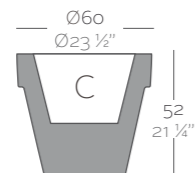

Dimensions Dimensiones

XX XX" : cm in

Maceta Ø19 3/4"
Maceta Ø50

Maceta Ø23 1/2"
Maceta Ø60

Maceta Ø21 1/2"
Maceta Ø80

Maceta Ø31 1/2"
Maceta Ø120

Maceta Ø31 1/2"
Maceta Ø160

Maceta Ø78 3/4"
Maceta Ø200