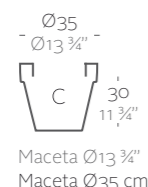

Dimensions Dimensiones

XX XX' : cm in

Colors Colores

_Matte Mate

_Lacquered Lacado

Trays Platos

40130	MACETA Ø30x26 cm	42725	PLATO Ø25 cm
40135	MACETA Ø35x30 cm	42727	PLATO Ø27 cm
40140	MACETA Ø40x35 cm	42731	PLATO Ø31 cm
40145	MACETA Ø45x39 cm	42735	PLATO Ø35 cm
40150	MACETA Ø50x43 cm	42739	PLATO Ø39 cm
40160	MACETA Ø60x52 cm	42747	PLATO Ø47 cm
40180	MACETA Ø80x69 cm	42763	PLATO Ø63 cm
40112	MACETA Ø120x104 cm	42793	PLATO Ø93 cm
40116	MACETA Ø160x138 cm	42712	PLATO Ø120 cm
40120	MACETA Ø200x172 cm	42715	PLATO Ø150 cm