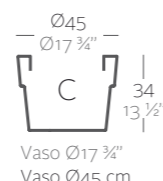

Dimensions Dimensiones

XX XX' : cm in