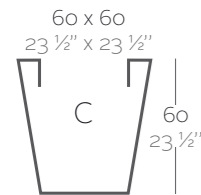

Squared Cone 23 1/2"
Cono Cuadrado 60 cm