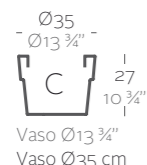

Dimensions Dimensiones

XX XX' : cm in

	L Gal	C (d x h) cm in	Simple	Lac.Simple
Vaso Ø30 cm Ø11 3/4"	12* 3 1/4	Ø26 x 23 Ø10 1/4" x 9"	40230	40230F
Vaso Ø35 cm Ø13 3/4"	20* 5 1/4	Ø31 x 27 Ø12 1/4" x 10 3/4"	40235	40235F
Vaso Ø40 cm Ø15 3/4"	30* 8	Ø35 x 31 Ø13 3/4" x 12 1/4"	40240	40240F
Vaso Ø45 cm Ø17 3/4"	42* 11	Ø39 x 34 Ø15 1/4" x 13 1/2"	40245	40245F
Vaso Ø50 cm Ø19 3/4"	60* 15 3/4	Ø44 x 38 Ø17 1/2" x 15"	40250	40250F
Vaso Ø60 cm Ø23 1/2"	100* 26 1/2	Ø52 x 46 Ø20 1/2" x 18"	40260	40260F
Vaso Ø80 cm Ø31 1/2"	230* 60 3/4	Ø68 x 61 Ø26 3/4" x 24"	40280	40280F
Vaso Ø120 cm Ø47 1/4"	800* 211 1/4	Ø105 x 91 Ø40 1/4" x 35 3/4"	40212	40212F