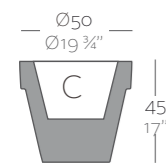

Dimensions Dimensiones

XX XX" : cm in

Maceta Ø19 3/4"
Maceta Ø50

Maceta Ø23 1/2"
Maceta Ø60

Maceta Ø21 1/2"
Maceta Ø80

Maceta Ø31 1/2"
Maceta Ø120

Maceta Ø31 1/2"
Maceta Ø160

Maceta Ø78 3/4"
Maceta Ø200