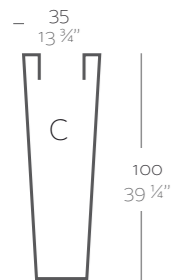

_SIMPLE
Maceta con pared simple, acabado mate.
_SIMPLE LACADAS
Maceta con pared simple, acabado lacado.

Dimensions Dimensiones

XX XX" : cm in

Cono Cuadrado Alto 35 x 100 cm
High Square Cone 13 3/4" x 39 1/4"