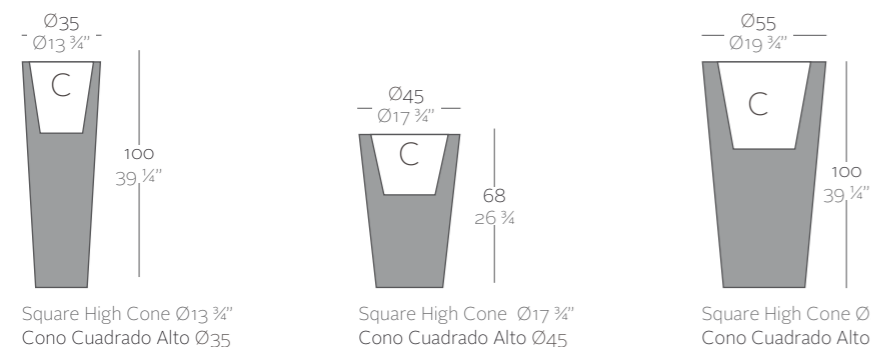

Dimensions Dimensiones

XX XX" : cm in

	L Gal	C (d x h) cm in	Self-Watering Autoriego	Basic	Lacquered Lacado	Light Luz	Led RGB	Led DMX	Led Battery
Cono Cuadrado Alto Ø35 x 100 High Cone Ø19 3/4" x 39 1/4"	16 4 1/4	Ø39 x 32 Ø15 1/2" x 12 1/2"	41235R ^b	41235A	41235F ^b	41235W ^{bi}	41235L ^{bi}	41235D	41235Y ⁱ
Cono Cuadrado Alto Ø45 x 68 High Cone Ø17 3/4" x 16"	22 5 3/4	Ø31 x 32 Ø12 1/4" x 12 1/2"	41245R ^b	41245A	41245F ^b	41245W ^{bi}	41245L ^{bi}	41245D	41245Y
Cono Cuadrado Alto Ø55 x 100 High Cone Ø21 1/4" x 39 1/4"	32 8 1/2	Ø38 x 39 Ø15" x 15 1/2"	41255R ^b	41255A	41255F ^b	41255W ^{bi}	41255L ^{bi}	41255D	41255Y