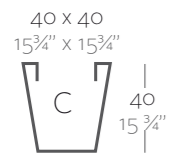

_SIMPLE
Maceta con pared simple, acabado mate.

_LACQUERED SIMPLE
Pot with simple wall, lacquered finishing.

_SIMPLE LACADAS
Maceta con pared simple, acabado lacado.

Dimensions Dimensiones

XX XX' : cm in

Squared Cone 15 3/4"
Cono Cuadrado 40 cm