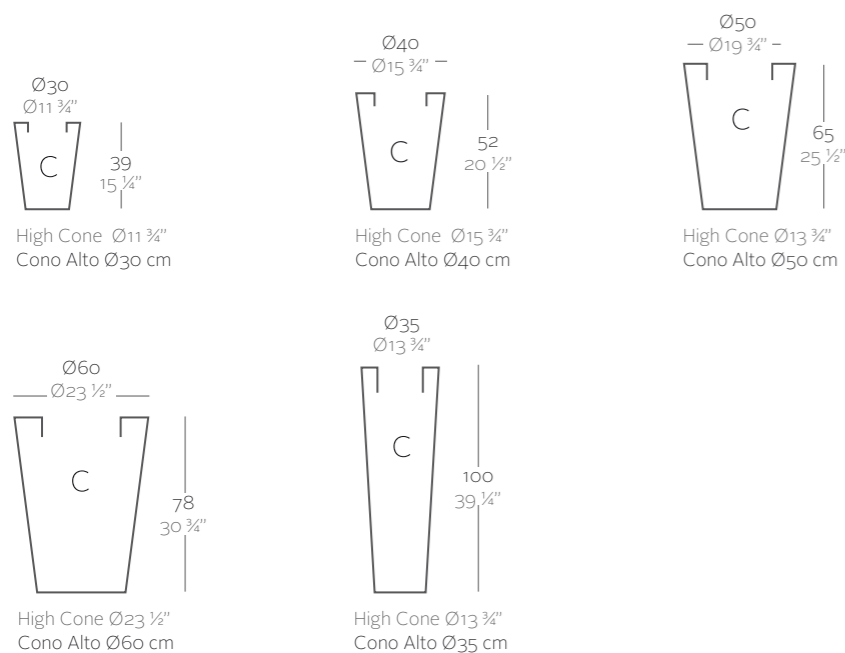

_SIMPLE
Maceta con pared simple, acabado mate.

_LACQUERED SIMPLE
Pot with simple wall, lacquered finishing.

_SIMPLE LACADAS
Maceta con pared simple, acabado lacado.

Dimensions Dimensiones

XX XX" : cm in

	L Gal	C (d x h) cm in	Simple	Lac. Simple
Cono Alto Ø30 x 39 cm High Cone Ø11 3/4" x 15 1/4"	20 5 1/4	Ø25 x 39 Ø9 3/4" x 15 1/4"	40530	40530F
Cono Alto Ø40 x 52 cm High Cone Ø15 3/4" x 20 1/2"	67 17 3/4	Ø29 x 100 Ø11 1/2" x 39 1/4"	40540	40540F
Cono Alto Ø50 x 65 cm High Cone Ø19 3/4" x 25 1/2"	40 10 1/2	Ø33 x 52 Ø13" x 20 1/2"	40550	40550F
Cono Alto Ø60 x 78 cm High Cone Ø23 1/2" x 30 3/4"	90 23 3/4	Ø42 x 65 Ø16 1/2" x 15 1/4"	40560	40560F
Cono Alto Ø35 x 100 cm High Cone Ø13 3/4" x 39 1/4"	150 39 3/4	Ø51 x 78 Ø20" x 18"	40535	40535F