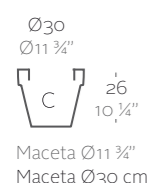

Dimensions Dimensiones

XX XX' : cm in

Colors Colores

_Matte Mate

_Lacquered Lacado

Trays Platos

40130	MACETA Ø30x26 cm	42725	PLATO Ø25 cm
40135	MACETA Ø35x30 cm	42727	PLATO Ø27 cm
40140	MACETA Ø40x35 cm	42731	PLATO Ø31 cm
40145	MACETA Ø45x39 cm	42735	PLATO Ø35 cm
40150	MACETA Ø50x43 cm	42739	PLATO Ø39 cm
40160	MACETA Ø60x52 cm	42747	PLATO Ø47 cm
40180	MACETA Ø80x69 cm	42763	PLATO Ø63 cm
40112	MACETA Ø120x104 cm	42793	PLATO Ø93 cm
40116	MACETA Ø160x138 cm	42712	PLATO Ø120 cm
40120	MACETA Ø200x172 cm	42715	PLATO Ø150 cm