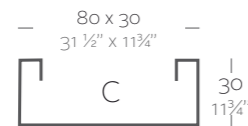

_SIMPLE
Maceta con pared simple, acabado mate.

_LACQUERED SIMPLE
Pot with simple wall, lacquered finishing.

_SIMPLE LACADAS
Maceta con pared simple, acabado lacado.

Dimensions Dimensiones

XX XX" : cm in

Jardiniere 23 1/2" x 9 1/2"
Jardinera 60 x 20 cm