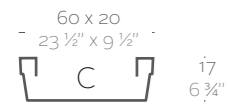

Dimensions Dimensiones

XX XX" : cm in

Conic Jardiniere 23 1/2" x 9 1/2"
Jardinera Cónica 60 x 20 cm

Conic Jardiniere 31 1/2" x 11 3/4"
Jardinera Cónica 80 x 30 cm

Conic Jardiniere 39 1/2" x 15 3/4"
Jardinera Cónica 100 x 40 cm