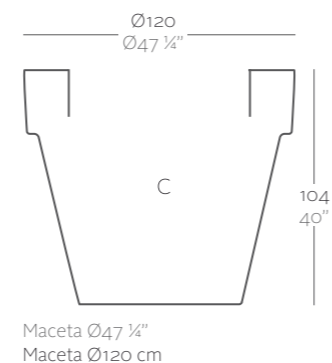

Dimensions Dimensiones

XX XX' : cm in

Colors Colores

_Matte Mate

_Lacquered Lacado

Trays Platos

40130	MACETA Ø30x26 cm	42725	PLATO Ø25 cm
40135	MACETA Ø35x30 cm	42727	PLATO Ø27 cm
40140	MACETA Ø40x35 cm	42731	PLATO Ø31 cm
40145	MACETA Ø45x39 cm	42735	PLATO Ø35 cm
40150	MACETA Ø50x43 cm	42739	PLATO Ø39 cm
40160	MACETA Ø60x52 cm	42747	PLATO Ø47 cm
40180	MACETA Ø80x69 cm	42763	PLATO Ø63 cm
40112	MACETA Ø120x104 cm	42793	PLATO Ø93 cm
40116	MACETA Ø160x138 cm	42712	PLATO Ø120 cm
40120	MACETA Ø200x172 cm	42715	PLATO Ø150 cm