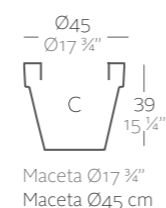

Dimensions Dimensiones

XX XX' : cm in

Colors Colores

_Matte Mate

_Lacquered Lacado

Trays Platos

40130	MACETA Ø30x26 cm	42725	PLATO Ø25 cm
40135	MACETA Ø35x30 cm	42727	PLATO Ø27 cm
40140	MACETA Ø40x35 cm	42731	PLATO Ø31 cm
40145	MACETA Ø45x39 cm	42735	PLATO Ø35 cm
40150	MACETA Ø50x43 cm	42739	PLATO Ø39 cm
40160	MACETA Ø60x52 cm	42747	PLATO Ø47 cm
40180	MACETA Ø80x69 cm	42763	PLATO Ø63 cm
40112	MACETA Ø120x104 cm	42793	PLATO Ø93 cm
40116	MACETA Ø160x138 cm	42712	PLATO Ø120 cm
40120	MACETA Ø200x172 cm	42715	PLATO Ø150 cm