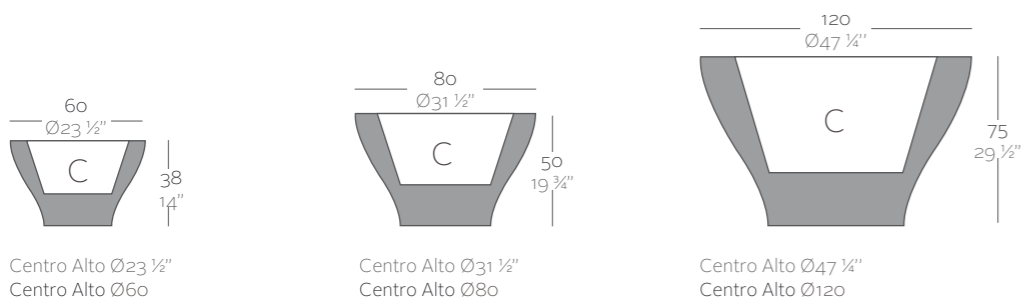

Dimensions Dimensiones

XX XX" : cm in

	L Gal	C (d x h) cm in	Self-Watering Autoriego	Basic	Lacquered Lacado	Light Luz	Led RGB	Led DMX	Led Battery
Centro Alto Ø60 Ø23 1/2"	35 9/2	Ø46 x 24 Ø18" x 9 1/2"	42060R ^b	42060A	42060F ^b	42060W ^{bi}	42060L ^{bi}	42060D	42060Y
Centro Alto Ø80 Ø31 1/2"	78 20 1/2	Ø61 x 32 Ø24" x 12 1/2"	42080R ^b	42080A	42080F ^b	42080W ^{bi}	42080L ^{bi}	42080D	42080Y
Centro Alto Ø120 Ø47 1/2"	310 82	Ø91 x 56 Ø35 3/4" x 22"	42012R ^b	42012A	42012F ^b	42012W ^{bi}	42012L ^{bi}	42012D	42012Y