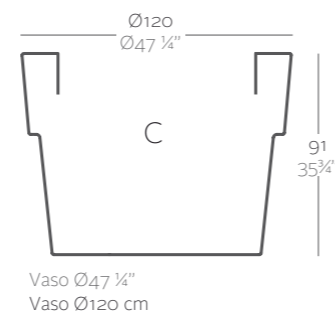

Dimensions Dimensiones

XX XX' : cm in

	L Gal	C (d x h) cm in	Simple	Lac.Simple
Vaso Ø30 cm Ø11 3/4"	12* 3 1/4	Ø26 x 23 Ø10 1/4" x 9"	40230	40230F
Vaso Ø35 cm Ø13 3/4"	20* 5 1/4	Ø31 x 27 Ø12 1/4" x 10 3/4"	40235	40235F
Vaso Ø40 cm Ø15 3/4"	30* 8	Ø35 x 31 Ø13 3/4" x 12 1/4"	40240	40240F
Vaso Ø45 cm Ø17 3/4"	42* 11	Ø39 x 34 Ø15 1/4" x 13 1/2"	40245	40245F
Vaso Ø50 cm Ø19 3/4"	60* 15 3/4	Ø44 x 38 Ø17 1/2" x 15"	40250	40250F
Vaso Ø60 cm Ø23 1/2"	100* 26 1/2	Ø52 x 46 Ø20 1/2" x 18"	40260	40260F
Vaso Ø80 cm Ø31 1/2"	230* 60 3/4	Ø68 x 61 Ø26 3/4" x 24"	40280	40280F
Vaso Ø120 cm Ø47 1/4"	800* 211 1/4	Ø105 x 91 Ø40 1/4" x 35 3/4"	40212	40212F