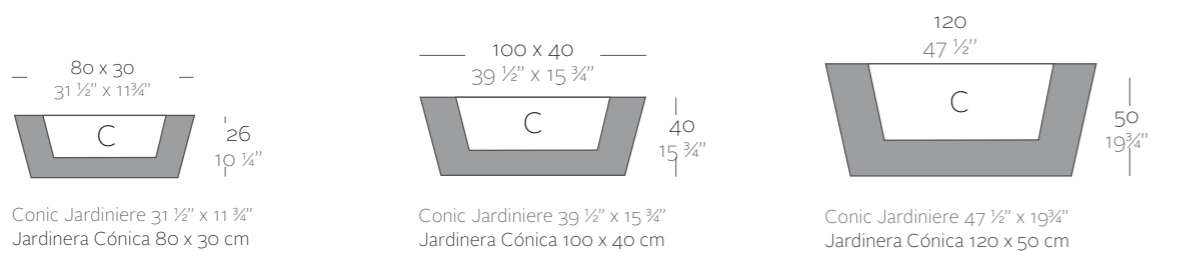

Dimensions Dimensiones

XX XX" : cm in

	L Gal	C (d x h) cm in	Self-Watering Autoriego	Basic	Lacquered Lacado	Light Luz	Led RGB	Led DMX	Led Battery
Jardinera Cónica 80 x 30 x 30 cm Conic Jardiniere 31 1/2" x 11 3/4" x 11 3/4"	25 6 1/2	73 x 23 x 20 28 3/4" x 9 x 7 3/4"	43630R ^b	43630A	43630RF ^b	-	-	-	-
Jardinera Cónica 100 x 40 x 40 cm Conic Jardiniere 39 1/2" x 15 3/4" x 15 3/4"	60 15 1/2	91 x 31 x 31 35 3/4" x 12 1/4" x 12 1/4"	43640R ^b	43640A	43640RF ^b	43640W ^{bi}	43640L ^{bi}	43640D	43640Y
Jardinera Cónica 120 x 50 x 50 cm Conic Jardiniere 47 1/2" x 19 3/4" x 19 3/4"	120 31	108 x 38 x 38 42 1/2" x 15" x 15"	43650R ^b	43650A	43650RF ^b	43650W ^{bi}	43650L ^{bi}	43650D	43650Y