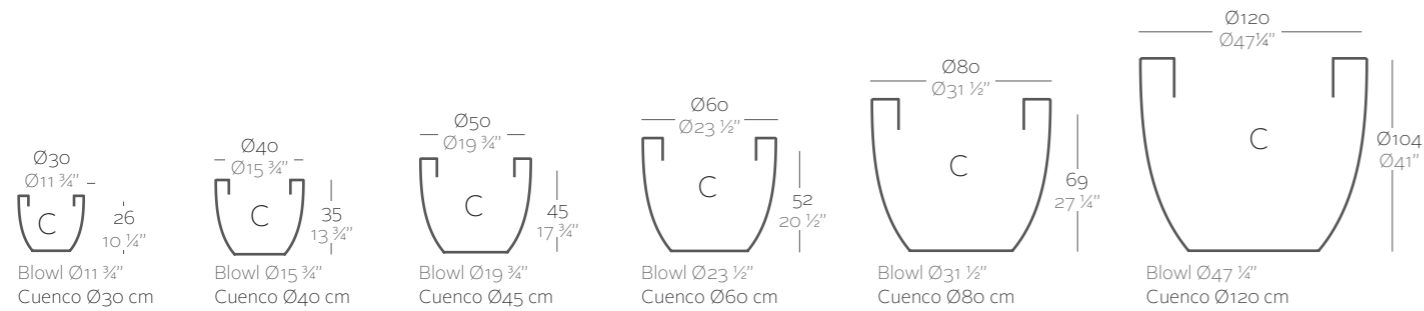

_SIMPLE
Maceta con pared simple, acabado mate.
_SIMPLE LACADAS
Maceta con pared simple, acabado lacado.

Dimensions Dimensiones

XX XX' : cm in

	L Gal	C (d x h) cm in	Simple	Simple Lacada
Blowl Ø11 3/4" Cuenco Ø30 cm	15* 4	Ø24 x 26 Ø9 1/2" x 10 1/4"	40730	40730F
Blowl Ø15 3/4" Cuenco Ø40 cm	35* 9 1/4	Ø33 x 35 Ø13" x 13 3/4"	40740	40740F
Blowl Ø19 3/4" Cuenco Ø50 cm	70* 18 1/4	Ø42 x 43 Ø16 1/2" x 17"	40750	40750F
Blowl Ø23 1/2" Cuenco Ø60 cm	120* 31 3/4	Ø52 x 52 Ø20 1/2" x 20 1/2"	40760	40760F
Blowl Ø31 1/2" Cuenco Ø80 cm	280* 74	Ø68 x 69 Ø26 3/4" x 27 1/4"	40780	40780F
Blowl Ø47 1/4" Cuenco Ø120 cm	950* 251	Ø102 x 104 Ø40 1/4" x 41"	40712	40712F