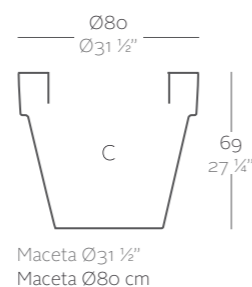

Dimensions Dimensiones

XX XX" : cm in

Maceta Ø19 3/4"
Maceta Ø50

Maceta Ø23 1/2"
Maceta Ø60

Maceta Ø21 1/2"
Maceta Ø80

Maceta Ø31 1/2"
Maceta Ø120

Maceta Ø31 1/2"
Maceta Ø160

Maceta Ø78 3/4"
Maceta Ø200

Dimensions Dimensiones

XX XX' : cm in

Colors Colores

_Matte Mate

_Lacquered Lacado

Trays Platos

40130	MACETA Ø30x26 cm	42725	PLATO Ø25 cm
40135	MACETA Ø35x30 cm	42727	PLATO Ø27 cm
40140	MACETA Ø40x35 cm	42731	PLATO Ø31 cm
40145	MACETA Ø45x39 cm	42735	PLATO Ø35 cm
40150	MACETA Ø50x43 cm	42739	PLATO Ø39 cm
40160	MACETA Ø60x52 cm	42747	PLATO Ø47 cm
40180	MACETA Ø80x69 cm	42763	PLATO Ø63 cm
40112	MACETA Ø120x104 cm	42793	PLATO Ø93 cm
40116	MACETA Ø160x138 cm	42712	PLATO Ø120 cm
40120	MACETA Ø200x172 cm	42715	PLATO Ø150 cm