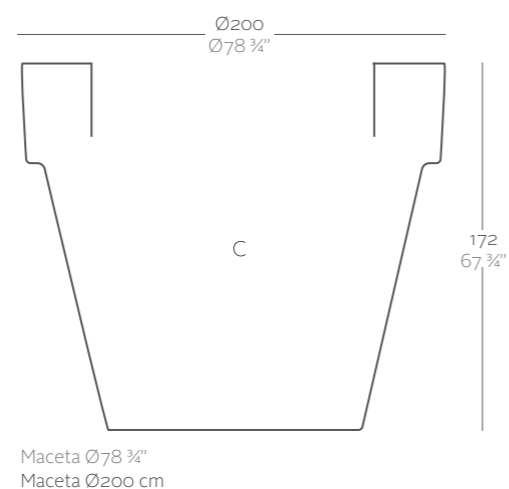

Dimensions Dimensiones

XX XX' : cm in

Colors Colores

_Matte Mate

_Lacquered Lacado

Trays Platos

40130	MACETA Ø30x26 cm	42725	PLATO Ø25 cm
40135	MACETA Ø35x30 cm	42727	PLATO Ø27 cm
40140	MACETA Ø40x35 cm	42731	PLATO Ø31 cm
40145	MACETA Ø45x39 cm	42735	PLATO Ø35 cm
40150	MACETA Ø50x43 cm	42739	PLATO Ø39 cm
40160	MACETA Ø60x52 cm	42747	PLATO Ø47 cm
40180	MACETA Ø80x69 cm	42763	PLATO Ø63 cm
40112	MACETA Ø120x104 cm	42793	PLATO Ø93 cm
40116	MACETA Ø160x138 cm	42712	PLATO Ø120 cm
40120	MACETA Ø200x172 cm	42715	PLATO Ø150 cm