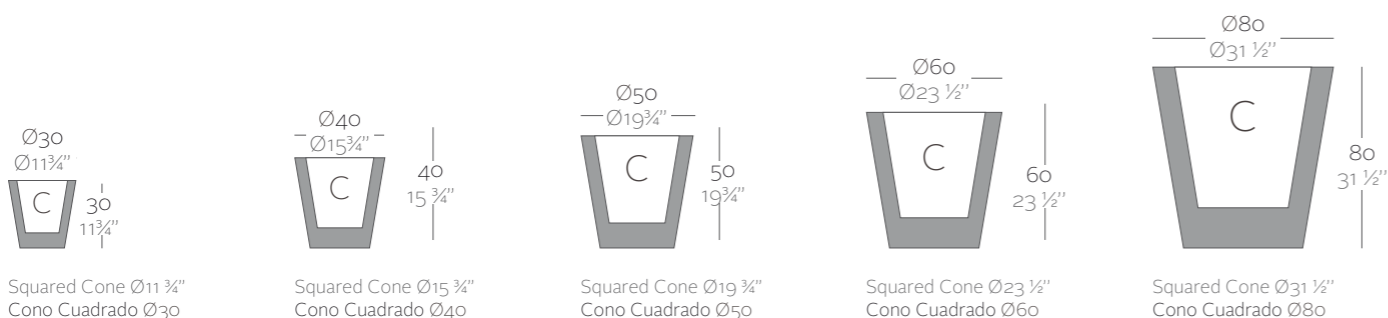

Продажа дизайнерской мебели, света и аксессуаров по всей России
8 (800) 500-70-36
hello@barcelonadesign.ru
www.barcelonadesign.ru

Description Descripción

Pot made in resin of polyethylene by rotational moulding with double wall. 100% Recyclable. Item suitable for indoor and outdoor use. Available with different finishes.

Fabricado en resina de polietileno mediante moldeado rotacional con doble pared. 100% Reciclable. Apto para exterior e interior. Disponible en varios acabados.

Include Incluye

Self watering system (except Basic). Finished RGB LED: Colour changes by remote control.

Sistema de autoriego (excepto Basic). Acabado LED RGB: Mando a distancia para cambio de color de la luz.

Options Opciones

Finished Light: Possibility of transparent cable and switch only for indoor.

Acabado Luz: Posibilidad de cable transparente e interruptor solo para interior.

Dimensions Dimensiones

XX XX" : cm in

	L Gal	C (d x h) cm in	Self-Watering Autoriego	Basic	Lacquered Lacado	Light Luz	Led RGB	Led DMX	Led Battery
Cono Cuadrado Ø30 x 30 Squared Cone Ø11 3/4" x 11 3/4"	10 2 1/2	Ø23 x 20 Ø9" x 7 3/4"	41130R^b	41130A	41130F^b	41130W^b_i	41130L^b_i	41130D	41130Y
Cono Cuadrado Ø40 x 40 Squared Cone Ø15 3/4" x 15 3/4"	24 6 1/2	Ø31 x 31 Ø12 1/4" x 12 1/4"	41140R^b	41140A	41140F^b	41140W^b_i	41140L^b_i	41140D	41140Y
Cono Cuadrado Ø50 x 50 Squared Cone Ø19 3/4" x 19 3/4"	40 10 1/2	Ø38 x 38 Ø15" x 15"	41150R^b	41150A	41150F^b	41150W^b_i	41150L^b_i	41150D	41150Y
Cono Cuadrado Ø60 x 60 Squared Cone Ø23 1/2" x 23 1/2"	70 18 1/2	Ø46 x 46 Ø18" x 18"	41160R^b	41160A	41160F^b	41160W^b_i	41160L^b_i	41160Dⁱ	41160Y
Cono Cuadrado Ø80 x 80 Squared Cone Ø31 1/2" x 31 1/2"	200 53	Ø63 x 62 Ø24 3/4" x 24 1/2"	41180R^b	41180A	41180F^b	41180W^b_i	41180L^b_i	41180D	41180Y

Finishes Acabados

Planter made out of polyethylene resin with double wall. Item suitable for indoor and outdoor use.

Maceta en resina de polietileno con doble pared. Producto apto tanto para interior como exterior.

_BASIC
Matt finishing.

_BASIC
Macetero acabado mate.

_SELF-WATERING
Matt finishing planter with self-watering system.

_AUTORRIEGO
Macetero acabado mate con sistema de autoriego.

_LACQUERED
Gloss lacquered finishing with self-watering system.

_LACADO
Macetero acabado lacado brillo con sistema de autoriego.

_LIGHT
Ice color finishing planter with self-watering system. White lighting inside by means of energy saving lamps. Wire length: 3 m/ 118". IP 65. Long life: 10.000h
- EU: 220-240V ~ 50 - 60Hz. E27 18-30W. CE. RoHS
- USA: 110-120V ~ 60Hz. E26 18-30W. UL.

_LUZ
Maceta de color hielo con sistema de autoriego. Incluye iluminación interior de color blanco mediante lámpara de bajo consumo. Longitud cable: 3m/118". Larga vida: 10.000h.
- EU: 220-240V ~ 50 - 60Hz. E27 18-30W. CE. RoHS
- USA: 110-120V ~ 60Hz. E26 18-30W. UL.

_RGB LED
Ice color finishing planter with self-watering system. Includes RGB Led lightning system* and a remote control to program the colors option. Wire length: 3 m/ 118". IP 65. Long life: 60.000h
- 100-240V ~ 50-60Hz. 350 -400 LM. 18 - 72 W

_LED RGB
Maceta de color hielo con sistema de autoriego. Incluye iluminación interior mediante tecnología Led RGB* y mando a distancia para cambiar de color por selección o automático. Wire length: 3 m/ 118". IP 65. Long life: 60.000h
- 100-240V ~ 50-60Hz. 350 -400 LM. 18 - 72 W

_RGB LED DMX
Ice color finishing. Includes RGB Led lightning system*. Controlled by DMX 512 Wireless, enabling communication between the table-control, their own lights and light sources.

_LED RGB DMX
Maceta de color hielo con sistema de autoriego. Incluye iluminación interior mediante tecnología Led RGB*. Controlado por DMX512 Wireless, permitiendo la comunicación entre los equipos de control de luces (XLR) , puntos acceso wifi, domótica, etc. y las propias fuentes de luz.

*7 colors: white, red, green, blue, Light blue, pink and yellow.

*7 colores: blanco, rojo, verde, azul, azul claro, pink y amarillo.