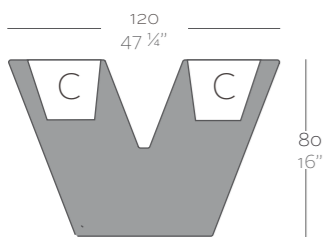

Продажа дизайнерской мебели, света и аксессуаров по всей России

8 (800) 500-70-36
hello@barcelonadesign.ru
www.barcelonadesign.ru

Description Descripción

Pot made in resin of polyethylene by rotational moulding with double wall. 100% Recyclable. Item suitable for indoor and outdoor use. Available with different finishes.

Fabricado en resina de polietileno mediante molde rotacional con doble pared. 100% Reciclable. Apto para exterior e interior. Disponible en varios acabados.

Include Incluye

Self watering system (except Basic). Finished RGB LED: Colour changes by remote control.

Sistema de autoriego (excepto Basic). Acabado LED RGB: Mando a distancia para cambio de color de la luz.

Options Opciones

Finished Light: Possibility of transparent cable and switch only for indoor.

Acabado Luz: Posibilidad de cable transparente e interruptor solo para interior.

Dimensions Dimensiones

XX XX" : cm in

Uve 120 x 80 x 40
47 1/4" x 31 1/2" x 15 3/4"

	L Gal	C (d x h) cm in	Self-Watering Autoriego	Basic	Lacquered Lacado	Light Luz	Led RGB	Led DMX	Led Battery
Uve 120 x 80 x 40 47 1/4" x 31 1/2" x 15 3/4"	20 + 20 5 1/2 + 5 1/2	33 x 27 13" x 10 3/4"	43340R^b	43340A	43340F^b	43340W^{bi}	43340L^{bi}	43340D	43340Y