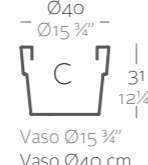

Dimensions Dimensiones

XX XX' : cm in

	L Gal	C (d x h) cm in	Simple	Lac.Simple
Vaso Ø30 cm Ø11 3/4"	12* 3 1/4	Ø26 x 23 Ø10 1/4" x 9"	40230	40230F
Vaso Ø35 cm Ø13 3/4"	20* 5 1/4	Ø31 x 27 Ø12 1/4" x 10 3/4"	40235	40235F
Vaso Ø40 cm Ø15 3/4"	30* 8	Ø35 x 31 Ø13 3/4" x 12 1/4"	40240	40240F
Vaso Ø45 cm Ø17 3/4"	42* 11	Ø39 x 34 Ø15 1/4" x 13 1/2"	40245	40245F
Vaso Ø50 cm Ø19 3/4"	60* 15 3/4	Ø44 x 38 Ø17 1/2" x 15"	40250	40250F
Vaso Ø60 cm Ø23 1/2"	100* 26 1/2	Ø52 x 46 Ø20 1/2" x 18"	40260	40260F
Vaso Ø80 cm Ø31 1/2"	230* 60 3/4	Ø68 x 61 Ø26 3/4" x 24"	40280	40280F
Vaso Ø120 cm Ø47 1/4"	800* 211 1/4	Ø105 x 91 Ø40 1/4" x 35 3/4"	40212	40212F