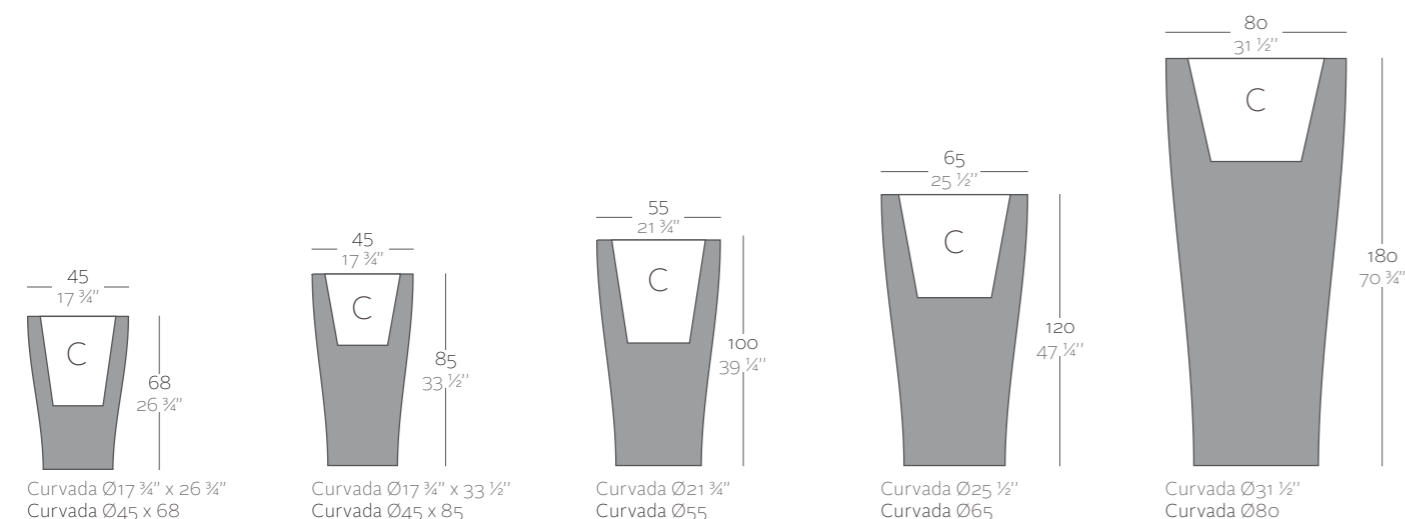

Options Opciones

Finished Light: Possibility of transparent cable and switch only for indoor.

Acabado Luz: Posibilidad de cable transparente e interruptor solo para interior.

Dimensions Dimensiones

XX XX" : cm in