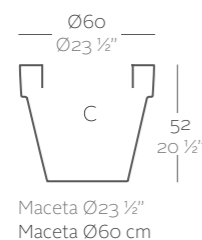

Dimensions Dimensiones

XX XX' : cm in

Colors Colores

_Matte Mate

_Lacquered Lacado

Trays Platos

40130	MACETA Ø30x26 cm	42725	PLATO Ø25 cm
40135	MACETA Ø35x30 cm	42727	PLATO Ø27 cm
40140	MACETA Ø40x35 cm	42731	PLATO Ø31 cm
40145	MACETA Ø45x39 cm	42735	PLATO Ø35 cm
40150	MACETA Ø50x43 cm	42739	PLATO Ø39 cm
40160	MACETA Ø60x52 cm	42747	PLATO Ø47 cm
40180	MACETA Ø80x69 cm	42763	PLATO Ø63 cm
40112	MACETA Ø120x104 cm	42793	PLATO Ø93 cm
40116	MACETA Ø160x138 cm	42712	PLATO Ø120 cm
40120	MACETA Ø200x172 cm	42715	PLATO Ø150 cm