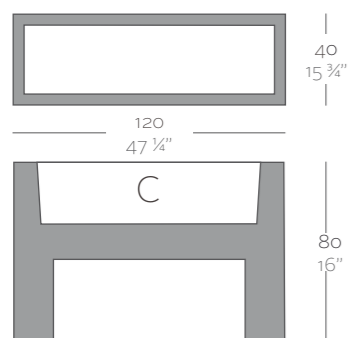

Dimensions Dimensiones

XX XX" : cm in

Muro 120 x 80 x 40
47 1/4" x 31 1/2" x 15 3/4"

Finishes Acabados

Planter made out of polyethylene resin with double wall. Item suitable for indoor and outdoor use.

Maceta en resina de polietileno con doble pared. Producto apto tanto para interior como exterior.