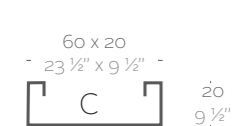

_SIMPLE
Maceta con pared simple, acabado mate.

_LACQUERED SIMPLE
Pot with simple wall, lacquered finishing.

_SIMPLE LACADAS
Maceta con pared simple, acabado lacado.

Dimensions Dimensiones

XX XX" : cm in

Jardiniere 23 1/2" x 9 1/2"
Jardinera 60 x 20 cm