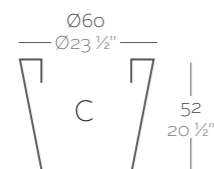

_SIMPLE
Maceta con pared simple, acabado mate.

_LACQUERED SIMPLE
Pot with simple wall, lacquered finishing.

_SIMPLE LACADAS
Maceta con pared simple, acabado lacado.

Dimensions Dimensiones

XX XX" : cm in

Cono Ø11 3/4"
Cono Ø30 cm

Cono Ø13 3/4"
Cono Ø35 cm

Cono Ø15 3/4"
Cono Ø40cm

Cono Ø17 3/4"
Cono Ø45 cm

Cono Ø19 3/4"
Cono Ø45 cm

Cono Ø23 1/2"
Cono Ø60 cm

Cono Ø31 1/2"
Cono Ø80 cm

Cono Ø47 1/4"
Cono Ø120 cm

	L Gal	C (d x h) cm in	Simple	Lac. SimpleS
Cono Ø30 x 26 cm Ø11 3/4" x 10 1/4"	12 3/4	Ø25 x 26 Ø9 3/4" x 10 1/4"	40630	40630F
Cono Ø35 x 30 cm Ø13 3/4" x 11 3/4"	20 5/4	Ø29 x 30 Ø11 1/2" x 11 3/4"	40635	40635F
Cono Ø40 x 35 cm Ø15 3/4" x 13 3/4"	30 8	Ø33 x 35 Ø13" x 13 3/4"	40640	40640F
Cono Ø45 x 39 cm Ø17 3/4" x 15 1/4"	45 12	Ø37 x 39 Ø14 1/2" x 15 1/4"	40645	40645F
Cono Ø50x43 cm Ø19 3/4" x 17"	60 15 3/4	Ø42 x 43 Ø16 1/2" x 17"	40650	40650F
Cono Ø60 x 52 cm Ø23 1/2" x 20 1/2"	100 26 1/2	Ø51 x 52 Ø20" x 20 1/2"	40660	40660F
Cono Ø80 x 69 cm Ø31 1/2" x 27 1/4"	250 66	Ø69 x 69 Ø27 1/4" x 27 1/4"	40680	40680F
Cono Ø120 x 120 cm Ø47 1/4" x 47 1/4"	820 216 3/4	Ø103 x 104 Ø40 1/2" x 41"	40612	40612F