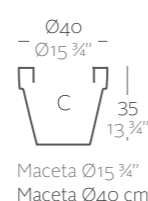

Dimensions Dimensiones

XX XX' : cm in

Colors Colores

_Matte Mate

_Lacquered Lacado

Trays Platos

40130	MACETA Ø30x26 cm	42725	PLATO Ø25 cm
40135	MACETA Ø35x30 cm	42727	PLATO Ø27 cm
40140	MACETA Ø40x35 cm	42731	PLATO Ø31 cm
40145	MACETA Ø45x39 cm	42735	PLATO Ø35 cm
40150	MACETA Ø50x43 cm	42739	PLATO Ø39 cm
40160	MACETA Ø60x52 cm	42747	PLATO Ø47 cm
40180	MACETA Ø80x69 cm	42763	PLATO Ø63 cm
40112	MACETA Ø120x104 cm	42793	PLATO Ø93 cm
40116	MACETA Ø160x138 cm	42712	PLATO Ø120 cm
40120	MACETA Ø200x172 cm	42715	PLATO Ø150 cm