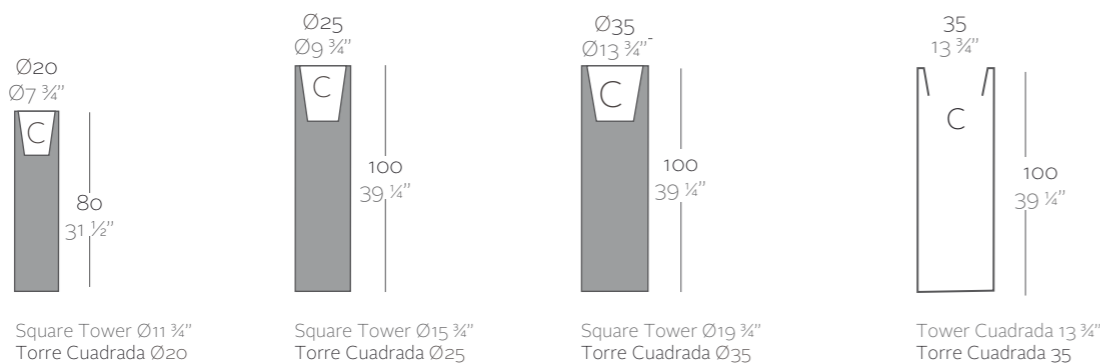

Dimensions Dimensiones

XX XX" : cm in

	L Gal	C (d x h) cm in	Self-Watering Autoriego	Basic	Lacquered Lacado	Light Luz	Led RGB	Led DMX	Led Battery
Torre Cuadrada 20 x 80 cm Square Tower 7 3/4" x 31 1/2"	5 1 1/4	17 x 20 6 3/8" x 7 3/4"	44120R ^b	44120A	44120RF ^b	44120W ^{bi}	44120L ^{bi}	44120D	44120Y
Torre Cuadrada 25 x 100 cm Square Tower 9 3/4" x 39 1/4"	9 2 1/2	20 x 24 7 3/8" x 9 1/2"	44125R ^b	44125A	44125RF ^b	44125W ^{bi}	44125L ^{bi}	44125D	44125Y
Torre Cuadrada 35 x 100 cm Square Tower 13 3/4" x 39 1/4"	21 5 1/4	29 x 32 11 1/2" x 12 1/2"	44135R ^b	44135A	44135RF ^b	44135W ^{bi}	44135L ^{bi}	44135D	44135Y
	L Gal	C (d x h) cm in	Simple	Lacq. Simple					
Torre Cuadrada 35 x 100 cm Square Tower 13 3/4" x 39 1/4"	122 32	29 x 100 11 1/2" x 39 1/4"	44035	44035F					