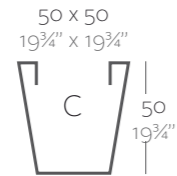

_SIMPLE
Maceta con pared simple, acabado mate.

_LACQUERED SIMPLE
Pot with simple wall, lacquered finishing.

_SIMPLE LACADAS
Maceta con pared simple, acabado lacado.

Dimensions Dimensiones

XX XX' : cm in

Squared Cone 15 3/4"
Cono Cuadrado 40 cm