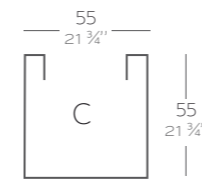

_SIMPLE
Maceta con pared simple, acabado mate.
_SIMPLE LACADAS
Maceta con pared simple, acabado lacado.

Colors Colores

_Matte Mate

_Lacquered Lacado

Dimensions Dimensiones

XX XX" : cm in

D x R x H	L Gal	C (d x h) cm in	Simple	Lac. Simple
55 x 39 x 55 cm 21 3/4" x 15 1/4" x 21 3/4"	70 18 1/2	60 x 55 23 1/2 x 21 3/4"	41070	41070F