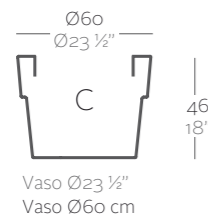

Dimensions Dimensiones

XX XX' : cm in

	L Gal	C (d x h) cm in	Simple	Lac.Simple
Vaso Ø30 cm Ø11 3/4"	12* 3 1/4	Ø26 x 23 Ø10 1/4" x 9"	40230	40230F
Vaso Ø35 cm Ø13 3/4"	20* 5 1/4	Ø31 x 27 Ø12 1/4" x 10 3/4"	40235	40235F
Vaso Ø40 cm Ø15 3/4"	30* 8	Ø35 x 31 Ø13 3/4" x 12 1/4"	40240	40240F
Vaso Ø45 cm Ø17 3/4"	42* 11	Ø39 x 34 Ø15 1/4" x 13 1/2"	40245	40245F
Vaso Ø50 cm Ø19 3/4"	60* 15 3/4	Ø44 x 38 Ø17 1/2" x 15"	40250	40250F
Vaso Ø60 cm Ø23 1/2"	100* 26 1/2	Ø52 x 46 Ø20 1/2" x 18"	40260	40260F
Vaso Ø80 cm Ø31 1/2"	230* 60 3/4	Ø68 x 61 Ø26 3/4" x 24"	40280	40280F
Vaso Ø120 cm Ø47 1/4"	800* 211 1/4	Ø105 x 91 Ø40 1/4" x 35 3/4"	40212	40212F