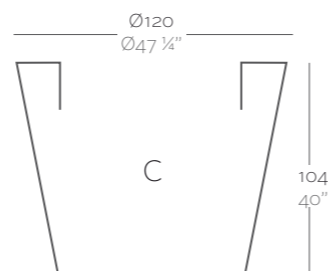

_SIMPLE
Maceta con pared simple, acabado mate.

_LACQUERED SIMPLE
Pot with simple wall, lacquered finishing.

_SIMPLE LACADAS
Maceta con pared simple, acabado lacado.

Dimensions Dimensiones

XX XX" : cm in

Cono Ø11 3/4"
Cono Ø30 cm

Cono Ø13 3/4"
Cono Ø35 cm

Cono Ø15 3/4"
Cono Ø40cm

Cono Ø17 3/4"
Cono Ø45 cm

Cono Ø19 3/4"
Cono Ø45 cm

Cono Ø23 1/2"
Cono Ø60 cm

Cono Ø31 1/2"
Cono Ø80 cm

Cono Ø47 1/4"
Cono Ø120 cm

	L Gal	C (d x h) cm in	Simple	Lac. SimpleS
Cono Ø30 x 26 cm Ø11 3/4" x 10 1/4"	12 3/4	Ø25 x 26 Ø9 3/4" x 10 1/4"	40630	40630F
Cono Ø35 x 30 cm Ø13 3/4" x 11 3/4"	20 5/4	Ø29 x 30 Ø11 1/2" x 11 3/4"	40635	40635F
Cono Ø40 x 35 cm Ø15 3/4" x 13 3/4"	30 8	Ø33 x 35 Ø13" x 13 3/4"	40640	40640F
Cono Ø45 x 39 cm Ø17 3/4" x 15 1/4"	45 12	Ø37 x 39 Ø14 1/2" x 15 1/4"	40645	40645F
Cono Ø50x43 cm Ø19 3/4" x 17"	60 15 3/4	Ø42 x 43 Ø16 1/2" x 17"	40650	40650F
Cono Ø60 x 52 cm Ø23 1/2" x 20 1/2"	100 26 1/2	Ø51 x 52 Ø20" x 20 1/2"	40660	40660F
Cono Ø80 x 69 cm Ø31 1/2" x 27 1/4"	250 66	Ø69 x 69 Ø27 1/4" x 27 1/4"	40680	40680F
Cono Ø120 x 120 cm Ø47 1/4" x 47 1/4"	820 216 3/4	Ø103 x 104 Ø40 1/2" x 41"	40612	40612F