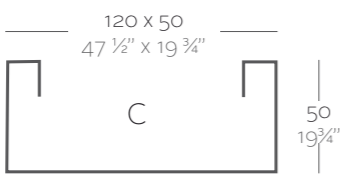

Jardiniere 47 1/2" x 19 3/4"
Jardinera 120 x 50 cm

	L Gal	C (d x h) cm in	Simple	Lac. Simple
Jardinera 60 x 20 x 20 cm Jardiniere 23 1/2" x 7 3/4" x 7 3/4"	24 6 1/2	56 x 16 x 20 22" x 6 1/4" x 7 3/4"	41620	41620F
Jardinera 80 x 30 x 30 cm Jardiniere 31 1/2" x 11 3/4" x 11 3/4"	70 18	75 x 24 x 30 29 1/2" x 9 1/2" x 11 3/4"	41630	41630F
Jardinera 100 x 40 x 40 cm Jardiniere 39 1/2" x 15 3/4" x 15 3/4"	160 42 1/2	93 x 32 x 40 36 1/2" x 12 1/2" x 15 3/4"	41640	41640F
Jardinera 120 x 50 x 50 cm Jardiniere 47 1/2" x 19 3/4" x 19 3/4"	300 79	112 x 40 x 50 44" x 15 3/4" x 19 3/4"	41650	41650F