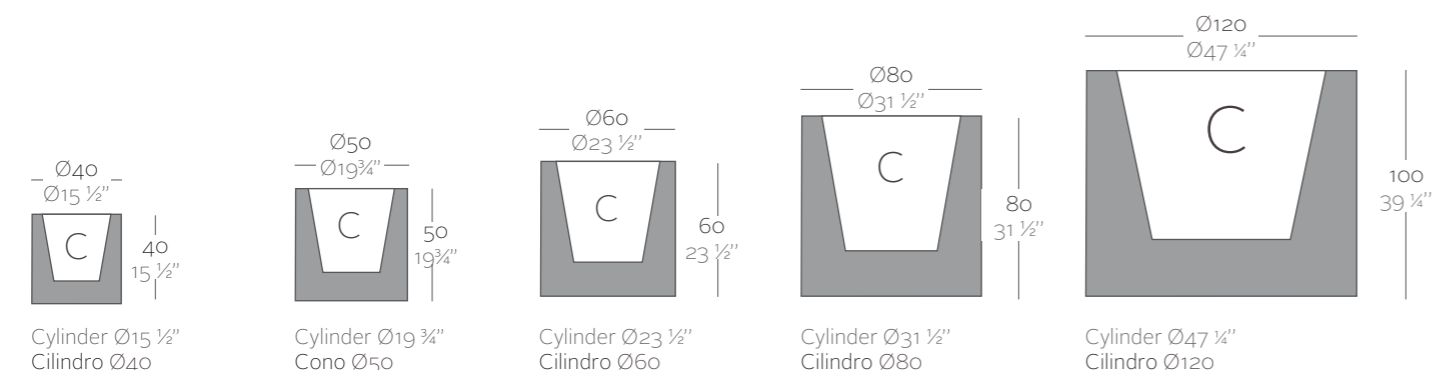

Dimensions Dimensiones

XX XX" : cm in

	L Gal	C (d x h) cm in	Self-Watering Autoriego	Basic	Lacquered Lacado	Light Luz	Led RGB	Led DMX	Led Battery
Cilindro Ø40 x 40 Cylinder Ø15 1/2" x 15 1/2"	20 5 1/2	Ø31 x 30 Ø12" x 11 3/4"	40340R ^b	40340A	40340F ^b	40340W ^{bi}	40340L ^{bi}	40340D	40340Y
Cilindro Ø50 x 50 Cylinder Ø19 3/4" x 19 3/4"	35 9 1/4	Ø38 x 39 Ø15" x 15 1/4"	40350R ^b	40350A	40350F ^b	40350W ^{bi}	40350L ^{bi}	40350D	40350Y
Cilindro Ø60 x 30 Cylinder Ø23 1/2" x 23 1/2"	60 15 3/4	Ø46 x 46 Ø18" x 18"	40360R ^b	40360A	40360F ^b	40360W ^{bi}	40360L ^{bi}	40360D	40360Y
Cilindro Ø80 x 40 Cylinder Ø31 1/2" x 31 1/2"	145 38 1/4	Ø61 x 62 Ø24" x 24 1/2"	40380R ^b	40380A	40380F ^b	40380W ^{bi}	40380L ^{bi}	40380D	40380Y
Cilindro Ø120 x 120 Cylinder Ø47 1/4" x 47 1/4"	440 116 1/4	Ø91 x 81 Ø35 3/4" x 32"	40312R ^b	40312A	40312F ^b	40312W ^{bi}	40312L ^{bi}	40312D	40312Y