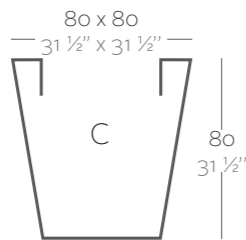

Squared Cone 31 1/2"
Cono Cuadrado 80 cm

	L Gal	C (d x h) cm in	Simple	Lac. SimpleS
Cono Cuadrado 40 x 40 cm Squared Cone 15 3/4" x 15 3/4"	44 11 1/2	32 x 40 12 1/2" x 15 3/4"	41140	41140F
Cono Cuadrado 50 x 50 cm Squared Cone 19 3/4" x 19 3/4"	86 22 1/2	40 x 50 15 3/4" x 19 3/4"	41150	41150F
Cono Cuadrado 60 x 60 cm Squared Cone 23 1/2" x 23 1/2"	150 39 1/2	48 x 60 19" x 23 1/2"	41160	41160F
Cono Cuadrado 80 x 80 cm Squared Cone 31 1/2" x 31 1/2"	350 92 1/2	64 x 80 24 1/2" x 31 1/2"	41180	41180F