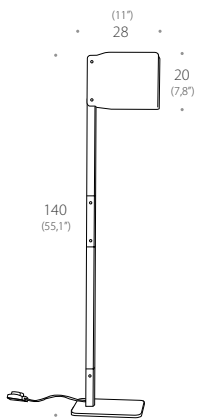

Lighthouse

Lighthouse F

Lighthouse T

Lighthouse W

Material: metal y roble.
Acabados: blanco (metal)
y barniz natural (madera).
Pantalla de metacrilato blanco.
Luz difusa.

Material: metal and oak.
Finishes: white (metal)
and natural varnish (oak).
White perspex shade.
Diffuse light.

Matière: métal et bois de chêne.
Finitions: blanc (métal)
et vernis naturel (bois).
Ecran de méthacrylate blanc.
Eclairage diffus.

Material: Metall und Eichenholz.
Oberfläche: Weiß
und Naturglasur.
Acrylglas-Schirm weiß.
Richtungslose Ausstrahlung.