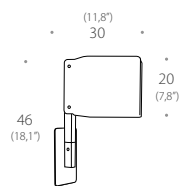

Lighthouse

Lighthouse F

Lighthouse T

Lighthouse W

Material: metal y roble.
Acabados: blanco (metal)
y barniz natural (madera).
Pantalla de metacrilato blanco.
Luz difusa.

Material: metal and oak.
Finishes: white (metal)
and natural varnish (oak).
White perspex shade.
Diffuse light.