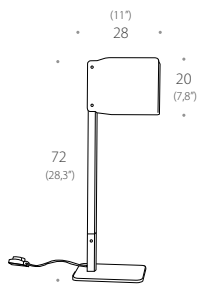

Lighthouse

Lighthouse F

Lighthouse T

Lighthouse W

Material: metal y roble.
Acabados: blanco (metal)
y barniz natural (madera).
Pantalla de metacrilato blanco.
Luz difusa.

Material: metal and oak.
Finishes: white (metal)
and natural varnish (oak).
White perspex shade.
Diffuse light.

Matière: métal et bois de chêne.
Finitions: blanc (métal)
et vernis naturel (bois).
Ecran de méthacrylate blanc.
Eclairage diffus.

Material: Metall und Eichenholz.
Oberfläche: Weiß
und Naturglasur.
Acrylglas-Schirm weiß.
Richtungslose Ausstrahlung.