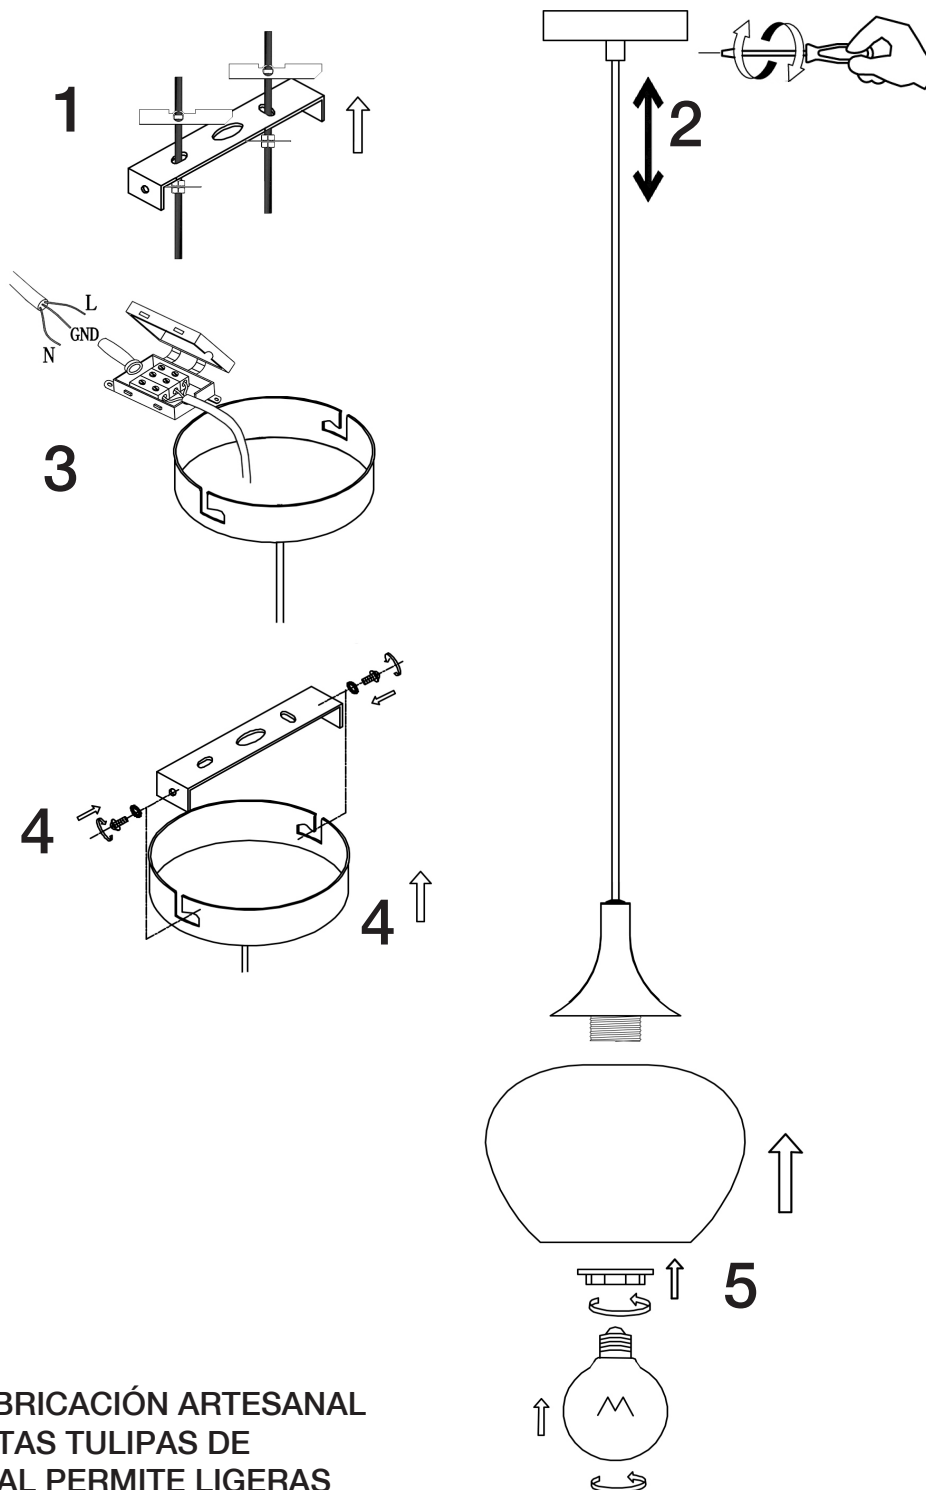

ATENCIÓN: Schuller recomienda que utilice los balancines suministrados en la instalación de este colgante

LA FABRICACIÓN ARTESANAL DE ESTAS TULIPAS DE CRISTAL PERMITE LIGERAS IMPERFECCIONES ACEPTADAS POR NUESTRO CONTROL DE CALIDAD.

Para ver la ficha técnica de producto completa, puede usar el siguiente código QR:

ATTENTION: Schuller recommends to use included special screws when installing this pendant lamp.

CRAFTMAN PRODUCTION FOR
THIS GLASS SHADE ALLOW SMALL
IMPERFECTIONS CHECKED BY OUR
QUALITY CONTROL

You may use the following QR code to view the complete technical data sheet of the product: