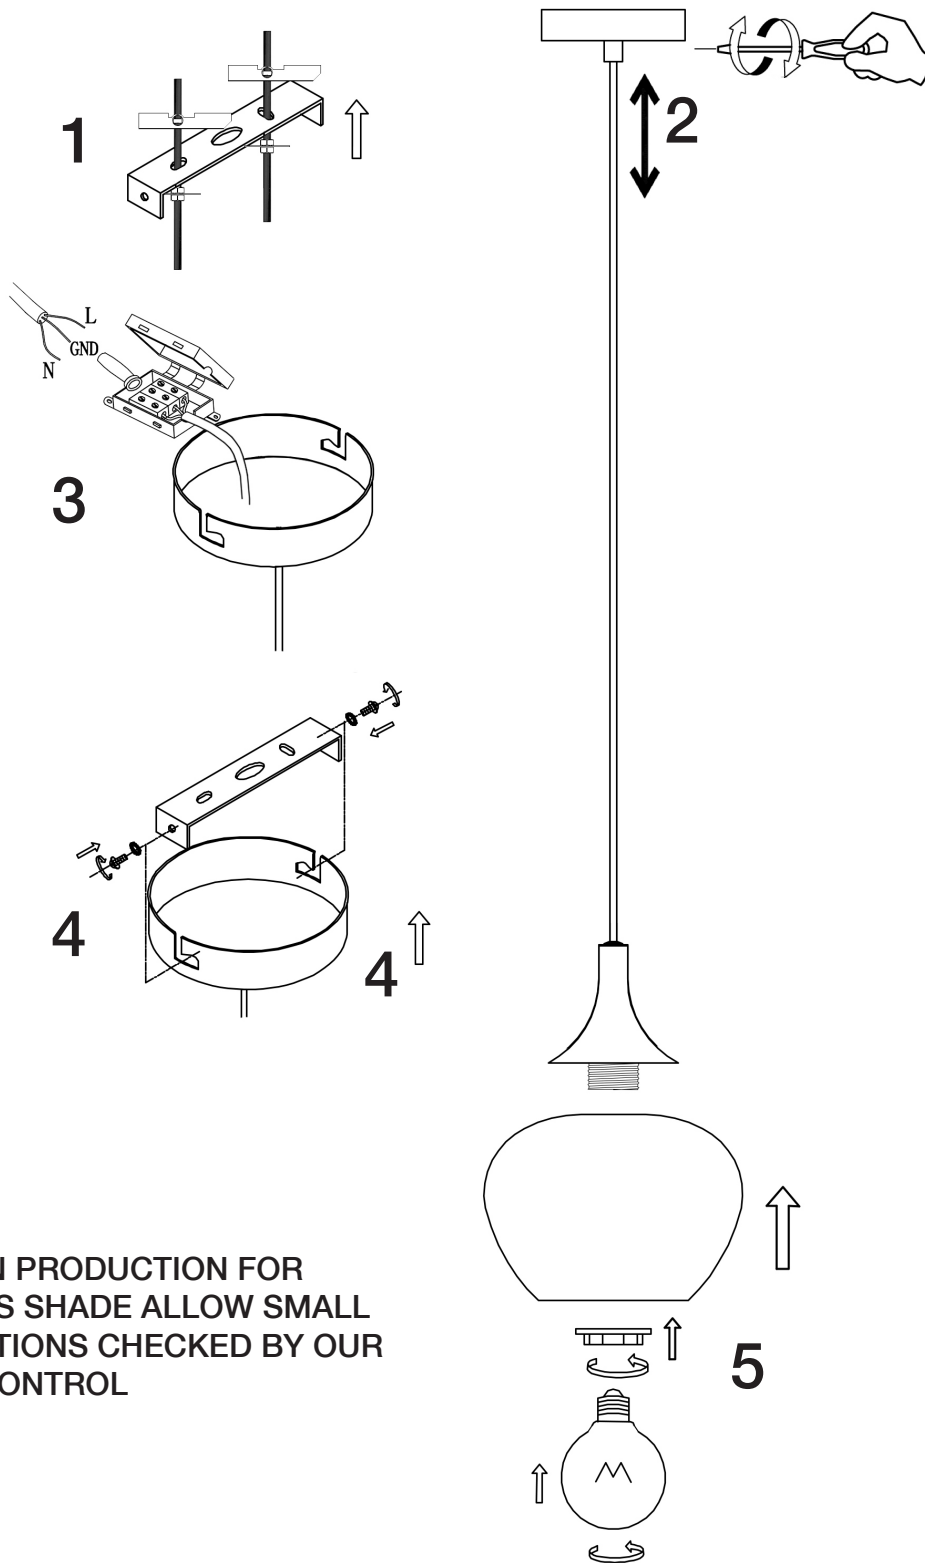

ATENCIÓN: Schuller recomienda que utilice los balancines suministrados en la instalación de este colgante

LA FABRICACIÓN ARTESANAL DE ESTAS TULIPAS DE CRISTAL PERMITE LIGERAS IMPERFECCIONES ACEPTADAS POR NUESTRO CONTROL DE CALIDAD.

Para ver la ficha técnica de producto completa, puede usar el siguiente código QR:

ATTENTION: Schuller recommends to use included special screws when installing this pendant lamp.

CRAFTMAN PRODUCTION FOR
THIS GLASS SHADE ALLOW SMALL
IMPERFECTIONS CHECKED BY OUR
QUALITY CONTROL

You may use the following QR code to view the complete technical data sheet of the product: