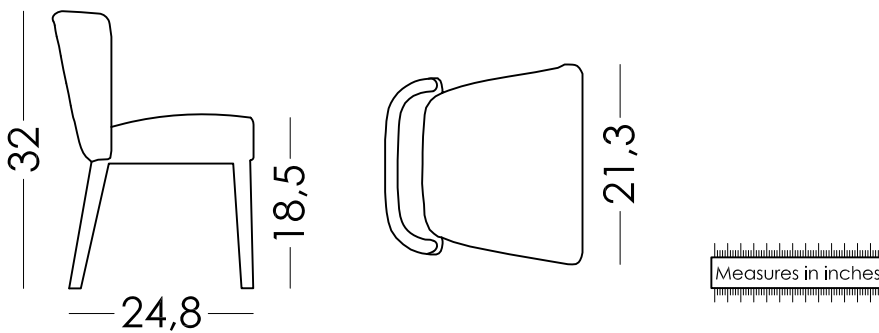

Продажа дизайнерской мебели,  
света и аксессуаров  
по всей России

8 (800) 500-70-36  
hello@barcelonadesign.ru  
[www.barcelonadesign.ru](http://www.barcelonadesign.ru)

MEASURES IN CM

MEASURES IN INCHES

Es importante tener en cuenta que las medidas especificadas en catálogo, son informativas, y pueden ofrecer pequeñas diferencias.

All the measures, volumes and weights shown within this price list should be considered as informative; there may be little differences.

Les mesures indiquées dans ce tarif sont données à titre indicatif et peuvent légèrement variées en fonction de la nature des choix de tissus, de garnissage ou de finitions.

Alle Maße des Katalogs sollen nur als Information gesehen werden. Man kann kleine Unterschiede finden.