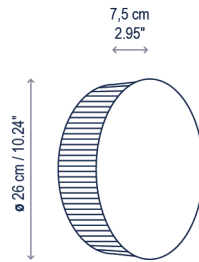

Helios A/01

Diseño / Design:
Gonzalo Milà / 2021

Tipología: Aplique
Typology: Wall Lamp

Ambiente: Interior
Environment: Indoor

Descripción técnica / Technical description:

 Peso Neto: 2,44 kg
Net Weight: 2,44 kg

 1 Caja/Box | 28 x 28 x 12 cm | 0,0094 m³
Peso bruto / Gross Weight: 2,77 kg

Materiales: Aluminio, Hierro, Hilo Algodón
Materials: Aluminum, Iron, Cotton Thread

Opciones Dali/1-10V: consultar
Dali/1-10V options: consult