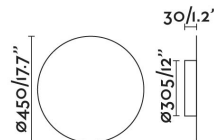

## TOU Lámpara aplique burdeos 45cm

Ref. 01206

TOU es un aplique de diseño creado por Faro Lab. Está fabricado en aluminio y lleva un recubrimiento de tejido y espuma. La luz se proyecta de manera indirecta por el haz circular de su estructura. Permite crear distintas combinaciones y un bonito baño de luz. Se puede encontrar en dos medidas y colores. Esta es la versión burdeos de 45cm de diámetro.

### Características técnicas

<b>Bombilla:</b>	SMD LED 12W 2700K 1280Lm
<b>Incluye Bombilla:</b>	No
<b>Transformador:</b>	
<b>Incluye Transformador:</b>	No
<b>Voltaje:</b>	100-240V
<b>Frecuencia de funcionamiento:</b>	
<b>IP:</b>	20
<b>Clase:</b>	I
<b>Material:</b>	Aluminio
<b>Diseñador:</b>	FARO LAB
<b>Bombilla Recomendada:</b>	
<b>Peso:</b>	3.99 kg