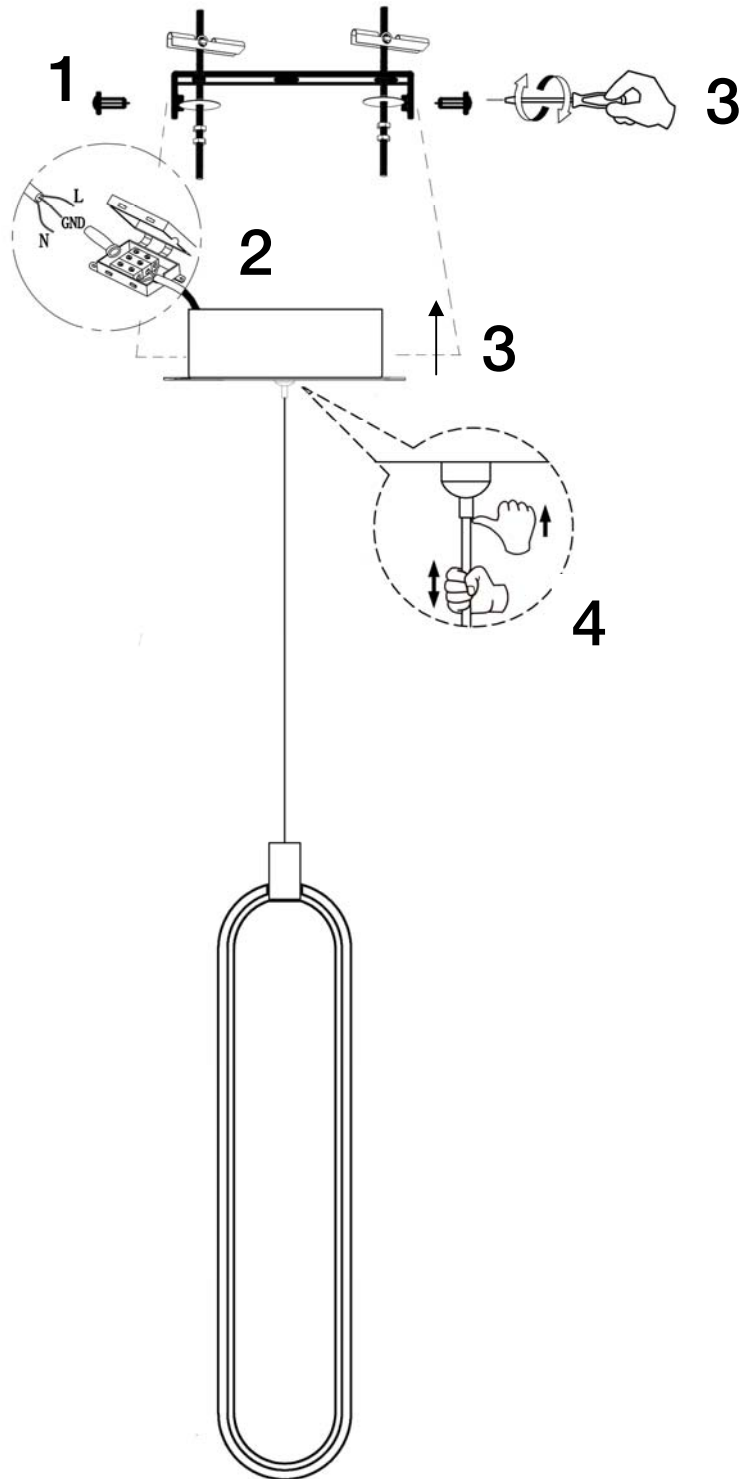

ATENCIÓN: Schuller recomienda la utilización de balancines suministrados en la instalación de esta lámpara.

Para ver la ficha técnica de producto completa, puede usar el siguiente código QR:

CAUTION: Schuller recommend to use included special screws when installing this pendant lamp.