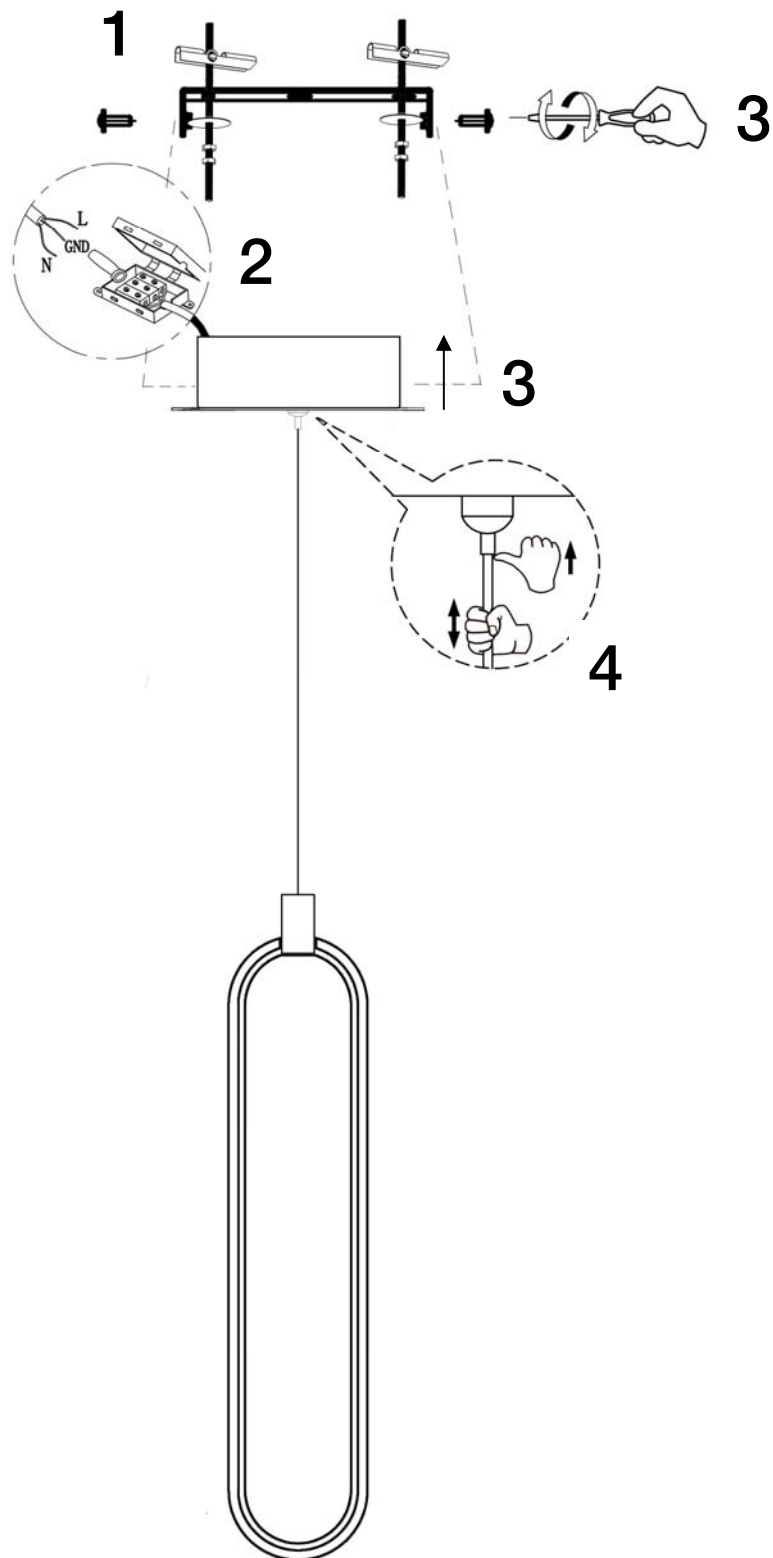

ATENCIÓN: Schuller recomienda la utilización de balancines suministrados en la instalación de esta lámpara.

Para ver la ficha técnica de producto completa, puede usar el siguiente código QR:

CAUTION: Schuller recommend to use included special screws when installing this pendant lamp.