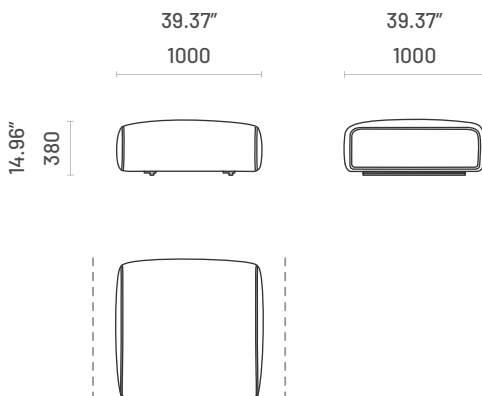

Specifications

Central Module

Central Module

Chaise Longue Central Module

Chaise Longue Central Module

Pouf Central Module

Pouf Central Module

Technical Information**Frame**

Structure: Solid pine wood,
plywood and MDF

Structure: Steel or stainless steel

Padding

Seat: 23kg/m³, 35kg/m³, 40kg/m³, 60kg/m³ polyurethane foam and 200gr polyester fiber

Back: 23kg/m³, 30kg/m³ polyurethane foam and 200gr polyester fiber

Overview

Item	1
Shinto - Central Module	<p data-bbox="1385 338 1437 360">Fabric</p>  <p data-bbox="1378 465 1444 521">4.50 lm 14.76 ft</p>
Shinto - Chaise Longue Central Module	<p data-bbox="1385 557 1437 580">Fabric</p>  <p data-bbox="1378 685 1444 741">5.50 lm 18.04 ft</p>
Shinto - Pouf Central Module	<p data-bbox="1385 777 1437 799">Fabric</p>  <p data-bbox="1378 904 1444 960">3.00 lm 9.84 ft</p>

Packaging Information

Item	Number of Packages	Packaging Dimensions	Packaging Weight	
Central Module	1	Width: 1100mm (43.31") Depth: 1100mm (43.31") Height: 880mm (34.65") Volume: 1.06m ³ (37.60ft ³)	69.20kg	152.56lb
Chaise Longue Central Module	1	Width: 1100mm (43.31") Depth: 1720mm (67.72") Height: 800mm (31.50") Volume: 1.51m ³ (53.45ft ³)	87.00kg	191.80lb
Pouf Central Module	1	Width: 1100mm (43.31") Depth: 1100mm (43.31") Height: 450mm (17.72") Volume: 0.54m ³ (19.22ft ³)	46.00kg	101.41lb