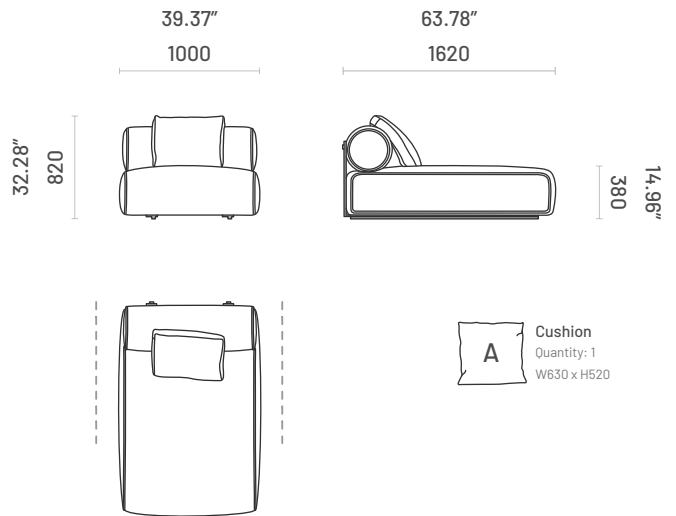

Specifications

Central Module

Central Module

Chaise Longue Central Module

Chaise Longue Central Module

Pouf Central Module

Pouf Central Module

Technical Information**Frame**

Structure: Solid pine wood,
plywood and MDF

Structure: Steel or stainless steel

Padding

Seat: 23kg/m³, 35kg/m³, 40kg/m³, 60kg/m³ polyurethane foam and 200gr polyester fiber

Back: 23kg/m³, 30kg/m³ polyurethane foam and 200gr polyester fiber

Overview

Item	1
Shinto - Central Module	<p data-bbox="1385 338 1437 360">Fabric</p>  <p data-bbox="1378 465 1444 521">4.50 lm 14.76 ft</p>
Shinto - Chaise Longue Central Module	<p data-bbox="1385 557 1437 580">Fabric</p>  <p data-bbox="1378 685 1444 741">5.50 lm 18.04 ft</p>
Shinto - Pouf Central Module	<p data-bbox="1385 777 1437 799">Fabric</p>  <p data-bbox="1378 904 1444 960">3.00 lm 9.84 ft</p>

Packaging Information

Item	Number of Packages	Packaging Dimensions	Packaging Weight	
Central Module	1	Width: 1100mm (43.31") Depth: 1100mm (43.31") Height: 880mm (34.65") Volume: 1.06m ³ (37.60ft ³)	69.20kg	152.56lb
Chaise Longue Central Module	1	Width: 1100mm (43.31") Depth: 1720mm (67.72") Height: 800mm (31.50") Volume: 1.51m ³ (53.45ft ³)	87.00kg	191.80lb
Pouf Central Module	1	Width: 1100mm (43.31") Depth: 1100mm (43.31") Height: 450mm (17.72") Volume: 0.54m ³ (19.22ft ³)	46.00kg	101.41lb