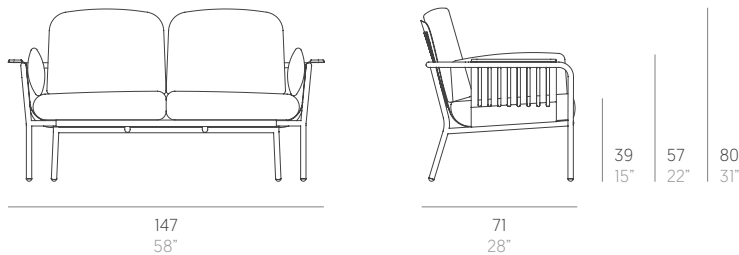

Capa

Søren Rose

Sofá 2 plazas. 2 Seat sofa

Medidas. Sizes

Materiales. Materials

Aluminio termolacado.
 Dekton®
 Madera de Iroko.
 Gomaespuma de poliuretano y fibra de poliéster con tejido hidrófugo.
 Tapicería de tejido técnico para exterior desenfundable.
 Funda protectora [opcional].

Características. Characteristics

Estructura. Frame
 PT00904
 12,9 Kg - 28.38 lbs

Colchoneta. Mat. Cushion
 PT01305
 9,00 Kg - 19.80 lbs

Funda protectora. Protective cover
 PT17298
 155x98x55h cm / 61"x39"x22"h