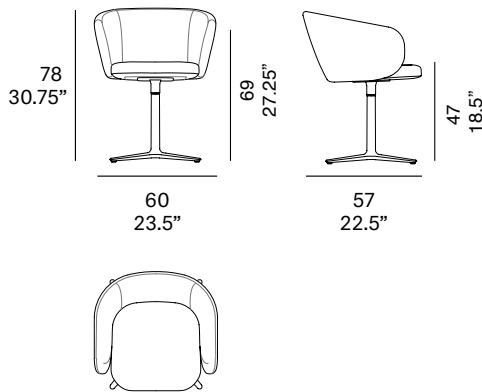

indoor

Huma

Upholstered swivel armchair / sillón tapizado giratorio

Mario Ruiz, 2015/2021

T071 SP

Upholstered swivel armchair with metal legs. Backrest comes in steel tube covered with cold-cured moulded polyurethane foam. Upholstered seat and backrest. Possibility of customization through a wide variety of high performance technical fabrics. Protective caps.

Sillón giratorio tapizado con patas de metal. La estructura del respaldo es de tubo de acero revestido con espuma flexible de poliuretano. Asiento y respaldo tapizados. Posibilidad de personalización mediante una amplia variedad de tejidos técnicos de altas prestaciones de uso. Tacos protectores.

Shipment details

Qty	1 armchair (1 box)
Volume	0,34 m ³ / 12 ft ³
Gross weight	17 kg / 37.5 lb
Net weight	13 kg / 28.5 lb
Box dimensions (approx.)	65 x 62 x 83 cm 25,5" x 24,5" x 32,75"
Item dimensions (width x depth x height)	60 x 57 x 78 cm 23.5" x 22.5" x 30.75"
COM	2 m / 2.2 yd
	(1, 40 - 1,50 m / 54"-59")