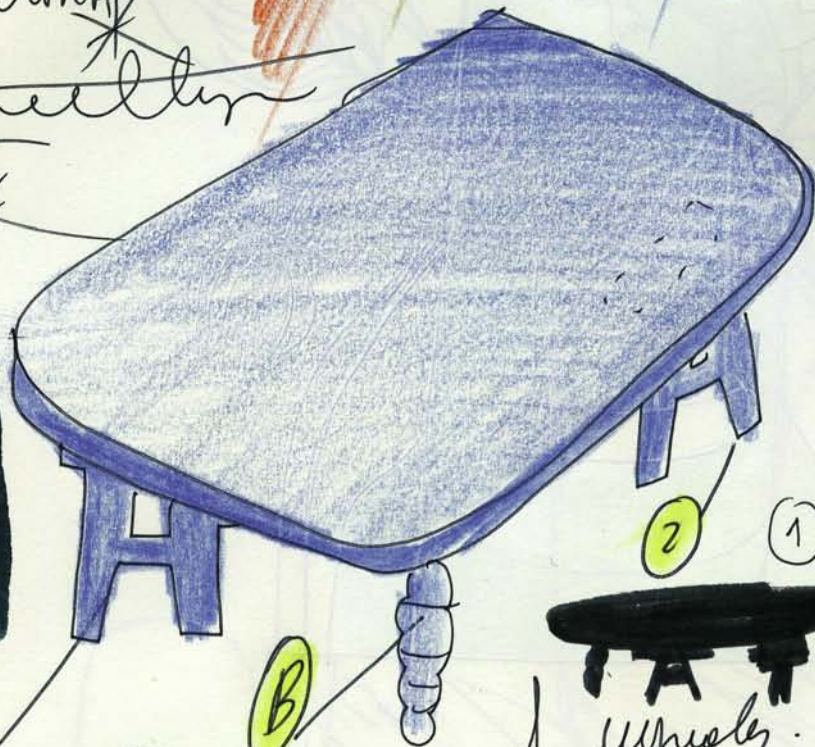

Продажа дизайнерской мебели, света и аксессуаров по всей России

8 (800) 500-70-36
hello@barcelonadesign.ru
www.barcelonadesign.ru

12 11

011

2110

3161

Legno
painted

Barcelona
furniture

1 p. lento

2

1

upholster
forms

1

multileg color

BD

A

B

B

forms

minimal
material

* Colours of

Biselado

concept
multileg

new 2011