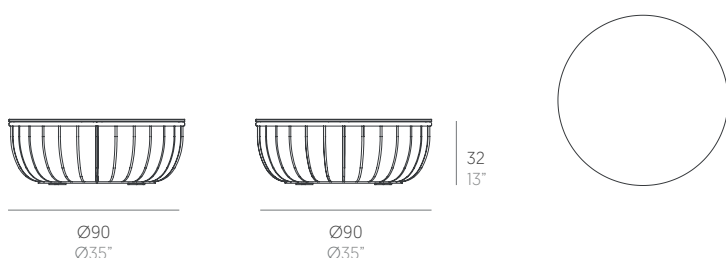

Arena

Søren Rose

Mesa baja. Coffee table Ø90

Medidas. Sizes

Materiales. Materials

Aluminio termolacado.
Porcelánico ultracompacto.

Powder-coated aluminium.
Ultra-compact porcelain.

Características. Characteristics

Estructura. Frame
PT32488

30 Kg - 66 lbs

Caja. Box

1 ud/unit | 0,50 m³ - 17,52 ft³

Mantenimiento. Maintenance

Ver apartado de limpieza y mantenimiento
gandiablasco.com

See cleaning and maintenance section
gandiablasco.com