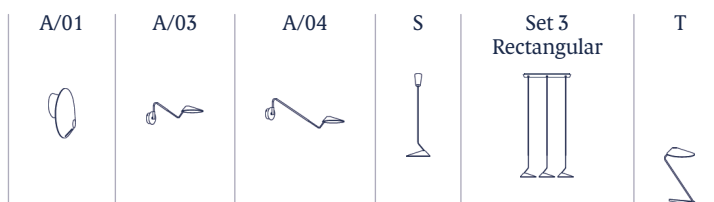

Familia / Family: Nón Lá

bover
barcelona lights

Avda. Catalunya 173
Poligon Ind. Sud
08440 Cardedeu
Barcelona, Spain

T. +34 938 713 152
F. +34 938 462 089
info@bover.es
www.bover.es