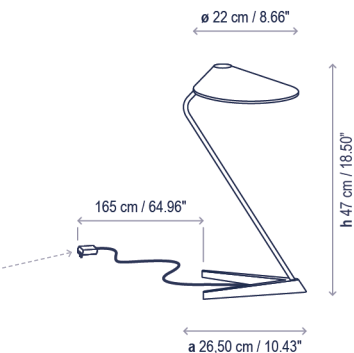

Nón Lá T

Diseño / Design:
Jorge Pensi Design Studio / 2015

Tipología: Mesa
Typology: Table Lamp

Ambiente: Interior
Environment: Indoor

Descripción técnica / Technical description:

Peso Neto: 2,01 kg
Net Weight: 2,01 kg

1 Caja/Box | 39 x 35 x 53 cm | 0,0723 m³
Peso bruto / Gross Weight: 4,55 kg

Materiales: Aluminio, Hierro fundido, Hierro
Materials: Aluminum, Molten Iron, Iron

Difusor: Metacrilato
Diffuser: Methacrylate