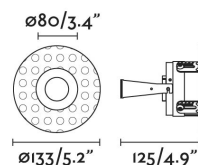

FRESH Empotrable blanco sin marco IP65

Ref. 02400101

Empotrable redondo blanco de aluminio inyectado y de fácil instalación pensado para la iluminación de espacios comerciales y contract . La fuente de luz es una lámpara GU10 max 50W no incluida. Esta luminaria tiene IP65. Sin marco.

Características técnicas

Bombilla:	1xGU10
Incluye Bombilla:	No
Transformador:	
Incluye Transformador:	No
Voltaje:	100-240V
Frecuencia de funcionamiento:	
IP:	65
Clase:	II
Material:	CUERPO DE ALUMINIO
Bombilla Recomendada:	
Alto:	133 mm
Diámetro:	89 Ø
Peso:	0.46 kg
Volumen:	0.00109 m3