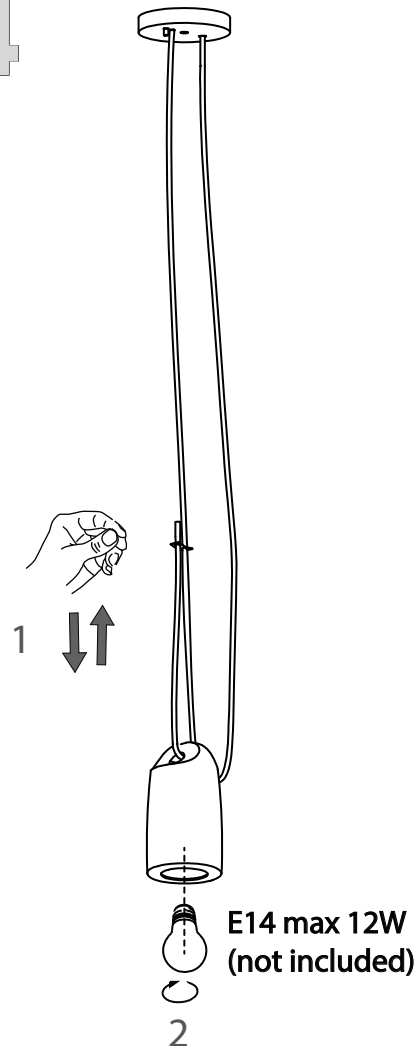

Paros Alabaster 5270/011

1

2

3

4

ALMAlight
Barcelona

www.almalight.com

Cristobal de Moura, 195-197,
08019 - Barcelona, Spain
t. +34.93.266.07.75 // +34.93.308.53.46
e-mail: info@almalight.com