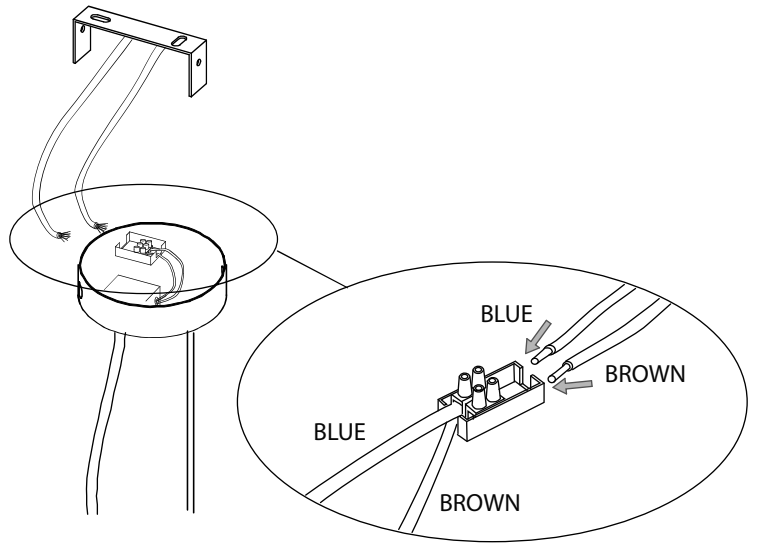

Paros Alabaster 5270/011

1

2

3

4

ALMAlight
Barcelona

www.almalight.com

Cristobal de Moura, 195-197,
08019 - Barcelona, Spain
t. +34.93.266.07.75 // +34.93.308.53.46
e-mail: info@almalight.com