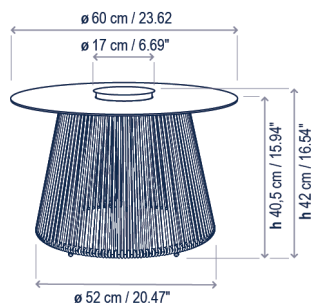

Nit/60/R Outdoor

Coming soon!

Diseño / Design:
Gonzalo Milà / 2022

Tipología: Mesa auxiliar
Typology: Side table

Ambiente: Exterior
Environment: Outdoor

Descripción técnica / Technical description:

Peso Neto: Consultar
Net Weight: Consult

1 Caja/Box | Consultar / Consult
Peso bruto: Consultar/Gross Weight: Consult

Materiales: Aluminio, HPL, Fibra sintética /
Cuerda.

Materials: Aluminum, HPL, Synthetic Fiber /
Rope.

Interruptor On-Off.

3 posiciones de regulación: 33% 66% 100%.