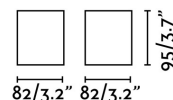

### Características técnicas

<b>Bombilla:</b>	1xGU10 50W
<b>Incluye Bombilla:</b>	No
<b>Transformador:</b>	
<b>Incluye Transformador:</b>	No
<b>Voltaje:</b>	100-240V
<b>IP:</b>	20
<b>Clase:</b>	I
<b>Material:</b>	Aluminio
<b>Diseñador:</b>	
<b>Bombilla Recomendada:</b>	17324
<b>Descripción Bombilla Recomendada:</b>	BOMBILLA GU10 LED 8W 2700K 60° NEGRA
<b>Largo:</b>	82 mm
<b>Ancho:</b>	82 mm
<b>Alto:</b>	95 mm
<b>Peso:</b>	0.40 kg
<b>Volumen:</b>	0.00089 m3