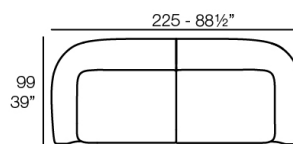

Weight: 11.16 Kg

SUAVE Puff 65x40
SUAVE D. 17 3/4

Combinations

- 2 x 67002** Módulo Central - Sectional Sofa Central
- 1 x 67001** Módulo Brazo Izquierdo - Sectional Sofa Arm Left
- 1 x 67003** Módulo Brazo Derecho - Sectional Sofa Arm Right
- 1 x 67006** Puff Redondo 45 - Circular Puff 45
- 1 x 67007** Puff Redondo 65 - Circular Puff 65

- 1 x 67001** Módulo Brazo Izquierdo - Sectional Sofa Arm Left
- 1 x 67003** Módulo Brazo Derecho - Sectional Sofa Arm Right

- 1 x 67002** Módulo Central - Sectional Sofa Central
- 1 x 67001** Módulo Brazo Izquierdo - Sectional Sofa Arm Left
- 1 x 67003** Módulo Brazo Derecho - Sectional Sofa Arm Right
- 1 x 67014** Butaca - Armchair
- 1 x 67006** Puff Redondo 45 - Circular Puff 45
- 1 x 67007** Puff Redondo 65 - Circular Puff 65
- 1 x 67008** Puff Redondo 85 - Circular Puff 85