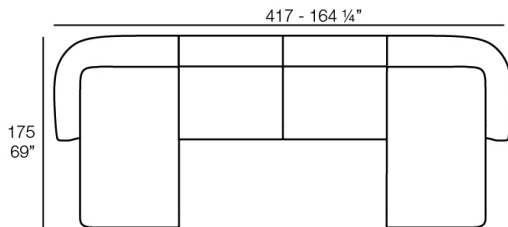

1. **2 x 67002** Módulo Central - Sectional Sofa Central
   1 x 67018 Módulo Chaiselonge Izquierdo - Sectional Sofa Chaiselonge Left
   1 x 67016 Módulo Chaiselonge Derecho - Sectional Sofa Chaiselonge Right