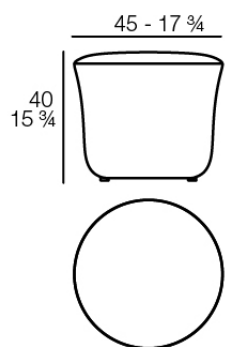

Weight: 11.16 Kg

SUAVE Puff 65x40
SUAVE D. 17 3/4

Combinations

- 2 x 67002** Módulo Central - Sectional Sofa Central
- 1 x 67001** Módulo Brazo Izquierdo - Sectional Sofa Arm Left
- 1 x 67003** Módulo Brazo Derecho - Sectional Sofa Arm Right
- 1 x 67006** Puff Redondo 45 - Circular Puff 45
- 1 x 67007** Puff Redondo 65 - Circular Puff 65