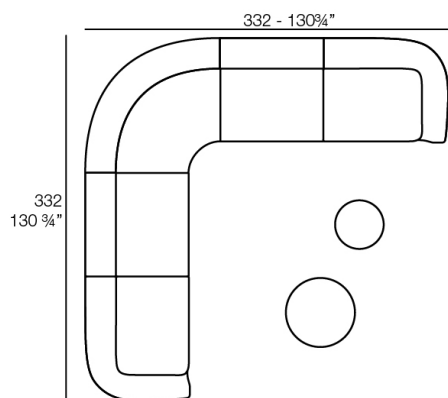

Weight: 11.16 Kg

SUAVE Puff 65x40
SUAVE D. 17 3/4

Combinations

- 2 x 67002** Módulo Central - Sectional Sofa Central
- 1 x 67001** Módulo Brazo Izquierdo - Sectional Sofa Arm Left
- 1 x 67003** Módulo Brazo Derecho - Sectional Sofa Arm Right
- 1 x 67006** Puff Redondo 45 - Circular Puff 45
- 1 x 67007** Puff Redondo 65 - Circular Puff 65