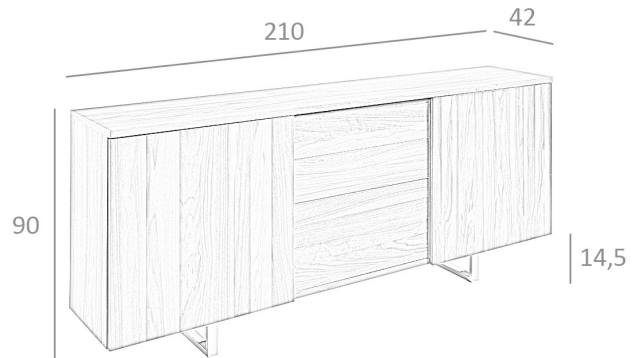

REF. 3.056

CPM5608/GOB-N5522-AcCr Aparador

MEDIDAS

Medidas: 210 x 42 x 90 cm

Peso: 95 Kg

EMBALAJE

210 x 42 x 83 cm / 91 Kg

43 x 21 x 22 cm / 8 Kg

VOLUMEN

0,83 m³

PRODUCTO

Chapa Nogal

PATAS

Material Patas: Acero Cromado