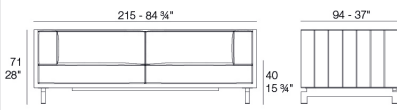

Weight: 80.7 Kg

VINEYARD Sofa L
VINEYARD Sofa L

Versión con patas
Leg version

Finishes

finishes

TekaNaturalRuedas

Ref. 54501

bronze