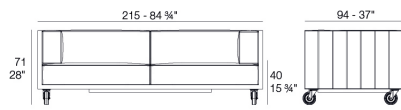

Weight: 80.7 Kg

VINEYARD Sofa L
VINEYARD Sofa L

Versión con patas
Leg version

Finishes

finishes

TekaNaturalRuedas

Ref. 54501

bronze