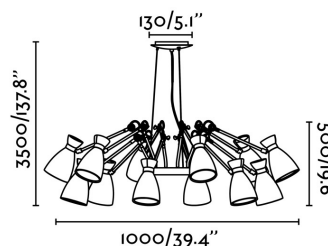

Características técnicas

Bombilla:	12 X E14 MAX 20W
Incluye Bombilla:	No
Voltaje:	100-240V
Frecuencia de funcionamiento:	
IP:	20
Clase:	I
Material:	Metal
Diseñador:	ALEX & MANEL LLUSCÀ
Bombilla Recomendada:	17461
Descripción Bombilla Recomendada:	BOMBILLA G45 MATE LED E14 4W 2700K
Largo:	1000 mm
Ancho:	1000 mm
Alto:	1500 mm
Peso:	12.50 kg
Volumen:	0.33900 m3