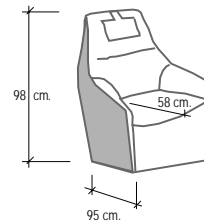

FICHA TÉCNICA / SPECIFICATIONS

1. Estructura de madera.
2. Pata oculta. Opcional base giratoria.
3. Suspensión de asientos por cincha elástica.
4. Suspensión de respaldos por cincha elástica.
5. Estructura completamente recubierta con espuma de poliuretano.
6. Asiento tipo "A". No desenfundable.
8. Costura pestaña. Para otras opciones de costura, consultar.

1. Solid wood frame.
2. Hidden feet. Optional swivel base.
3. Seat suspension by elastic webbing.
4. Backrest suspension by elastic webbing.
5. Frame fully covered with polyurethane foam.
6. Seat type "A". Non-removable cover.
8. Lapped seam. Please ask for other optional seams.

Asiento Tipo A

Asiento Bloque./ Bloque Seat.
Sentada firme./ Firm padding.

1. Espuma poliuretano densidad 35kg/m³.
  Polyurethane foam, density 35kg/m³.
2. Fibra acrílica./ Acrylic fibre.