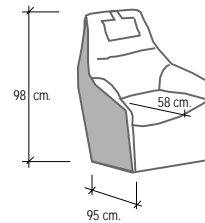

Технические характеристики

1. Деревянный каркас.
2. Ножки скрытые, можно сделать вращающееся основание Ножки модель 114 или 341, цвет «натуральный бук». Другие расцветки см. раздел «Модели ножек».
3. Сиденья на пружинах типа зигзаг.
4. Подвеска спинки на эластичных ремнях.
5. Каркас полностью покрыт полиуретановой пеной.
6. Сидение типа «А». На сидении с реклайнером чехол не снимается, на фиксированном сидении чехол съемный.
7. Подушка спинки дивана со съемным чехлом. Наполнение из полиэстерового волокна и измельченной полиуретановой пены плотностью кг/м³, покрыты 100% гипоаллергенной тканью.
8. Тип шва: внахлест. О других видах швов спрашивайте у консультанта.

Coussin de siège en bloc A Твердое сидение.

Assise solide / Тип: Блок.

1. Mousse de polyuréthane densité 35 kg/m³.
  Полиуретановая пена плотностью 35 кг/м³.
2. Fibre acrylique Акриловое волокно