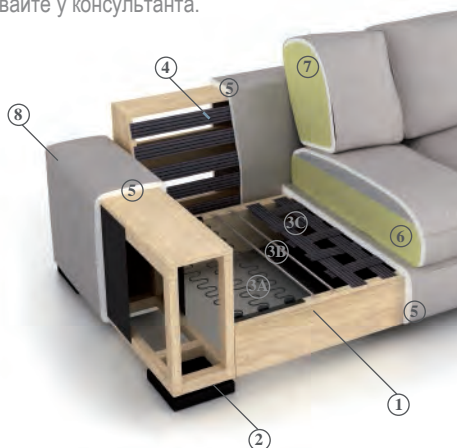

Coussin de siège en bloc A Твердое сидение.

Assise solide / Тип: Блок.

1. Mousse de polyuréthane densité 35 kg/m³.
  Полиуретановая пена плотностью 35 кг/м³.
2. Fibre acrylique Акриловое волокно