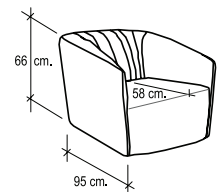

FICHA TÉCNICA / SPECIFICATIONS

1. Estructura de madera.
2. Pata oculta. Opcional base giratoria.
3. Suspensión de asientos por cincha elástica.
4. Suspensión de respaldos por cincha elástica.
5. Estructura completamente recubierta con espuma de poliuretano.
6. Asiento tipo "A". No desenfundable.
8. Costura pestaña. Para otras opciones de costura, consultar.

1. Solid wood frame.
2. Hidden feet. Optional swivel base.
3. Seat suspension by elastic webbing.
4. Backrest suspension by elastic webbing.
5. Frame fully covered with polyurethane foam.
6. Seat type "A". Non-removable cover.
8. Lapped seam. Please ask for other optional seams.

Asiento Tipo A

Asiento Bloque./ Bloque Seat.
Sentada firme./ Firm padding.

1. Espuma poliuretano densidad 35kg/m³.
  Polyurethane foam, density 35kg/m³.
2. Fibra acrílica./ Acrylic fibre.