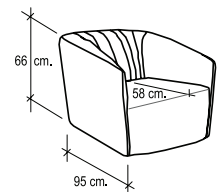

Технические характеристики

1. Деревянный каркас.
2. Ножки скрытые, можно сделать вращающееся основание Ножки модель 114 или 341, цвет «натуральный бук». Другие расцветки см. раздел «Модели ножек».
3. Сиденья на пружинах типа зигзаг.
4. Подвеска спинки на эластичных ремнях.
5. Каркас полностью покрыт полиуретановой пеной.
6. Сидение типа «А». На сидении с реклайнером чехол не снимается, на фиксированном сидении чехол съемный.
7. Подушка спинки дивана со съемным чехлом. Наполнение из полиэстерового волокна и измельченной полиуретановой пены плотностью кг/м³, покрыты 100% гипоаллергенной тканью.
8. Тип шва: внахлест. О других видах швов спрашивайте у консультанта.

Coussin de siège en bloc A Твердое сидение.

Assise solide / Тип: Блок.

1. Mousse de polyuréthane densité 35 kg/m³.
  Полиуретановая пена плотностью 35 кг/м³.
2. Fibre acrylique Акриловое волокно