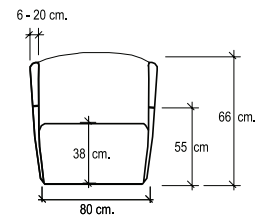

FICHA TÉCNICA / SPECIFICATIONS

1. Estructura de madera.
2. Pata oculta. Opcional base giratoria.
3. Suspensión de asientos por cincha elástica.
4. Suspensión de respaldos por cincha elástica.
5. Estructura completamente recubierta con espuma de poliuretano.
6. Asiento tipo "A". No desenfundable.
8. Costura pestaña. Para otras opciones de costura, consultar.

1. Solid wood frame.
2. Hidden feet. Optional swivel base.
3. Seat suspension by elastic webbing.
4. Backrest suspension by elastic webbing.
5. Frame fully covered with polyurethane foam.
6. Seat type "A". Non-removable cover.
8. Lapped seam. Please ask for other optional seams.

Asiento Tipo A

Asiento Bloque./ Bloque Seat.
Sentada firme./ Firm padding.

1. Espuma poliuretano densidad 35kg/m³.
  Polyurethane foam, density 35kg/m³.
2. Fibra acrílica./ Acrylic fibre.