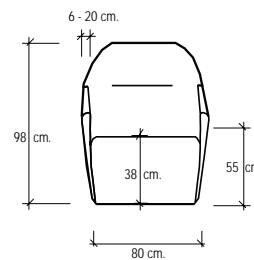

FICHA TÉCNICA / SPECIFICATIONS

1. Estructura de madera.
2. Pata oculta. Opcional base giratoria.
3. Suspensión de asientos por cincha elástica.
4. Suspensión de respaldos por cincha elástica.
5. Estructura completamente recubierta con espuma de poliuretano.
6. Asiento tipo "A". No desenfundable.
8. Costura pestaña. Para otras opciones de costura, consultar.

1. Solid wood frame.
2. Hidden feet. Optional swivel base.
3. Seat suspension by elastic webbing.
4. Backrest suspension by elastic webbing.
5. Frame fully covered with polyurethane foam.
6. Seat type "A". Non-removable cover.
8. Lapped seam. Please ask for other optional seams.

Asiento Tipo A

Asiento Bloque./ Bloque Seat.
Sentada firme./ Firm padding.

1. Espuma poliuretano densidad 35kg/m³.
  Polyurethane foam, density 35kg/m³.
2. Fibra acrílica./ Acrylic fibre.