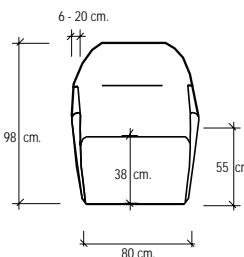

Технические характеристики

1. Деревянный каркас.
2. Ножки скрытые, можно сделать вращающееся основание Ножки модель 114 или 341, цвет «натуральный бук». Другие расцветки см. раздел «Модели ножек».
3. Сиденья на пружинах типа зигзаг.
4. Подвеска спинки на эластичных ремнях.
5. Каркас полностью покрыт полиуретановой пеной.
6. Сидение типа «А». На сидении с реклайнером чехол не снимается, на фиксированном сидении чехол съемный.
7. Подушка спинки дивана со съемным чехлом. Наполнение из полиэстерового волокна и измельченной полиуретановой пены плотностью кг/м³, покрыты 100% гипоаллергенной тканью.
8. Тип шва: внахлест. О других видах швов спрашивайте у консультанта.

Coussin de siège en bloc A Твердое сидение.

Assise solide / Тип: Блок.

1. Mousse de polyuréthane densité 35 kg/m³.
  Полиуретановая пена плотностью 35 кг/м³.
2. Fibre acrylique Акриловое волокно