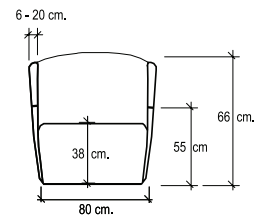

Технические характеристики

1. Деревянный каркас.
2. Ножки скрытые, можно сделать вращающееся основание Ножки модель 114 или 341, цвет «натуральный бук». Другие расцветки см. раздел «Модели ножек».
3. Сиденья на пружинах типа зигзаг.
4. Подвеска спинки на эластичных ремнях.
5. Каркас полностью покрыт полиуретановой пеной.
6. Сидение типа «А». На сидении с реклайнером чехол не снимается, на фиксированном сидении чехол съемный.
7. Подушка спинки дивана со съемным чехлом. Наполнение из полиэстерового волокна и измельченной полиуретановой пены плотностью кг/м³, покрыты 100% гипоаллергенной тканью.
8. Тип шва: внахлест. О других видах швов спрашивайте у консультанта.

Coussin de siège en bloc A Твердое сидение.

Assise solide / Тип: Блок.

1. Mousse de polyuréthane densité 35 kg/m³.
  Полиуретановая пена плотностью 35 кг/м³.
2. Fibre acrylique Акриловое волокно