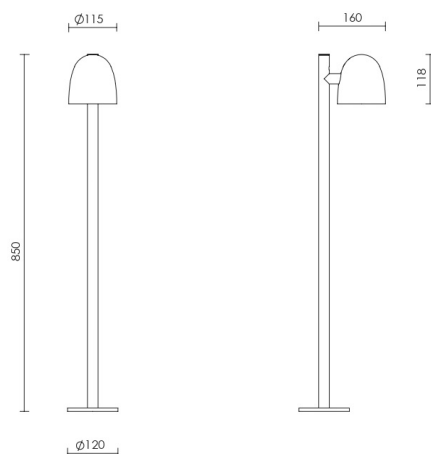

SPEERS OUTDOOR W1/BOLLARD

By David Abad

Descripción:

Luminarias LED de exterior, disponibles en función de pared (Speers Outdoor W1) y baliza (Speers Outdoor Bollard). El aplique ofrece una luz directa orientable, y se comercializa en acabados monocolor blanco mate y negro mate. La baliza está fabricada en metal con acabado negro mate. Tanto la versión de pared como la baliza están equipadas con una fuente de luz LED, que incluye una lente de vidrio que concentra la luz y aporta un mayor rendimiento lumínico.

Speers outdoor W1

Speers outdoor BOLLARD

● Black (matte)

○ White (matte)

| CÓDIGO | LUMINARIA | FUENTE DE LUZ | DIM  | BOMBILLA  |  |
|--------|------------------------------|-----------------------------------|---|--|--|
| 753122 | SPEERS OUTDOOR W1 BLACK | | | | |
| 753121 | SPEERS OUTDOOR W1 WHITE | LED 7W 520lm 2700K CRI≥90 230V | A++ |  | 0,9 LED  |
| 753212 | SPEERS OUTDOOR BOLLARD BLACK | | | | |
| 753211 | SPEERS OUTDOOR BOLLARD WHITE | | | | |