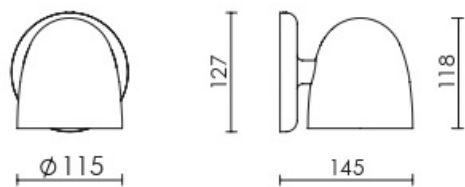

SPEERS OUTDOOR W1/BOLLARD

By David Abad

Descripción:

Luminarias LED de exterior, disponibles en función de pared (Speers Outdoor W1) y baliza (Speers Outdoor Bollard). El aplique ofrece una luz directa orientable, y se comercializa en acabados monocolor blanco mate y negro mate. La baliza está fabricada en metal con acabado negro mate. Tanto la versión de pared como la baliza están equipadas con una fuente de luz LED, que incluye una lente de vidrio que concentra la luz y aporta un mayor rendimiento lumínico.

Speers outdoor W1

Speers outdoor BOLLARD

● Black (matte)

○ White (matte)

| CÓDIGO | LUMINARIA | FUENTE DE LUZ | DIM  | BOMBILLA  |  |
|--------|------------------------------|-----------------------------------|---|--|--|
| 753122 | SPEERS OUTDOOR W1 BLACK | | | | |
| 753121 | SPEERS OUTDOOR W1 WHITE | LED 7W 520lm 2700K CRI≥90 230V | A++ |  | 0,9 LED  |
| 753212 | SPEERS OUTDOOR BOLLARD BLACK | | | | |
| 753211 | SPEERS OUTDOOR BOLLARD WHITE | | | | |